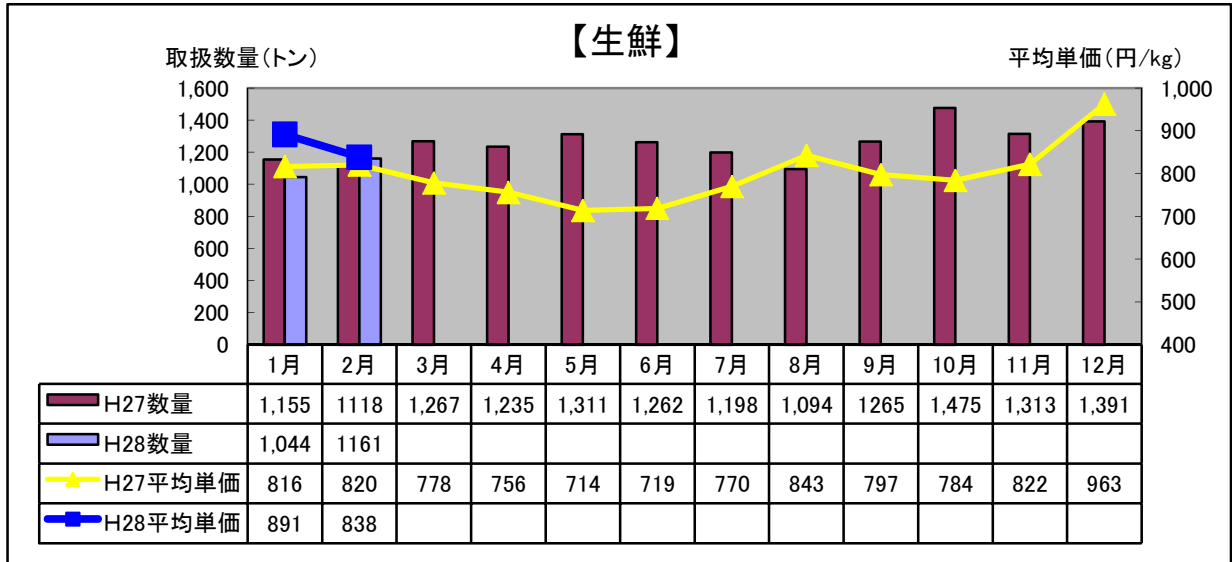

## 平成28年2月 水産物部 種類別市況

前年同月と比べ、平均単価はやや上昇し、取扱数量はやや増加しました。

前年同月と比べ、平均単価はやや低下し、取扱数量は増加しました。

前年同月と比べ、平均単価はやや低下し、取扱数量は減少しました。