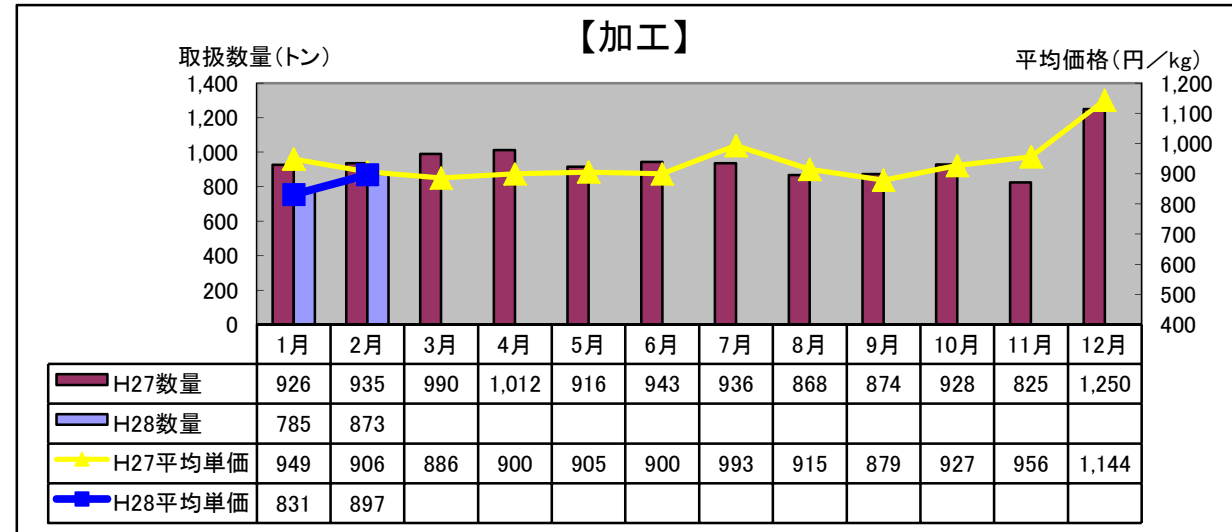

## 平成28年2月 水産物部 種類別市況

前年同月と比べ、平均単価はやや上昇し、取扱数量はやや増加しました。

前年同月と比べ、平均単価はやや低下し、取扱数量は増加しました。

前年同月と比べ、平均単価はやや低下し、取扱数量は減少しました。