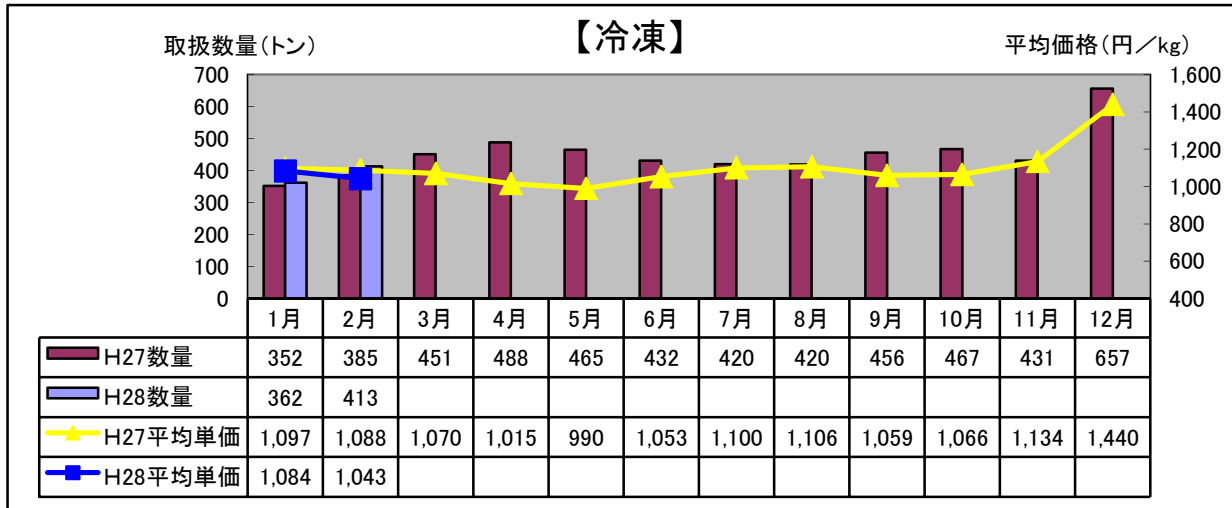

## 平成28年2月 水産物部 種類別市況

前年同月と比べ、平均単価はやや上昇し、取扱数量はやや増加しました。

前年同月と比べ、平均単価はやや低下し、取扱数量は増加しました。

前年同月と比べ、平均単価はやや低下し、取扱数量は減少しました。