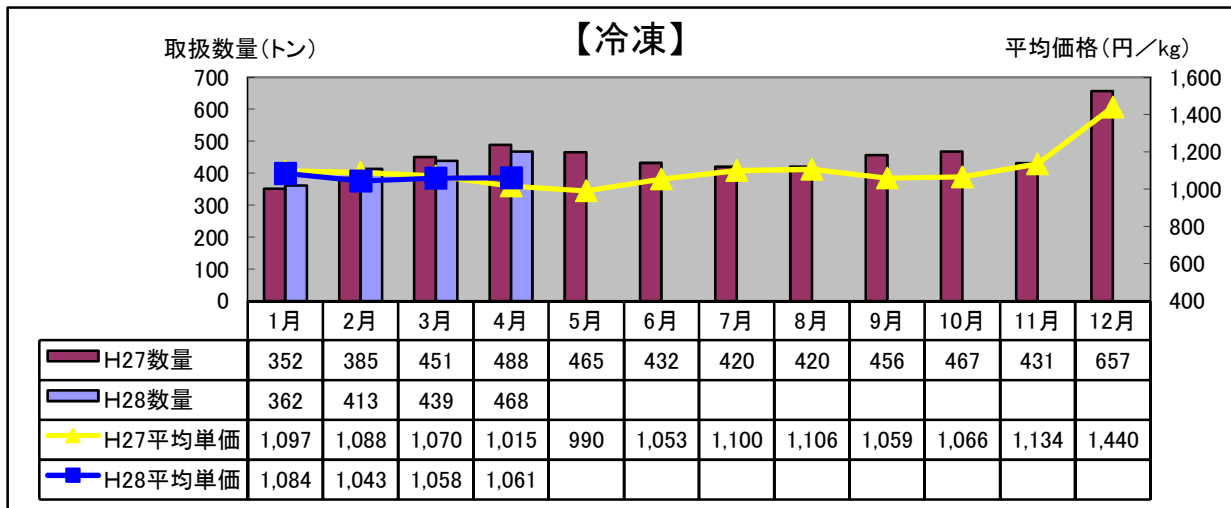

平成28年4月 水産物部 種類別市況

前年同月と比べ、平均単価はやや上昇し、取扱数量は増加しました。

前年同月と比べ、平均単価は上昇し、取扱数量は低下しました。

前年同月と比べ、平均単価はやや低下し、取扱数量は増加しました。