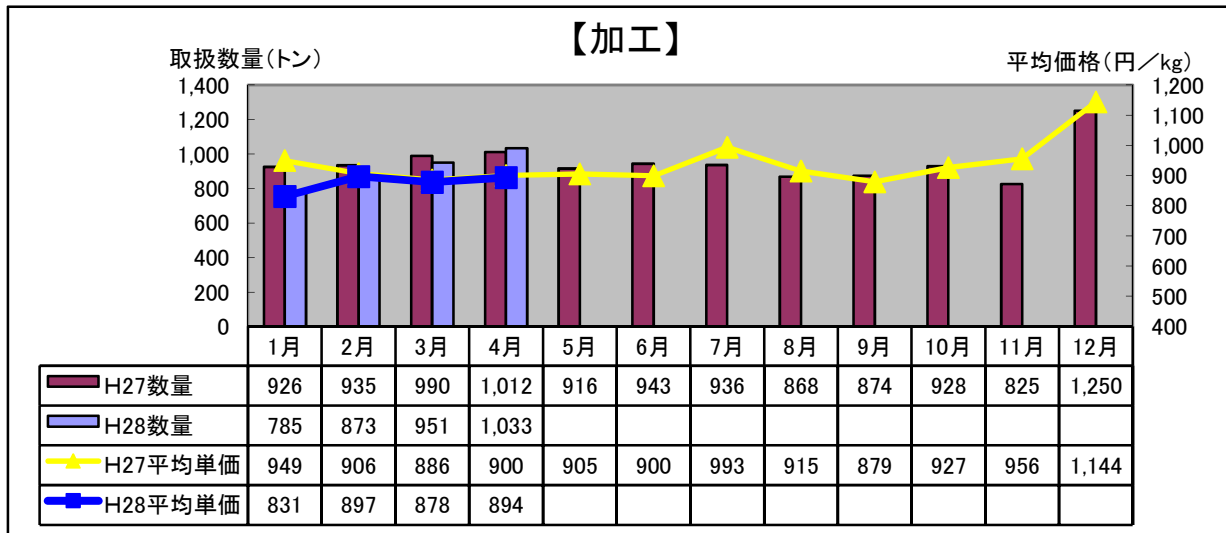

平成28年4月 水産物部 種類別市況

前年同月と比べ、平均単価はやや上昇し、取扱数量は増加しました。

前年同月と比べ、平均単価は上昇し、取扱数量は低下しました。

前年同月と比べ、平均単価はやや低下し、取扱数量は増加しました。