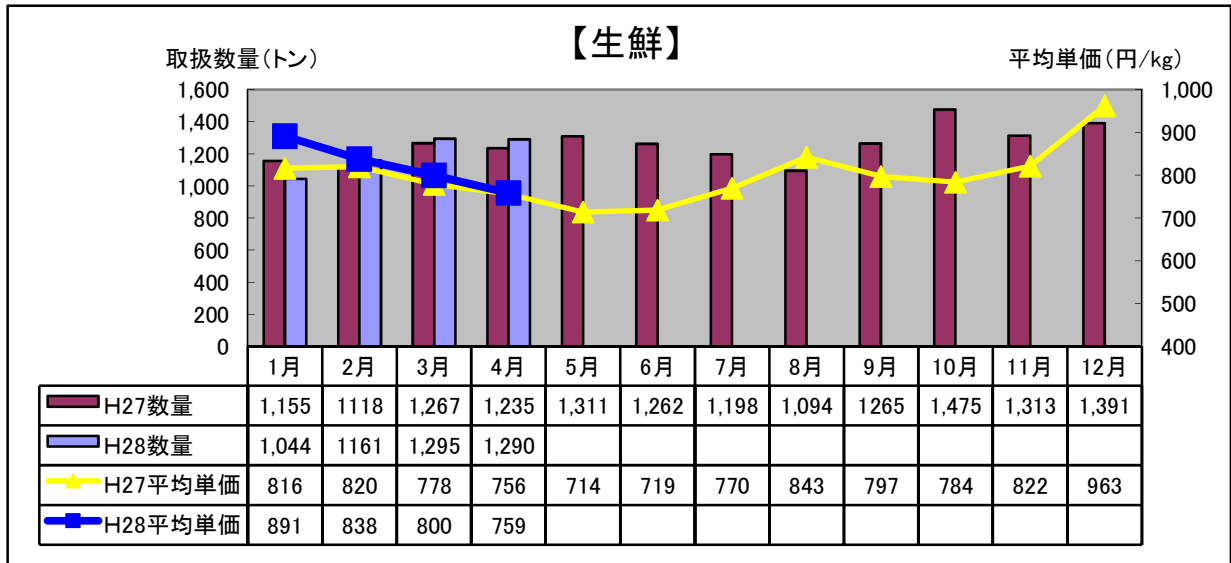

平成28年4月 水産物部 種類別市況

前年同月と比べ、平均単価はやや上昇し、取扱数量は増加しました。

前年同月と比べ、平均単価は上昇し、取扱数量は低下しました。

前年同月と比べ、平均単価はやや低下し、取扱数量は増加しました。