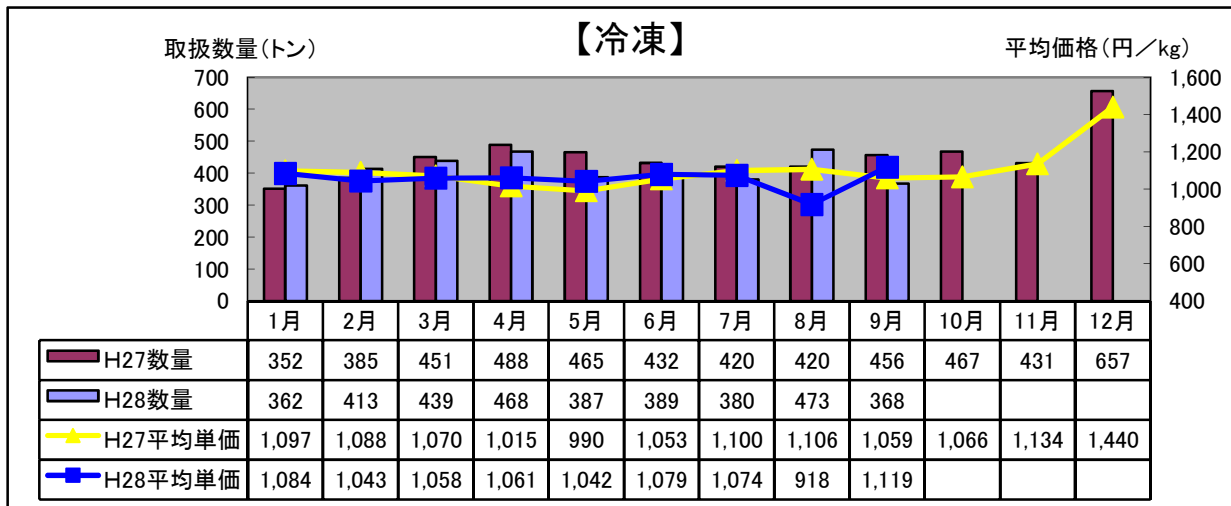

平成28年9月 水産物部 種類別市況

前年同月と比べ、平均単価は上昇し、取扱数量は増加しました。

前年同月と比べ、平均単価は大幅に上昇し、取扱数量は大幅に減少しました。

前年同月と比べ、平均単価は大幅に上昇し、取扱数量は減少しました。