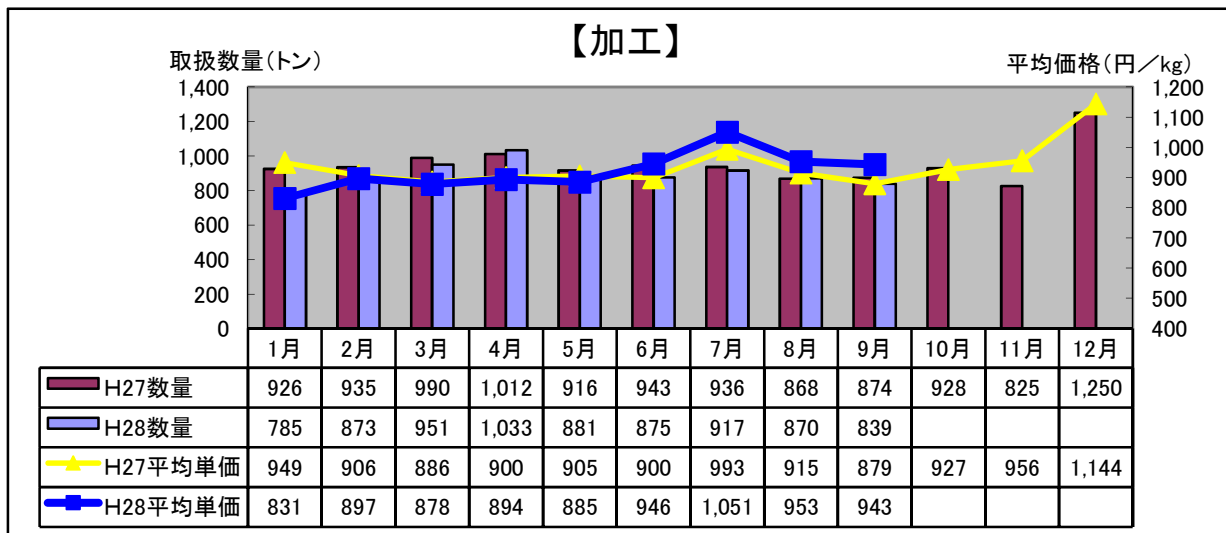

平成28年9月 水産物部 種類別市況

前年同月と比べ、平均単価は上昇し、取扱数量は増加しました。

前年同月と比べ、平均単価は大幅に上昇し、取扱数量は大幅に減少しました。

前年同月と比べ、平均単価は大幅に上昇し、取扱数量は減少しました。