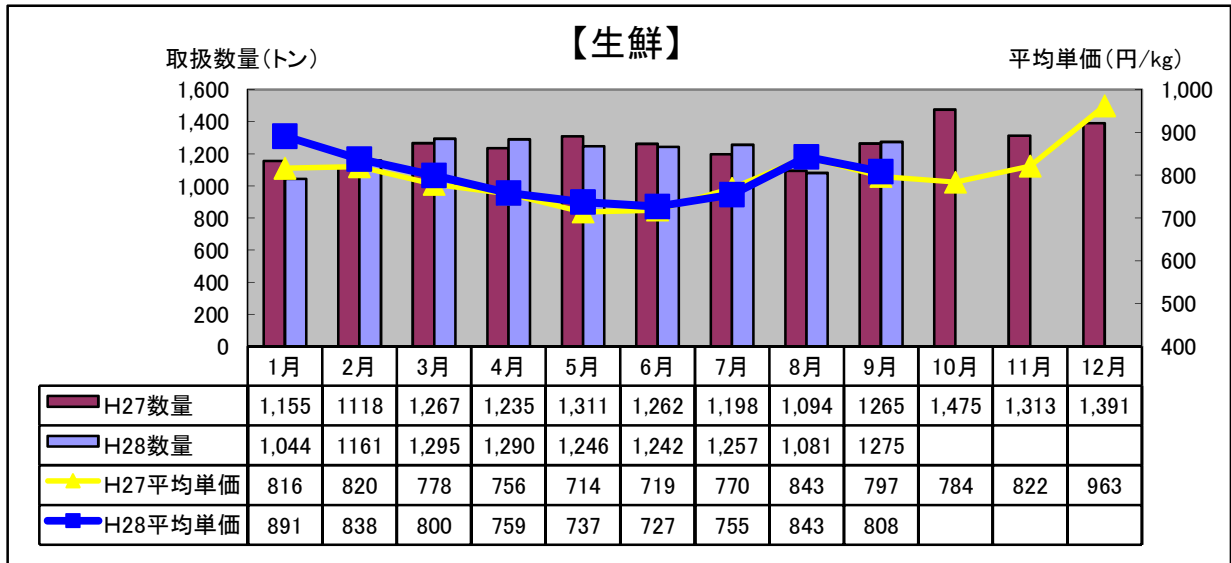

平成28年9月 水産物部 種類別市況

前年同月と比べ、平均単価は上昇し、取扱数量は増加しました。

前年同月と比べ、平均単価は大幅に上昇し、取扱数量は大幅に減少しました。

前年同月と比べ、平均単価は大幅に上昇し、取扱数量は減少しました。