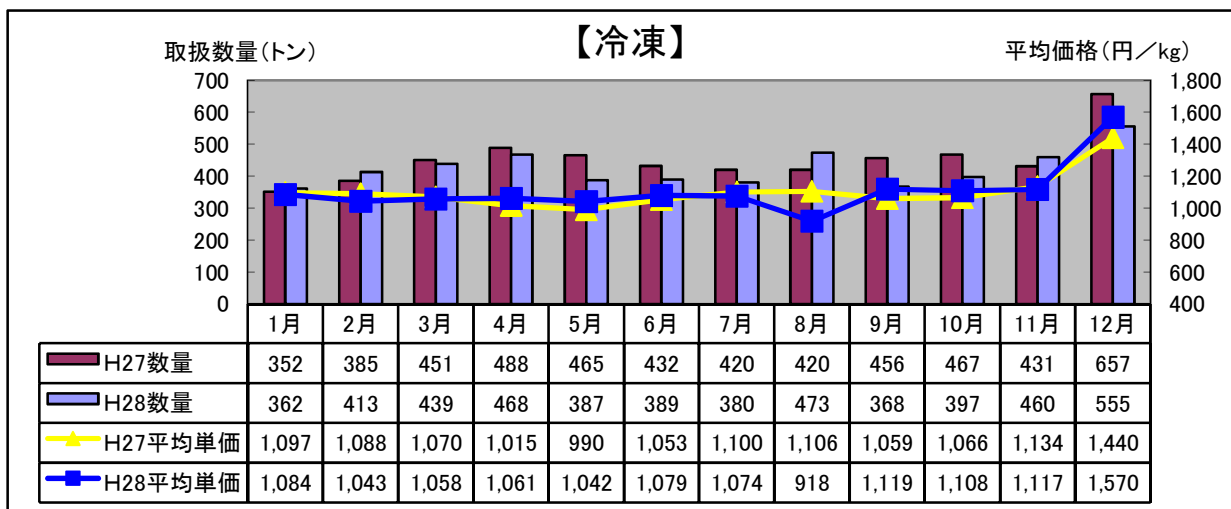

## 平成28年12月 水産物部 種類別市況

前年同月と比べ、取扱数量は減少し、平均単価は低下しました。

前年同月と比べ、取扱数量は大幅に減少し、平均単価は大幅に上昇しました。

前年同月と比べ、取扱数量は大幅に減少し、平均単価は大幅に上昇しました。