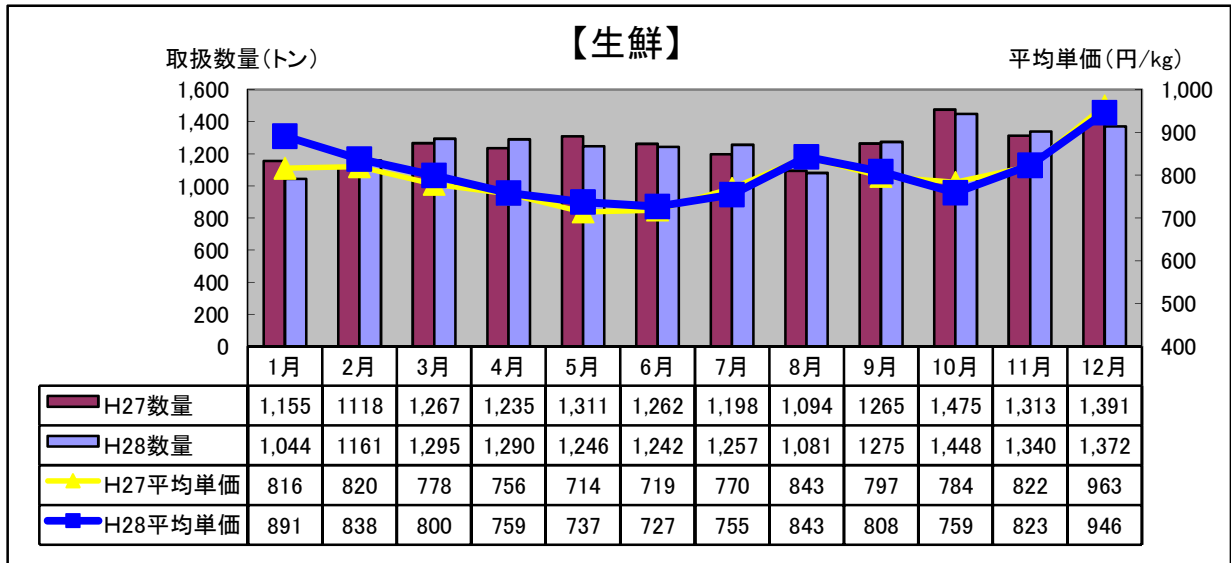

## 平成28年12月 水産物部 種類別市況

前年同月と比べ、取扱数量は減少し、平均単価は低下しました。

前年同月と比べ、取扱数量は大幅に減少し、平均単価は大幅に上昇しました。

前年同月と比べ、取扱数量は大幅に減少し、平均単価は大幅に上昇しました。