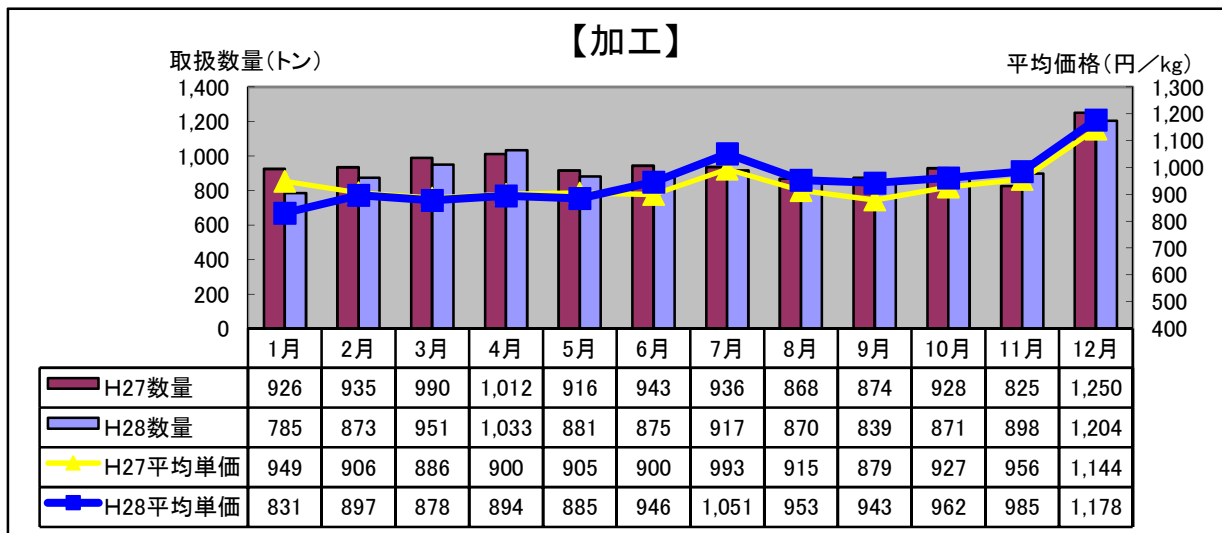

## 平成28年12月 水産物部 種類別市況

前年同月と比べ、取扱数量は減少し、平均単価は低下しました。

前年同月と比べ、取扱数量は大幅に減少し、平均単価は大幅に上昇しました。

前年同月と比べ、取扱数量は大幅に減少し、平均単価は大幅に上昇しました。