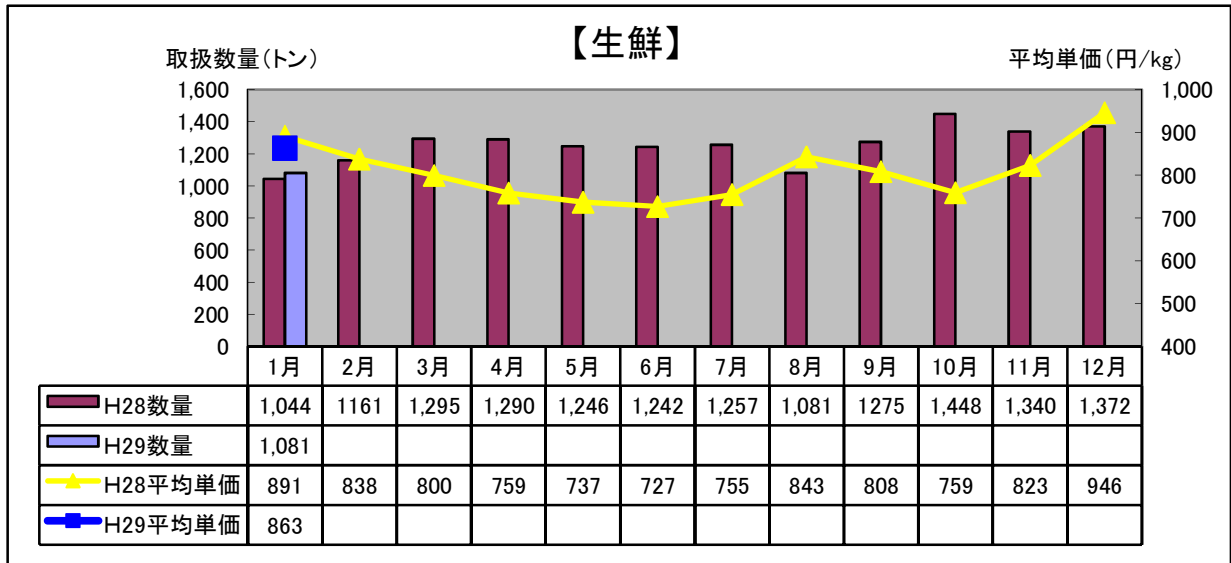

## 平成29年1月 水産物部 種類別市況

前年同月と比べ、取扱数量は増加し、平均単価は低下しました。

前年同月と比べ、取扱数量は大幅に減少し、平均単価は大幅に上昇しました。

前年同月と比べ、取扱数量は増加し、平均単価は大幅に上昇しました。