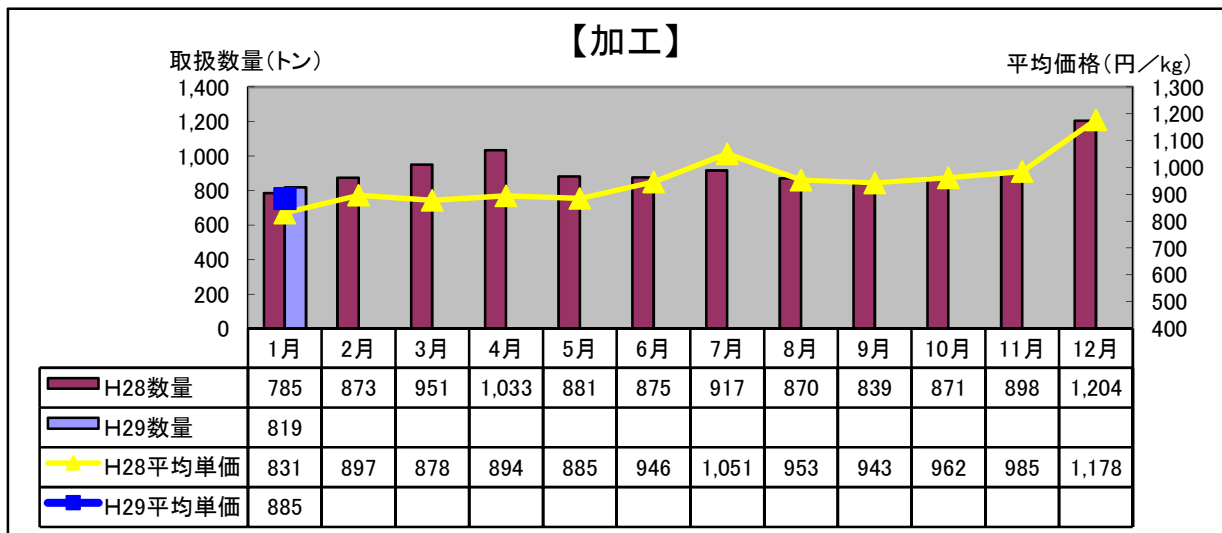

## 平成29年1月 水産物部 種類別市況

前年同月と比べ、取扱数量は増加し、平均単価は低下しました。

前年同月と比べ、取扱数量は大幅に減少し、平均単価は大幅に上昇しました。

前年同月と比べ、取扱数量は増加し、平均単価は大幅に上昇しました。