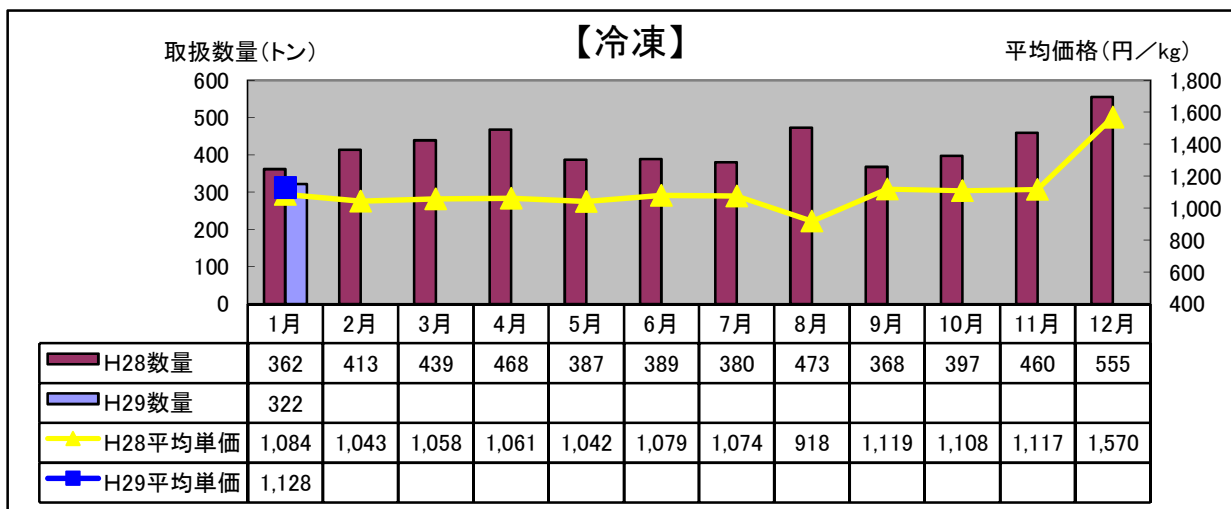

## 平成29年1月 水産物部 種類別市況

前年同月と比べ、取扱数量は増加し、平均単価は低下しました。

前年同月と比べ、取扱数量は大幅に減少し、平均単価は大幅に上昇しました。

前年同月と比べ、取扱数量は増加し、平均単価は大幅に上昇しました。