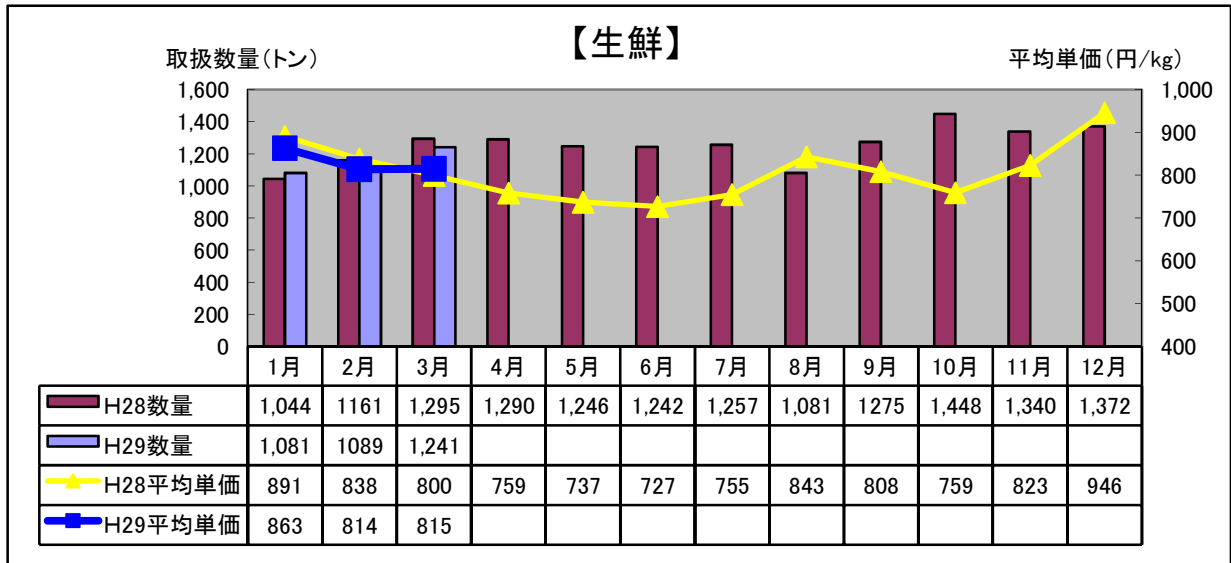

## 平成29年3月 水産物部 種類別市況

前年同月と比べ、取扱数量は大幅に減少し、平均単価は上昇しました。

前年同月と比べ、取扱数量は大幅に減少し、平均単価は大幅に上昇しました。

前年同月と比べ、取扱数量は減少し、平均単価はやや低下しました。