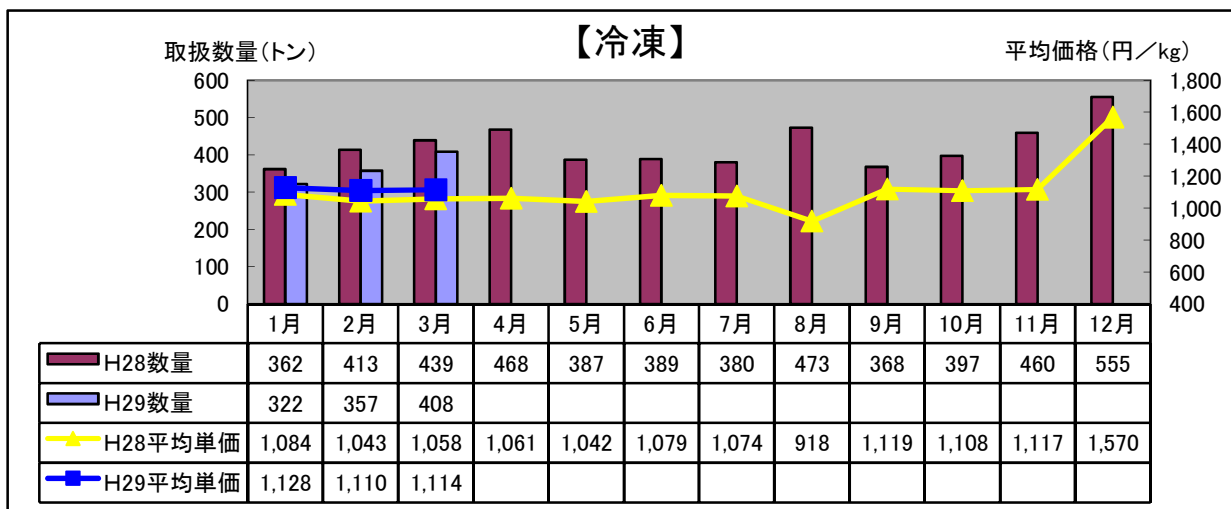

## 平成29年3月 水産物部 種類別市況

前年同月と比べ、取扱数量は大幅に減少し、平均単価は上昇しました。

前年同月と比べ、取扱数量は大幅に減少し、平均単価は大幅に上昇しました。

前年同月と比べ、取扱数量は減少し、平均単価はやや低下しました。