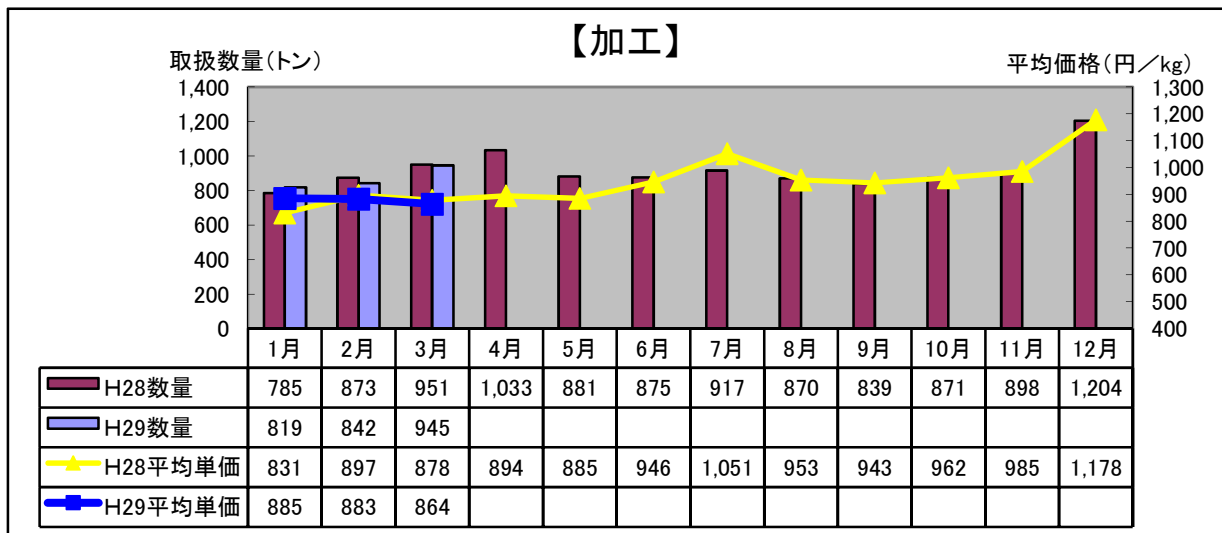

## 平成29年3月 水産物部 種類別市況

前年同月と比べ、取扱数量は大幅に減少し、平均単価は上昇しました。

前年同月と比べ、取扱数量は大幅に減少し、平均単価は大幅に上昇しました。

前年同月と比べ、取扱数量は減少し、平均単価はやや低下しました。