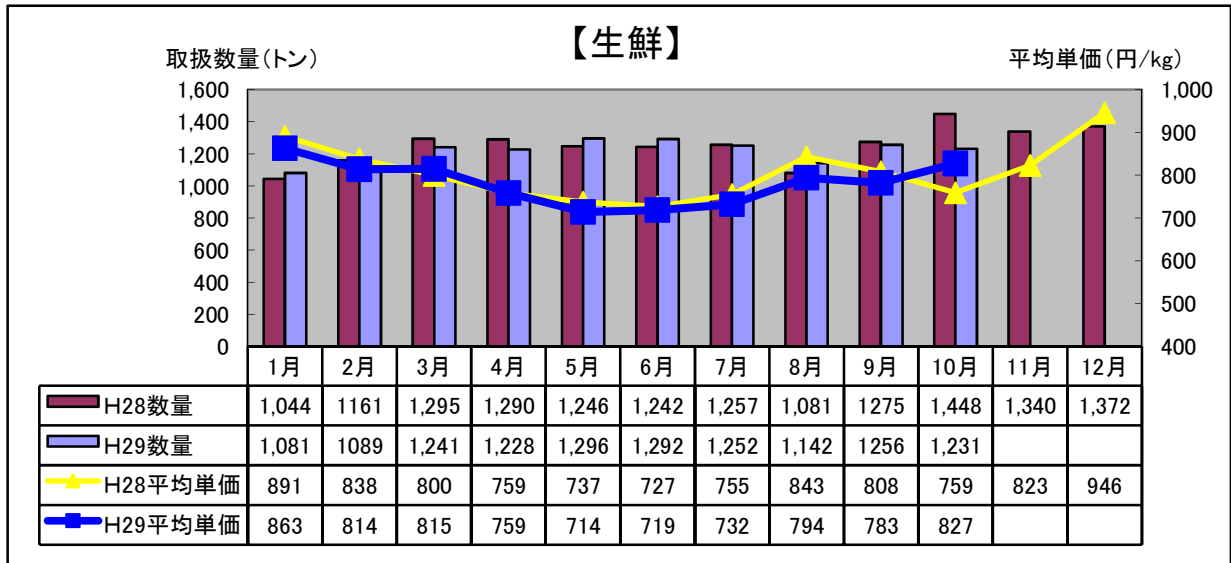

平成29年10月 水産物部 種類別市況

前年同月と比べ、取扱数量はやや減少し、平均単価はやや上昇しました。

前年同月と比べ、取扱数量はやや減少し、平均単価は前年並みでした。

前年同月と比べ、取扱数量はやや減少し、平均単価もやや低下しました。