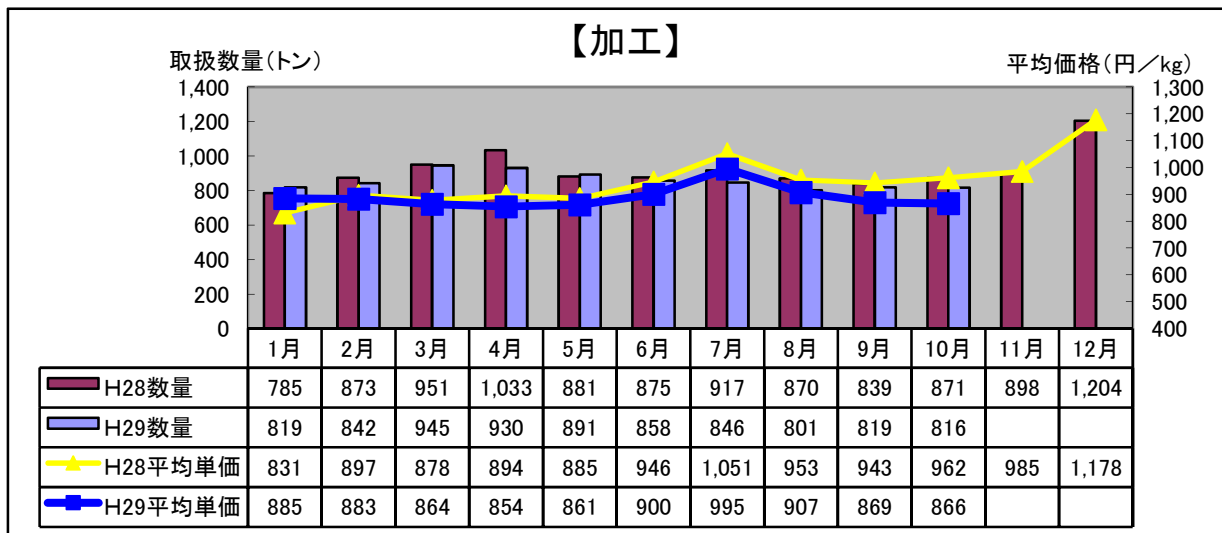

平成29年10月 水産物部 種類別市況

前年同月と比べ、取扱数量はやや減少し、平均単価はやや上昇しました。

前年同月と比べ、取扱数量はやや減少し、平均単価は前年並みでした。

前年同月と比べ、取扱数量はやや減少し、平均単価もやや低下しました。