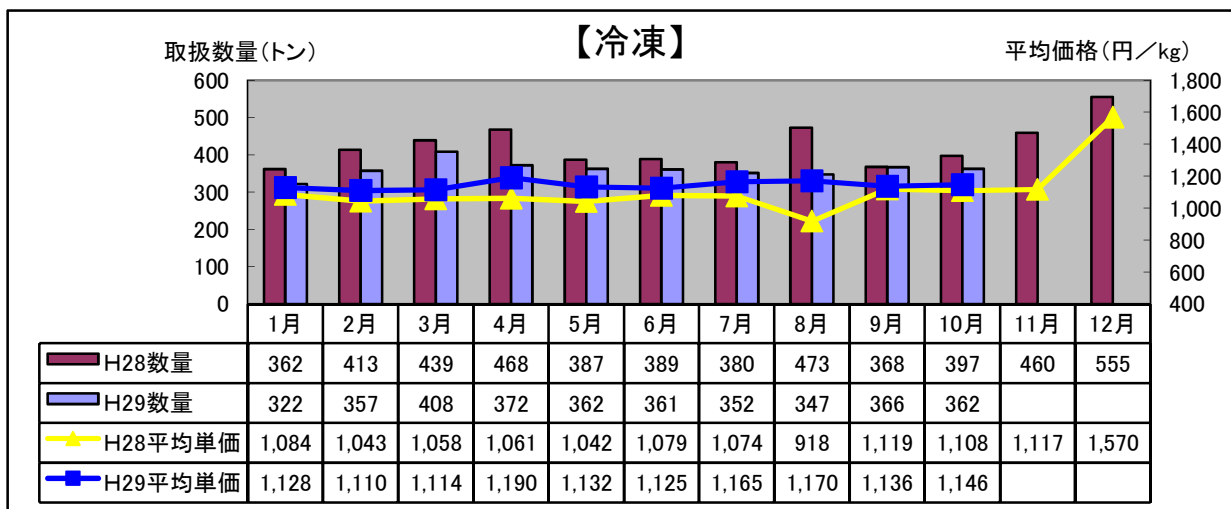

平成29年10月 水産物部 種類別市況

前年同月と比べ、取扱数量はやや減少し、平均単価はやや上昇しました。

前年同月と比べ、取扱数量はやや減少し、平均単価は前年並みでした。

前年同月と比べ、取扱数量はやや減少し、平均単価もやや低下しました。