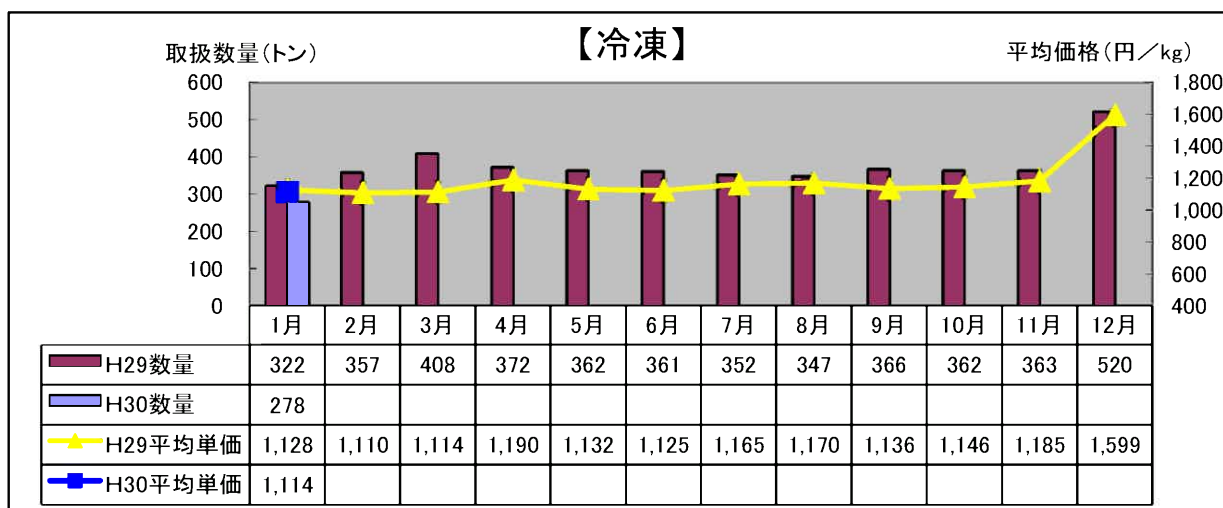

平成30年1月 水産物部 種類別市況

前年同月と比べ、取扱数量はやや減少し、平均単価は前年並みでした。

前年同月と比べ、取扱数量はやや減少し、平均単価は前年並みでした。

前年同月と比べ、取扱数量はやや減少し、平均単価はやや低下しました。