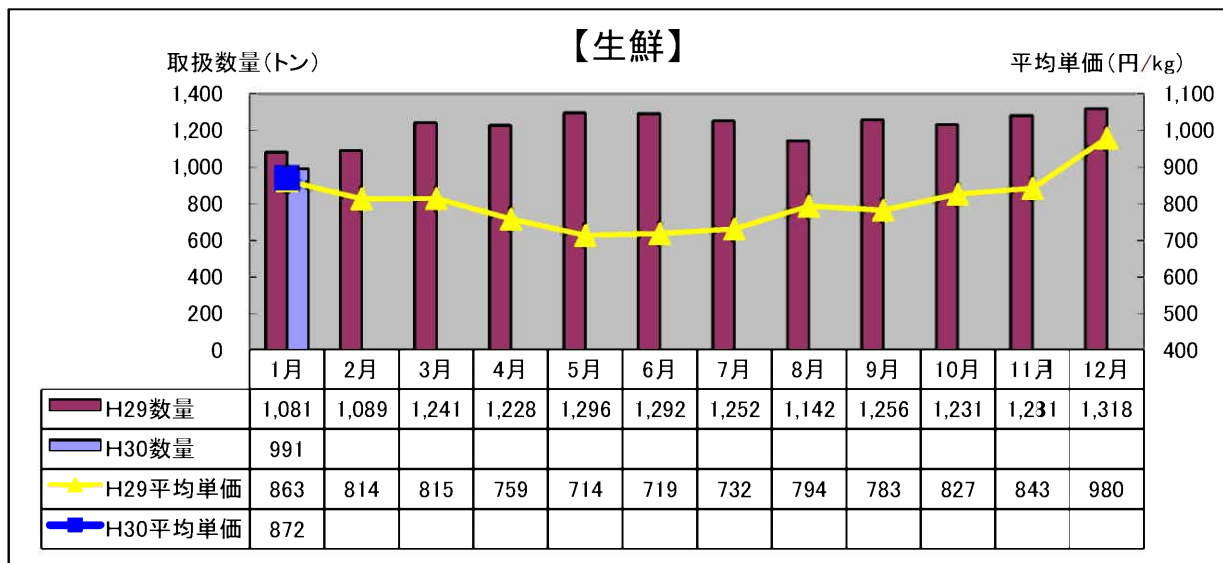

平成30年1月 水産物部 種類別市況

前年同月と比べ、取扱数量はやや減少し、平均単価は前年並みでした。

前年同月と比べ、取扱数量はやや減少し、平均単価は前年並みでした。

前年同月と比べ、取扱数量はやや減少し、平均単価はやや低下しました。