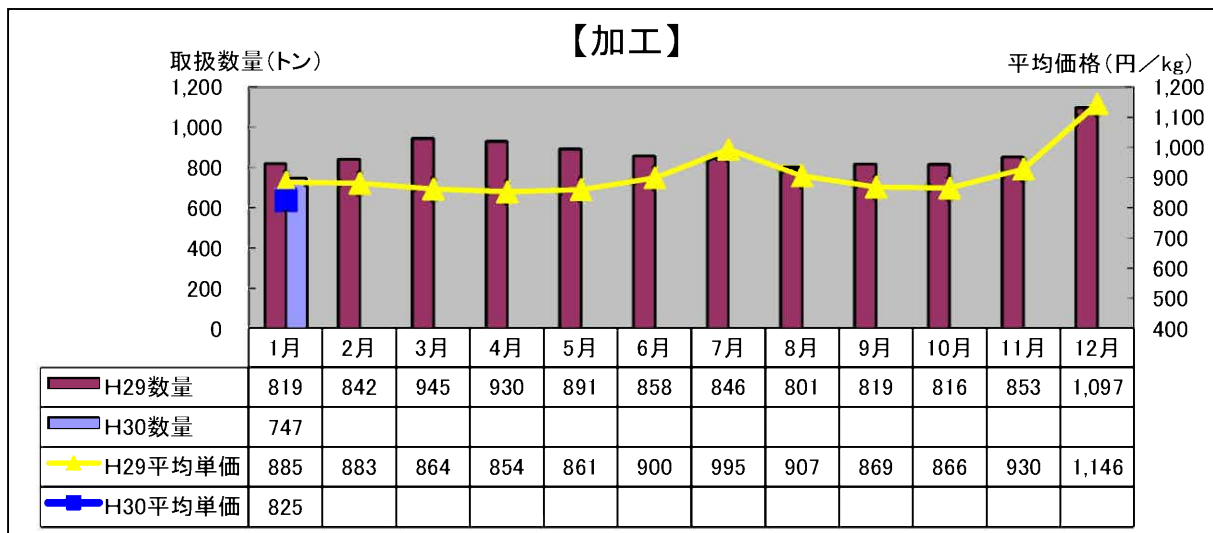

平成30年1月 水産物部 種類別市況

前年同月と比べ、取扱数量はやや減少し、平均単価は前年並みでした。

前年同月と比べ、取扱数量はやや減少し、平均単価は前年並みでした。

前年同月と比べ、取扱数量はやや減少し、平均単価はやや低下しました。