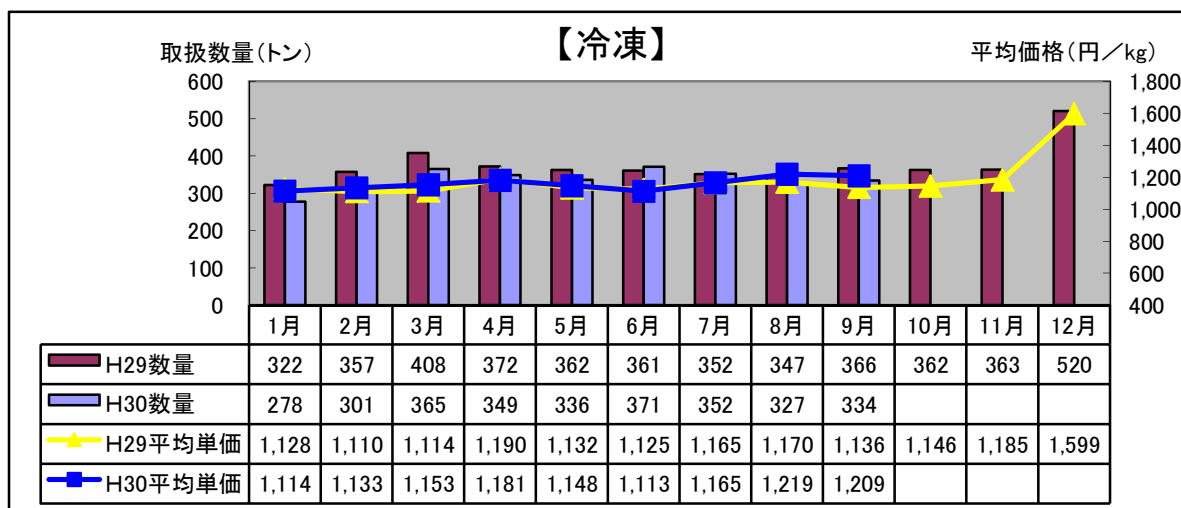

平成30年9月 水産物部 種類別市況

前年同月と比べ、取扱数量はやや減少し、平均単価はやや上昇しました。

前年同月と比べ、取扱数量はやや減少し、平均単価はやや上昇しました。

前年同月と比べ、取扱数量はほぼ前年並み、平均単価はやや減少しました。