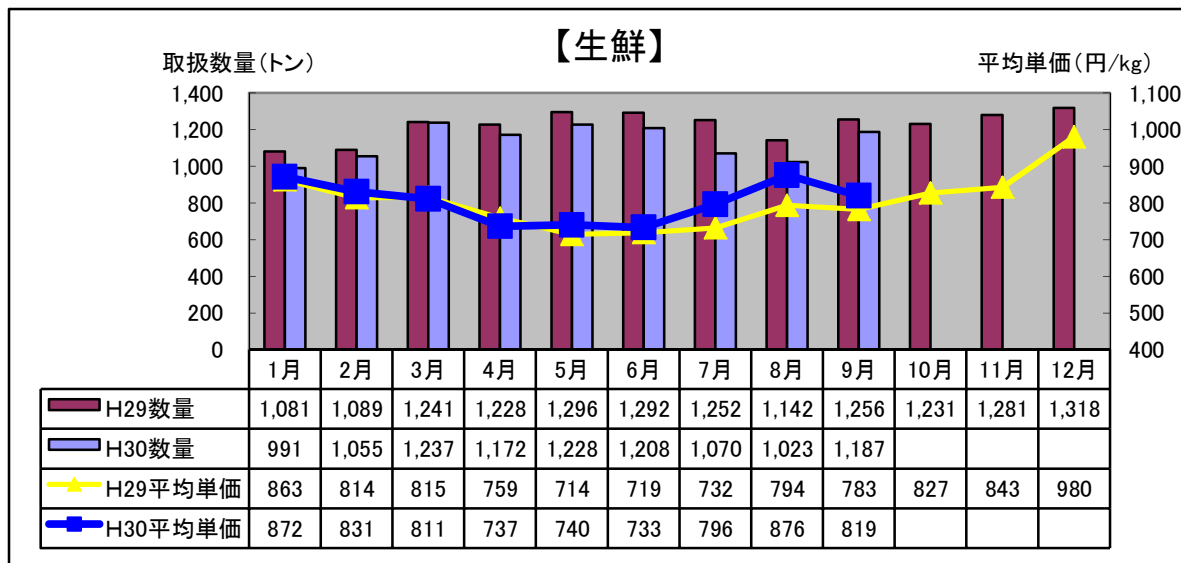

平成30年9月 水産物部 種類別市況

前年同月と比べ、取扱数量はやや減少し、平均単価はやや上昇しました。

前年同月と比べ、取扱数量はやや減少し、平均単価はやや上昇しました。

前年同月と比べ、取扱数量はほぼ前年並み、平均単価はやや減少しました。