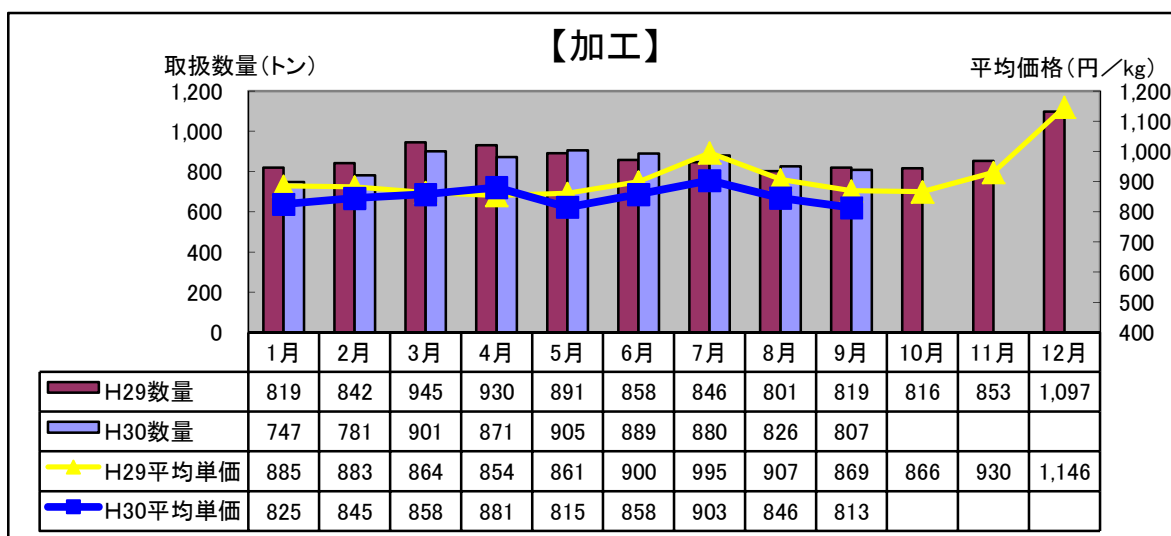

平成30年9月 水産物部 種類別市況

前年同月と比べ、取扱数量はやや減少し、平均単価はやや上昇しました。

前年同月と比べ、取扱数量はやや減少し、平均単価はやや上昇しました。

前年同月と比べ、取扱数量はほぼ前年並み、平均単価はやや減少しました。