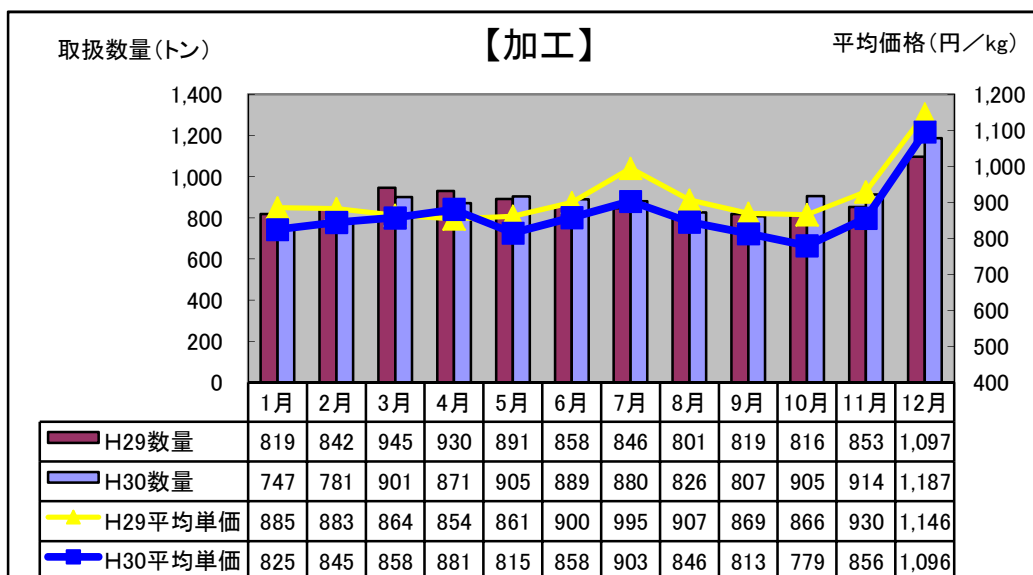

平成30年12月 水産物部 種類別市況

前年同月と比べ、取扱数量は前年並み、平均単価はやや上がりました。

前年同月と比べ、取扱数量・平均単価とも前年並みでした。

前年同月と比べ、取扱数量はやや増加し、平均単価は前年並みでした。