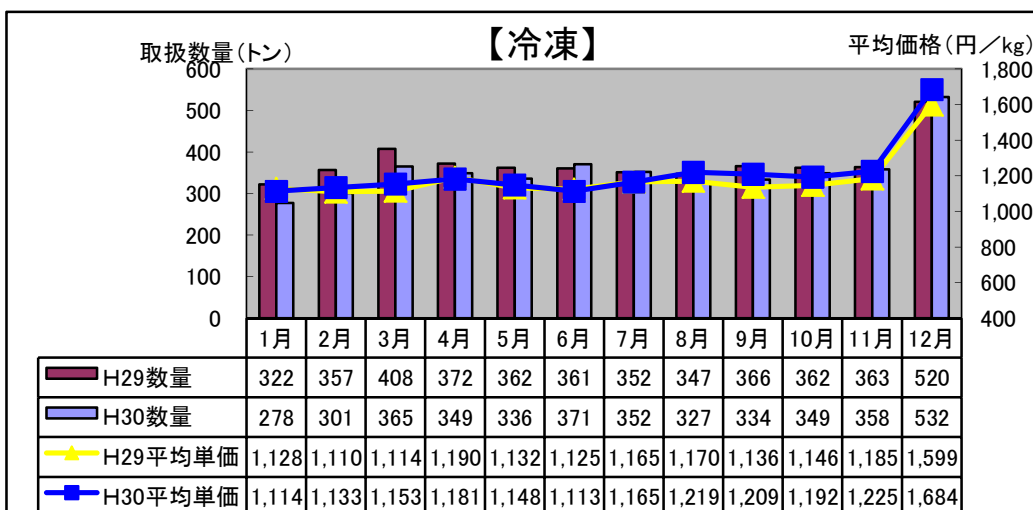

平成30年12月 水産物部 種類別市況

前年同月と比べ、取扱数量は前年並み、平均単価はやや上がりました。

前年同月と比べ、取扱数量・平均単価とも前年並みでした。

前年同月と比べ、取扱数量はやや増加し、平均単価は前年並みでした。