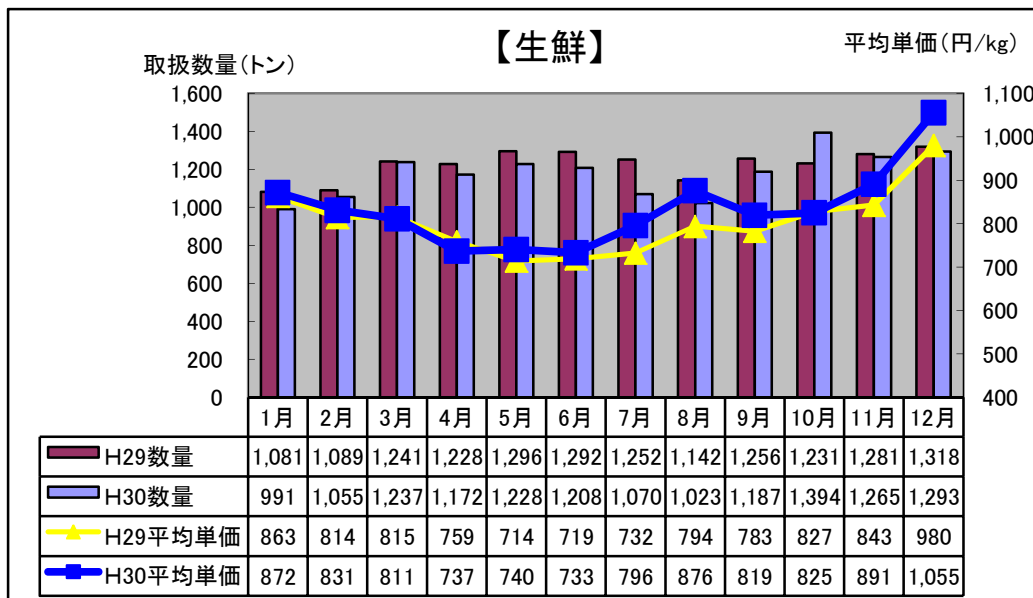

平成30年12月 水産物部 種類別市況

前年同月と比べ、取扱数量は前年並み、平均単価はやや上がりました。

前年同月と比べ、取扱数量・平均単価とも前年並みでした。

前年同月と比べ、取扱数量はやや増加し、平均単価は前年並みでした。