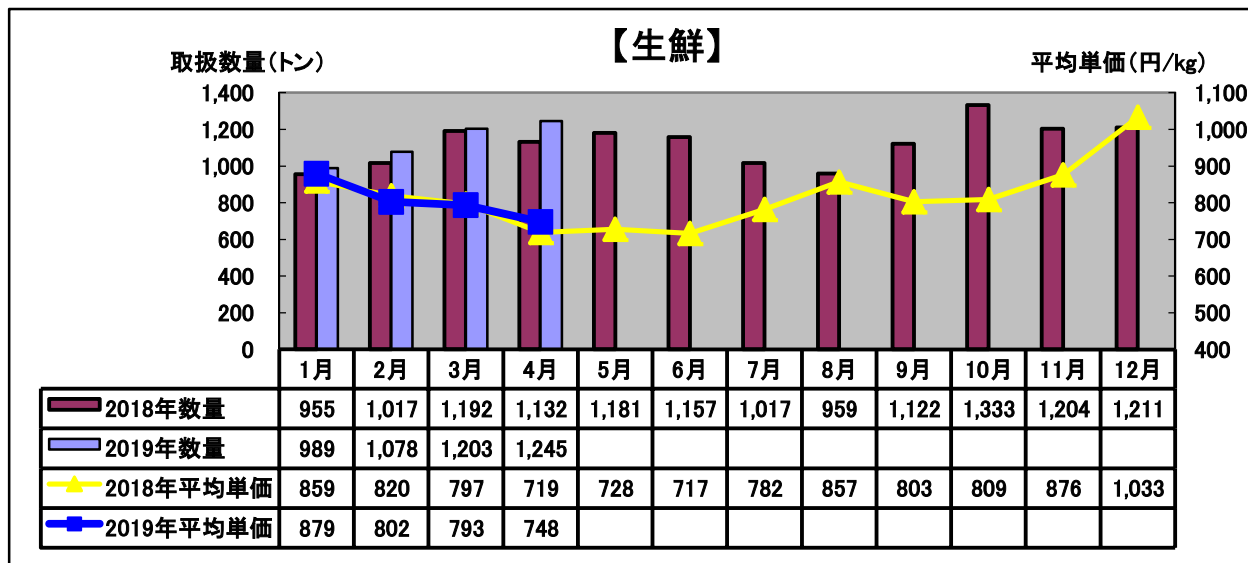

平成31年(2019年)4月 水産物部 種類別市況

前年同月と比べ、取扱数量・平均単価ともやや上がりました。

前年同月と比べ、取扱数量・平均単価ともやや上がりました。

取扱数量は前年並み、平均単価は前年同月と比べ、やや上がりました。