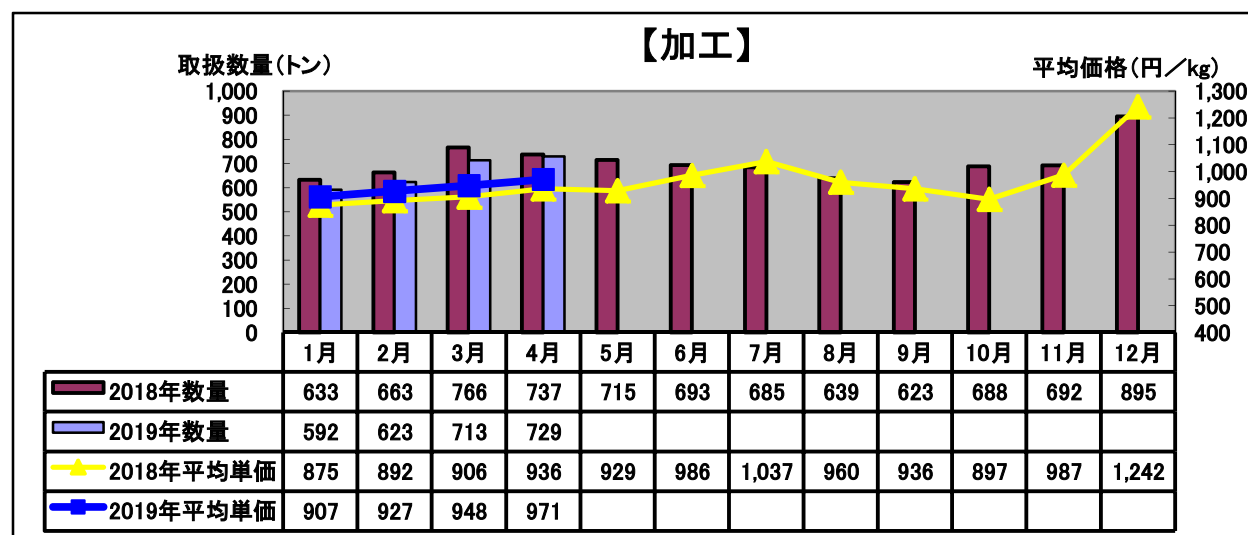

平成31年(2019年)4月 水産物部 種類別市況

前年同月と比べ、取扱数量・平均単価ともやや上がりました。

前年同月と比べ、取扱数量・平均単価ともやや上がりました。

取扱数量は前年並み、平均単価は前年同月と比べ、やや上がりました。