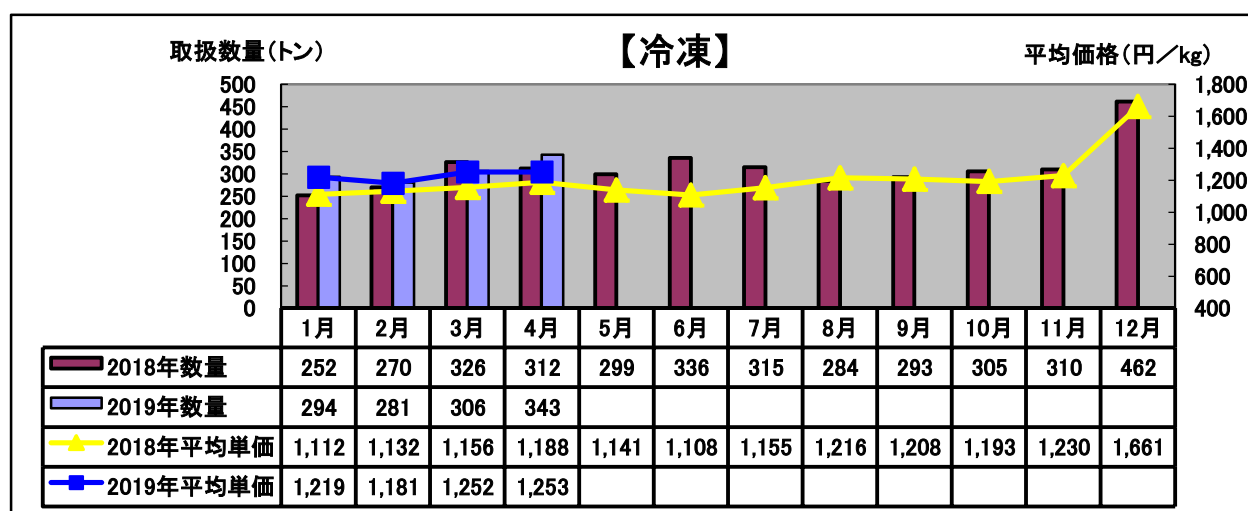

平成31年(2019年)4月 水産物部 種類別市況

前年同月と比べ、取扱数量・平均単価ともやや上がりました。

前年同月と比べ、取扱数量・平均単価ともやや上がりました。

取扱数量は前年並み、平均単価は前年同月と比べ、やや上がりました。