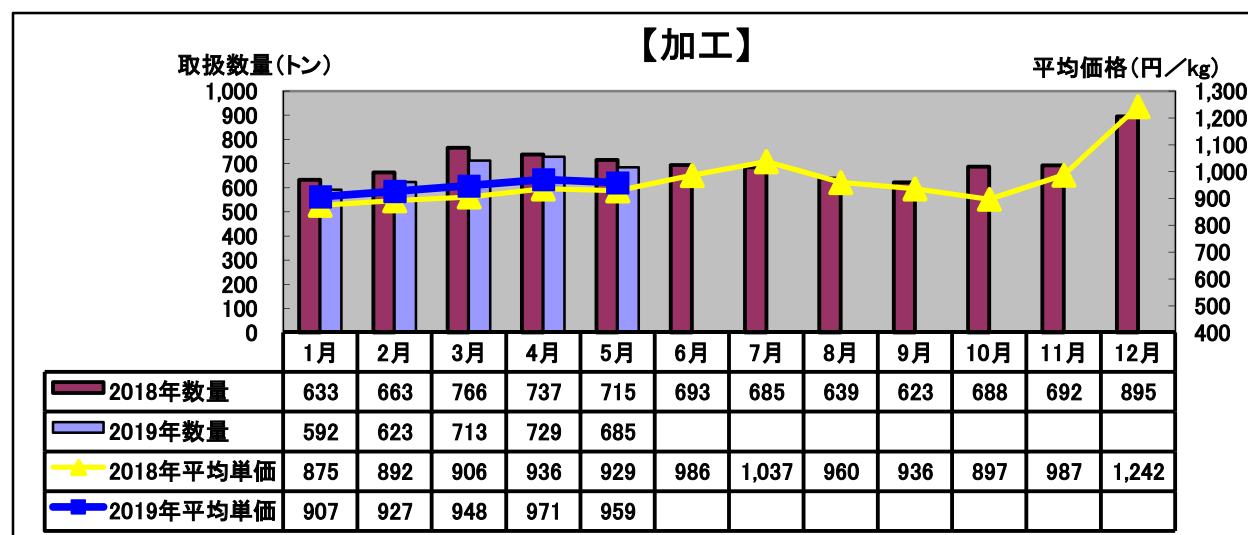

## 令和元年(2019年)5月 水産物部 種類別市況

取扱数量は前年同月と比べやや上がりました。平均単価は前年並みでした。

取扱数量は前年同月と比べ上がりました。平均単価は前年並みでした。

取扱数量は前年同月と比べやや下がりました。平均単価は前年並みでした。