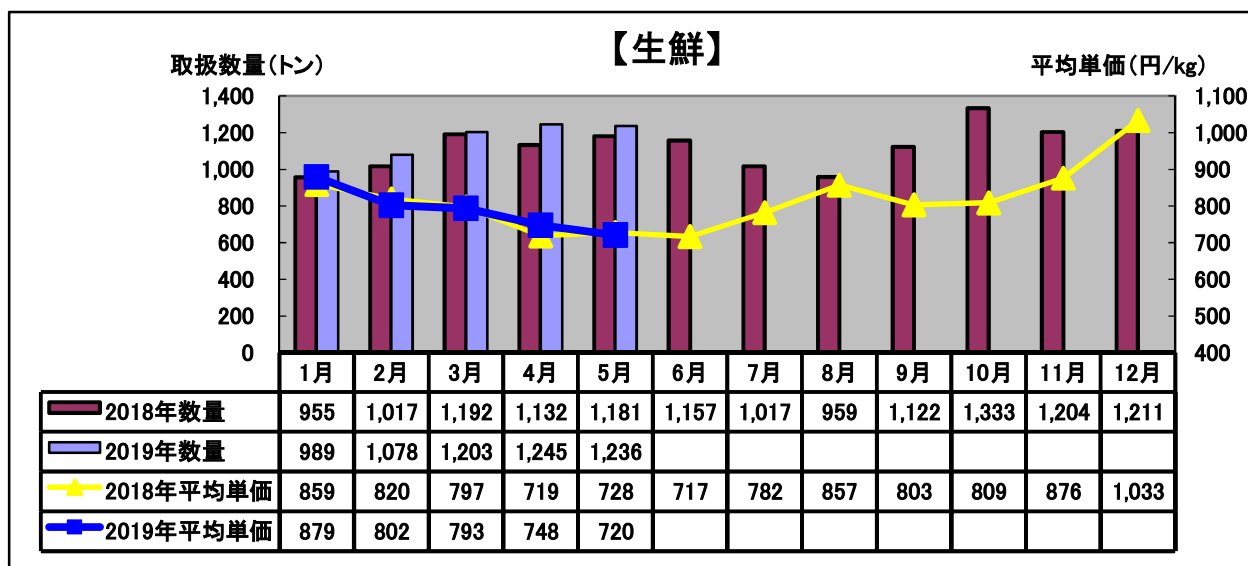

## 令和元年(2019年)5月 水産物部 種類別市況

取扱数量は前年同月と比べやや上がりました。平均単価は前年並みでした。

取扱数量は前年同月と比べ上がりました。平均単価は前年並みでした。

取扱数量は前年同月と比べやや下がりました。平均単価は前年並みでした。