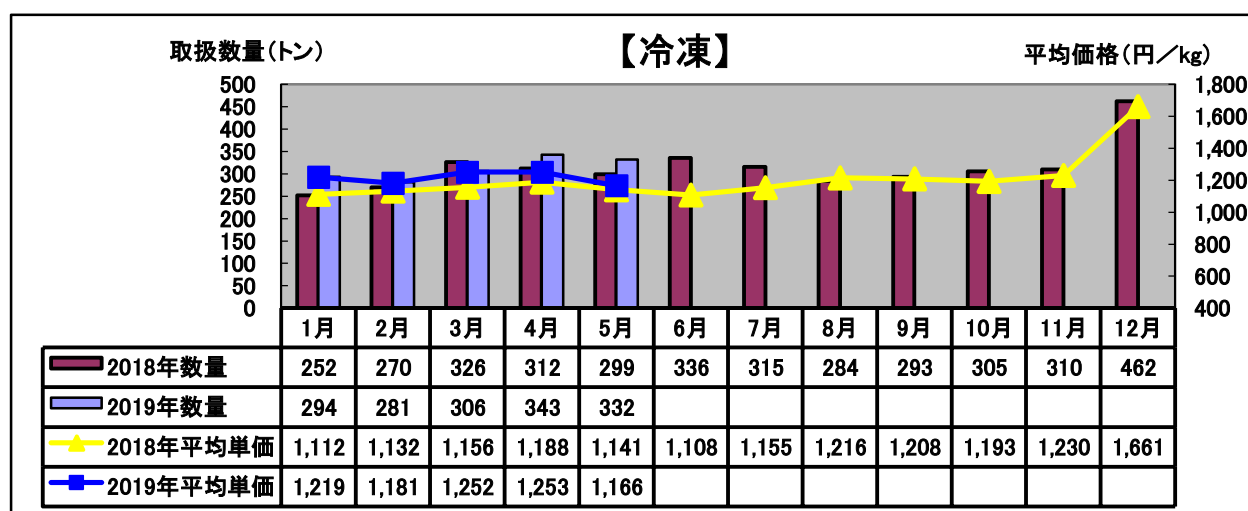

## 令和元年(2019年)5月 水産物部 種類別市況

取扱数量は前年同月と比べやや上がりました。平均単価は前年並みでした。

取扱数量は前年同月と比べ上がりました。平均単価は前年並みでした。

取扱数量は前年同月と比べやや下がりました。平均単価は前年並みでした。