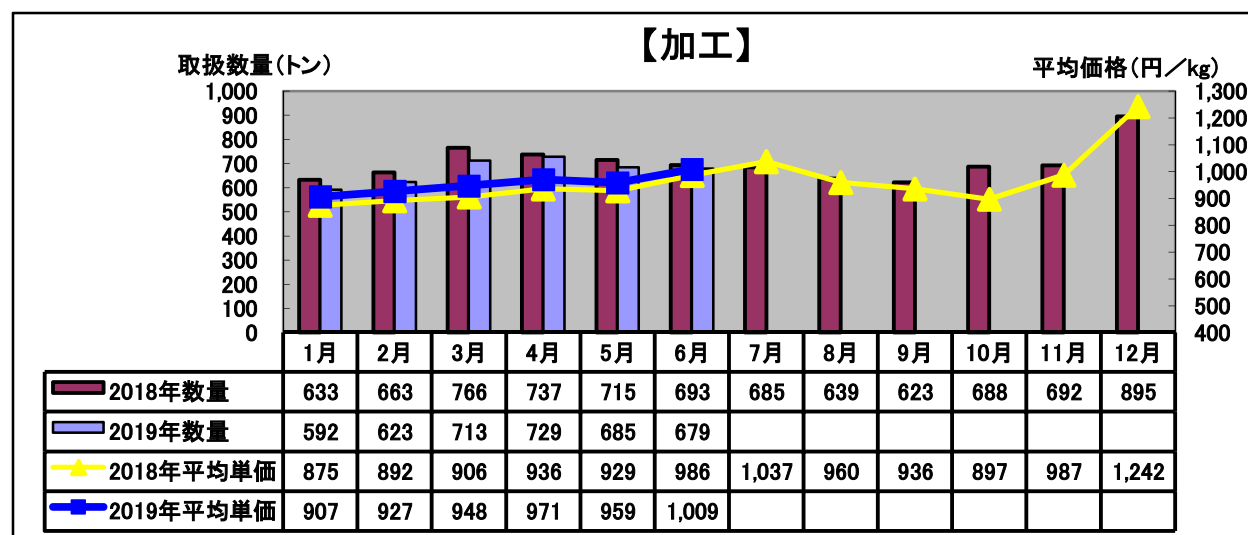

令和元年(2019年)6月 水産物部 種類別市況

取扱数量は前年同月と比べやや減少しました。平均単価はやや上がりました。

取扱数量は前年同月と比べやや減少しました。平均単価はやや上がりました。

取扱数量・平均単価とも前年並みでした。