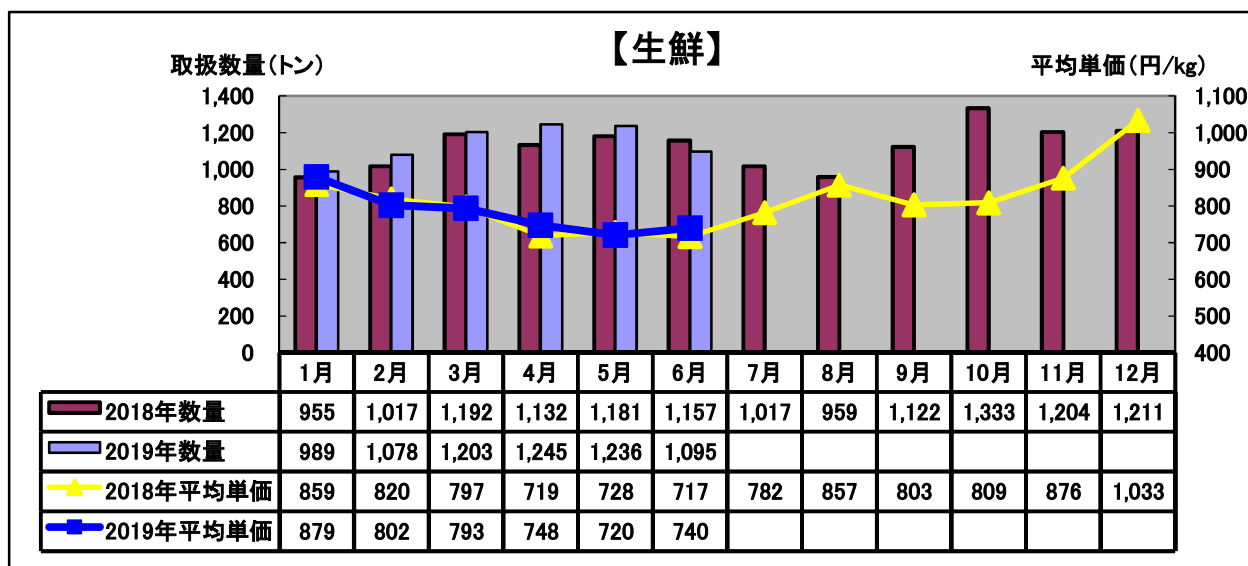

令和元年(2019年)6月 水産物部 種類別市況

取扱数量は前年同月と比べやや減少しました。平均単価はやや上がりました。

取扱数量は前年同月と比べやや減少しました。平均単価はやや上がりました。

取扱数量・平均単価とも前年並みでした。