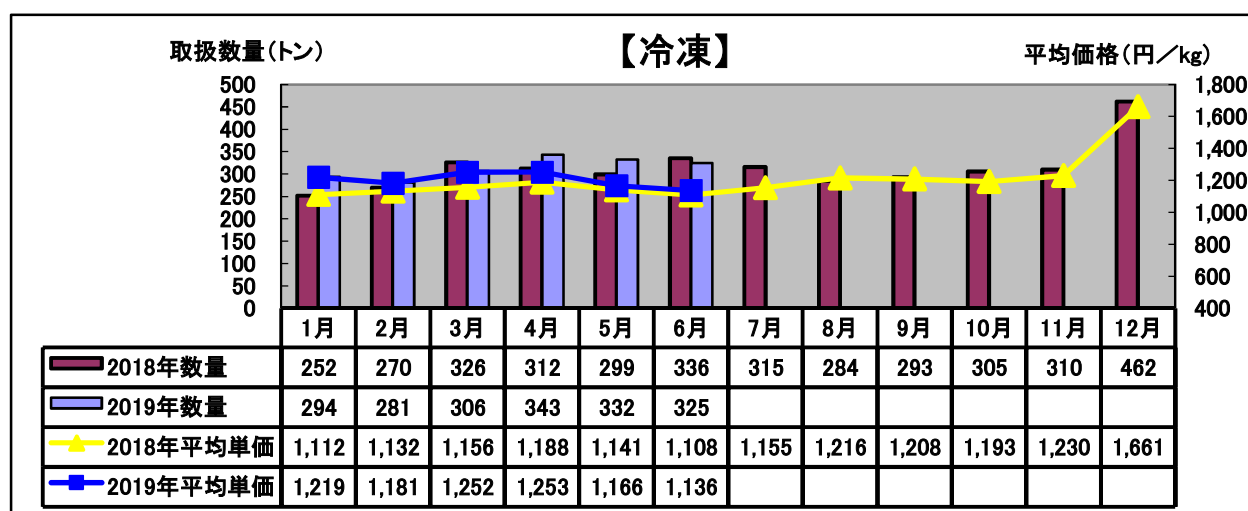

令和元年(2019年)6月 水産物部 種類別市況

取扱数量は前年同月と比べやや減少しました。平均単価はやや上がりました。

取扱数量は前年同月と比べやや減少しました。平均単価はやや上がりました。

取扱数量・平均単価とも前年並みでした。