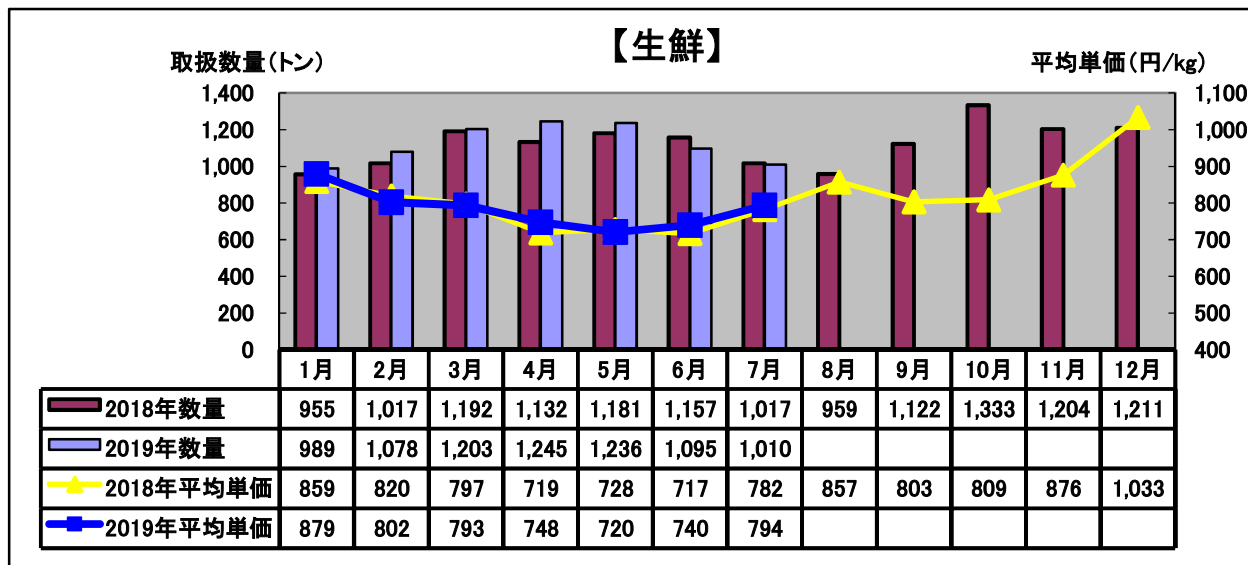

令和元年(2019年)7月 水産物部 種類別市況

取扱数量・平均単価とも前年並みでした。

前年同月と比べ、取扱数量は増加、平均単価はやや下がりました。

前年同月と比べ、取扱数量・平均単価とも、やや上がりました。