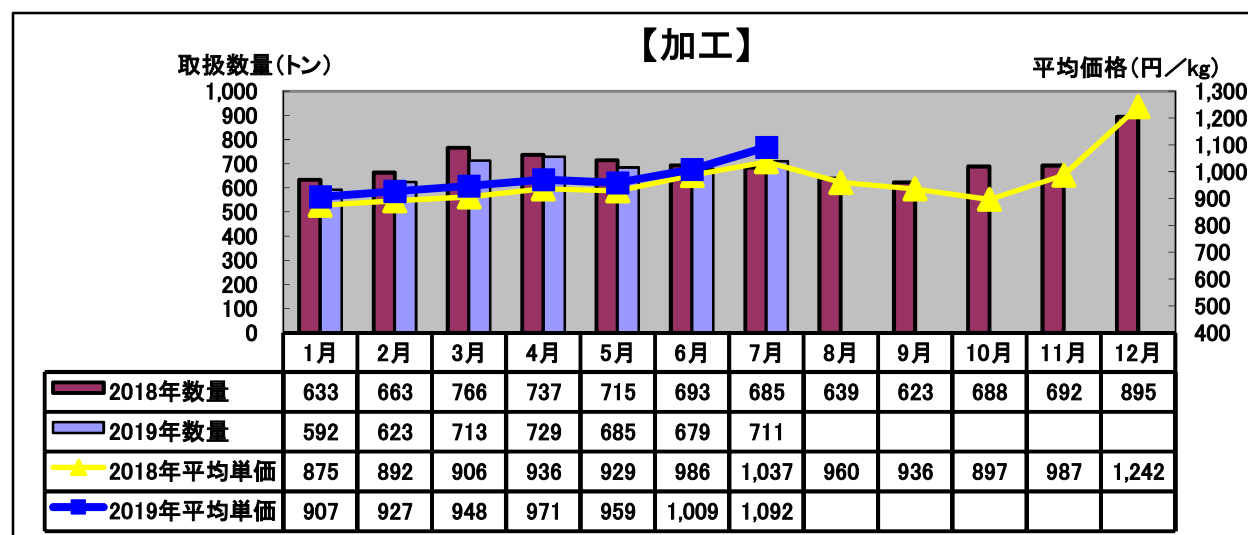

令和元年(2019年)7月 水産物部 種類別市況

取扱数量・平均単価とも前年並みでした。

前年同月と比べ、取扱数量は増加、平均単価はやや下がりました。

前年同月と比べ、取扱数量・平均単価とも、やや上がりました。