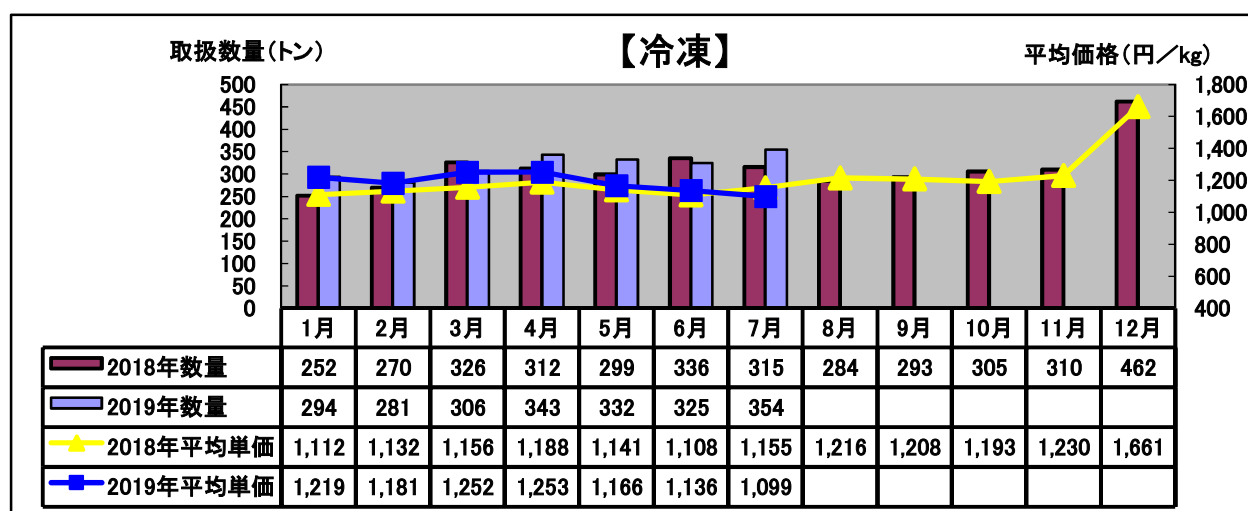

令和元年(2019年)7月 水産物部 種類別市況

取扱数量・平均単価とも前年並みでした。

前年同月と比べ、取扱数量は増加、平均単価はやや下がりました。

前年同月と比べ、取扱数量・平均単価とも、やや上がりました。