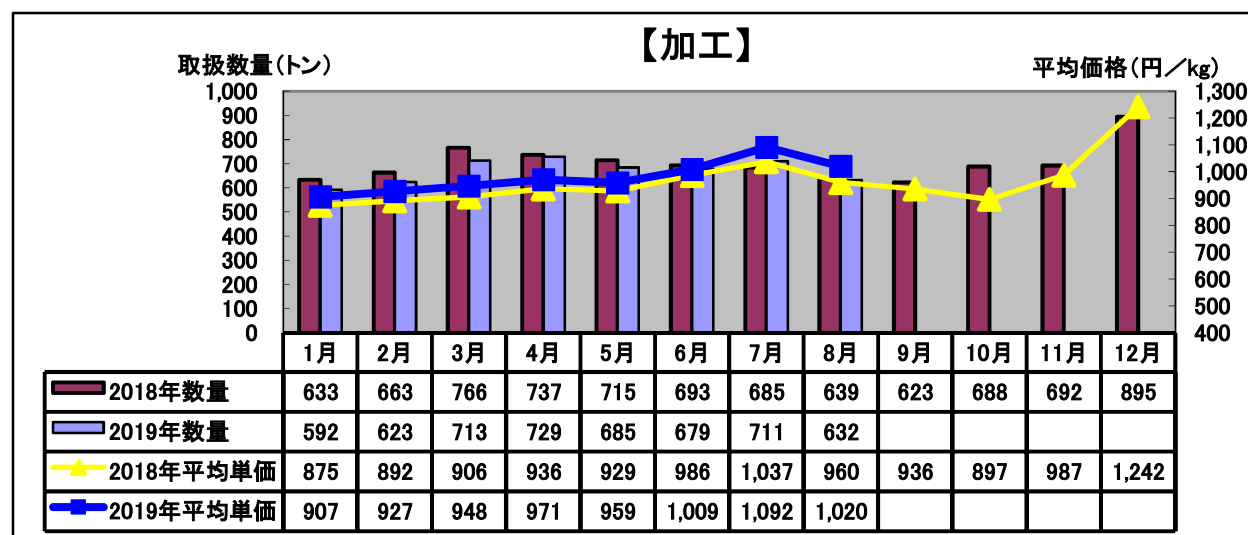

令和元年(2019年) 8月 水産物部 種類別市況

取扱数量は前年同月と比べやや減少、平均単価前年並みでした。

前年同月と比べ、取扱数量はかなり増加、平均単価はやや下がりました。

取扱数量前年並み、平均単価は前年同月と比べやや上がりました。