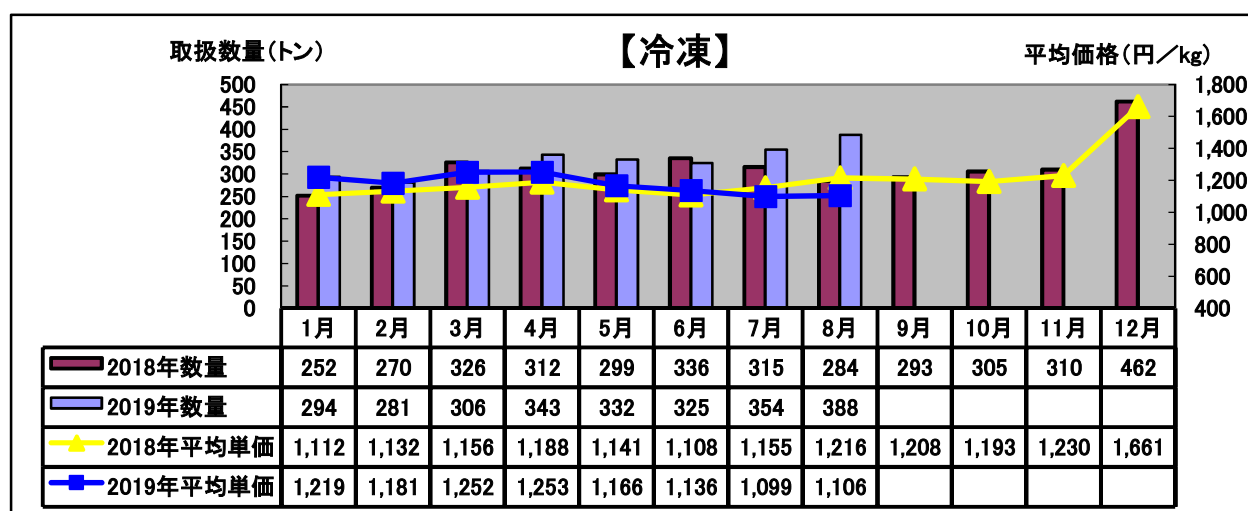

令和元年(2019年) 8月 水産物部 種類別市況

取扱数量は前年同月と比べやや減少、平均単価前年並みでした。

前年同月と比べ、取扱数量はかなり増加、平均単価はやや下がりました。

取扱数量前年並み、平均単価は前年同月と比べやや上がりました。