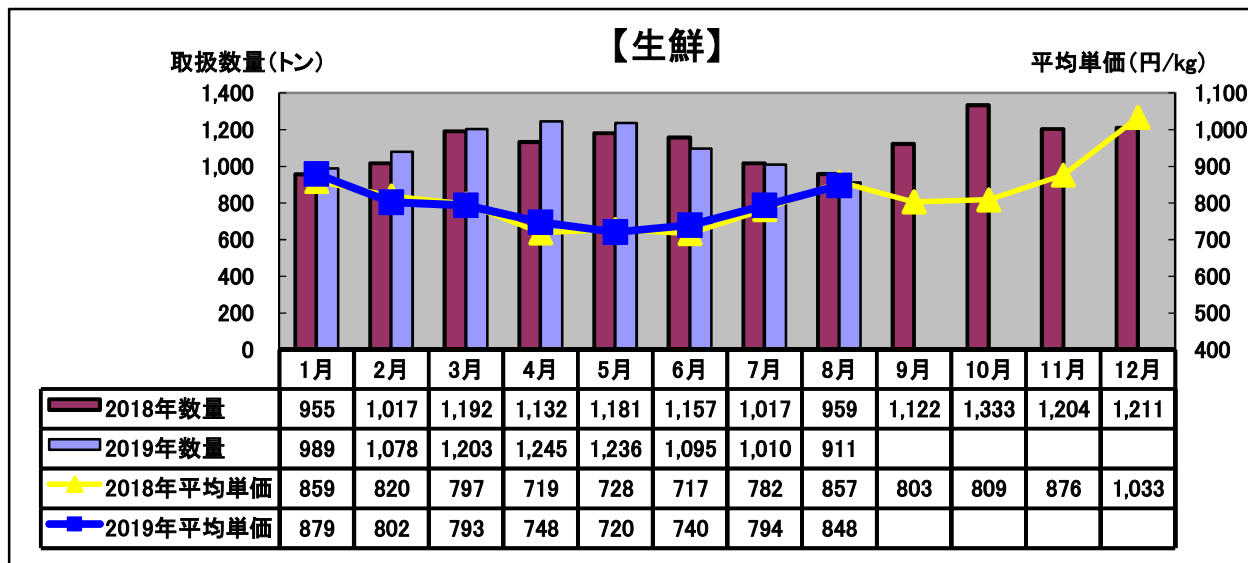

令和元年(2019年) 8月 水産物部 種類別市況

取扱数量は前年同月と比べやや減少、平均単価前年並みでした。

前年同月と比べ、取扱数量はかなり増加、平均単価はやや下がりました。

取扱数量前年並み、平均単価は前年同月と比べやや上がりました。