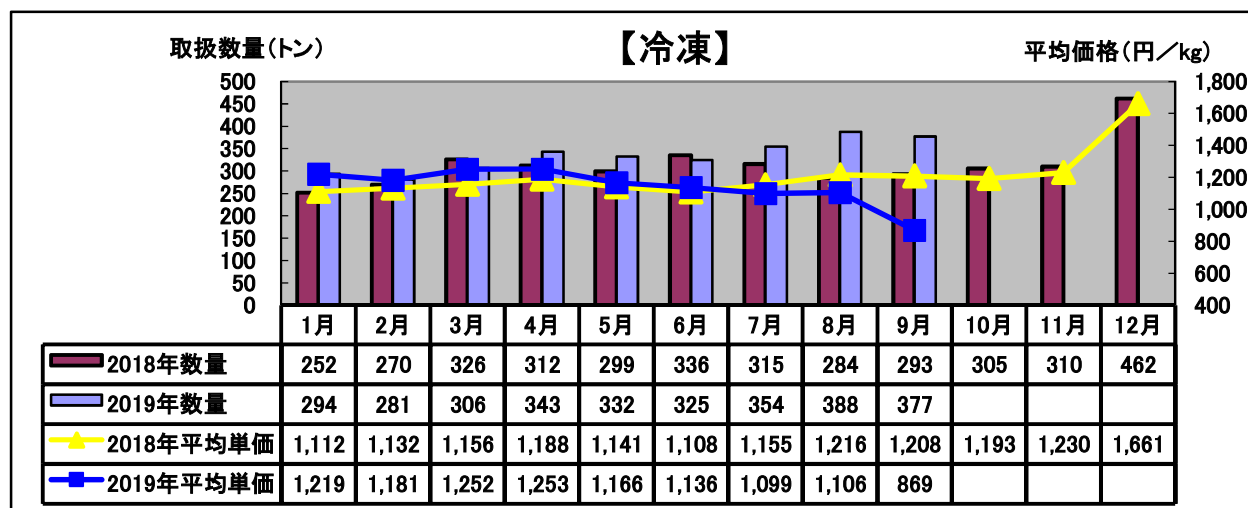

## 令和元年(2019年)9月 水産物部 種類別市況

前年同月と比べ、取扱数量は減少、平均単価は上がりました。

前年同月と比べ、取扱数量はかなり増加、平均単価はかなり下がりました。

前年同月と比べ、取扱数量はかなり増加、平均単価はかなり下がりました。