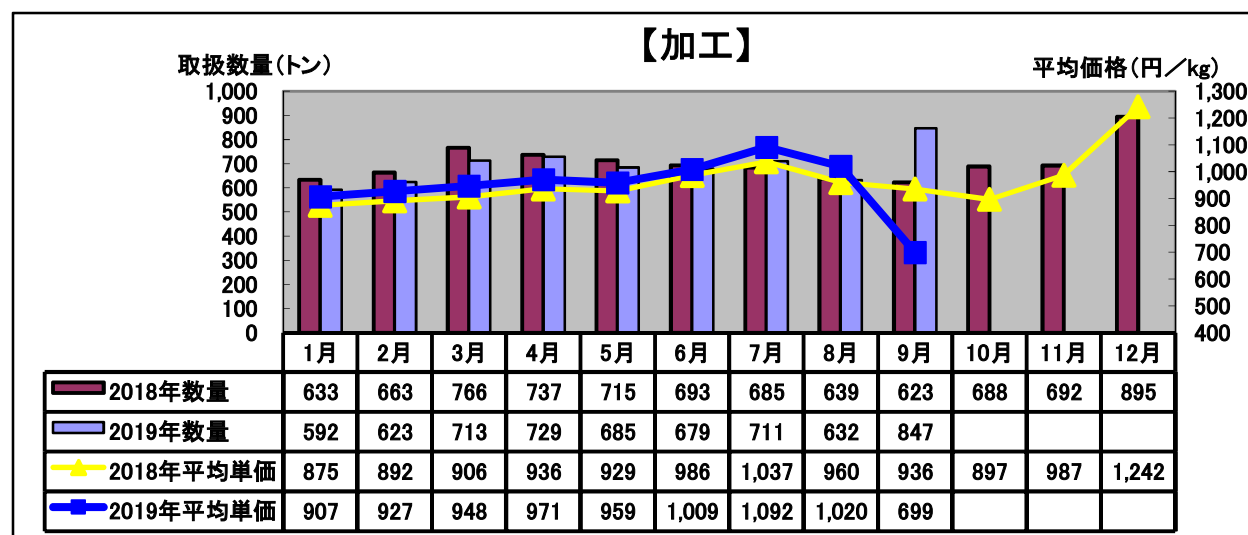

## 令和元年(2019年)9月 水産物部 種類別市況

前年同月と比べ、取扱数量は減少、平均単価は上がりました。

前年同月と比べ、取扱数量はかなり増加、平均単価はかなり下がりました。

前年同月と比べ、取扱数量はかなり増加、平均単価はかなり下がりました。