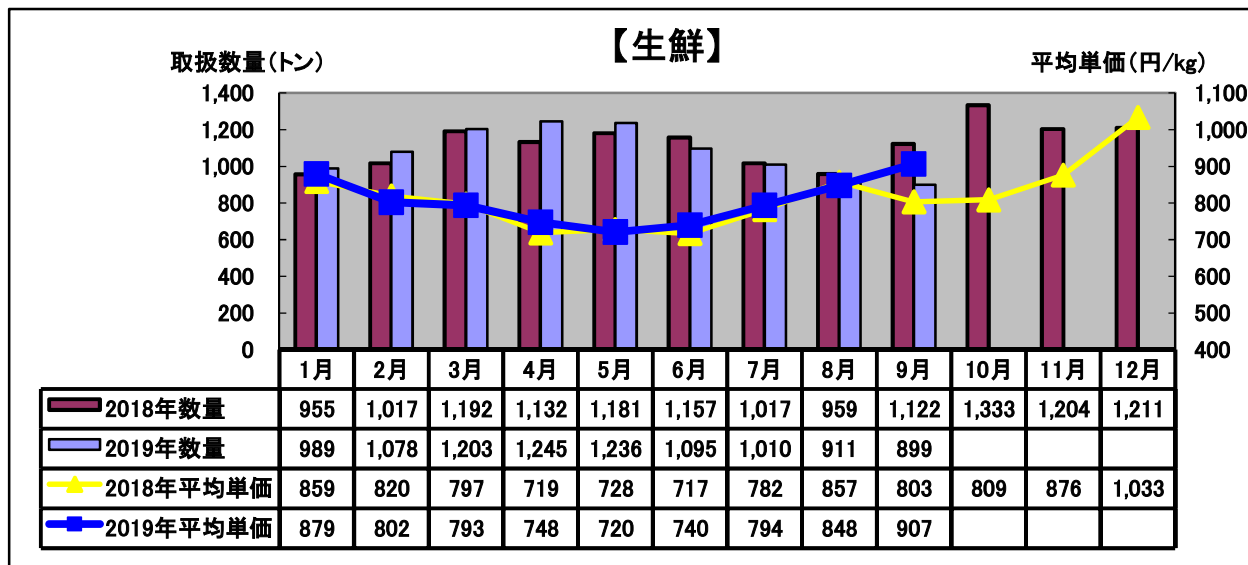

## 令和元年(2019年)9月 水産物部 種類別市況

前年同月と比べ、取扱数量は減少、平均単価は上がりました。

前年同月と比べ、取扱数量はかなり増加、平均単価はかなり下がりました。

前年同月と比べ、取扱数量はかなり増加、平均単価はかなり下がりました。