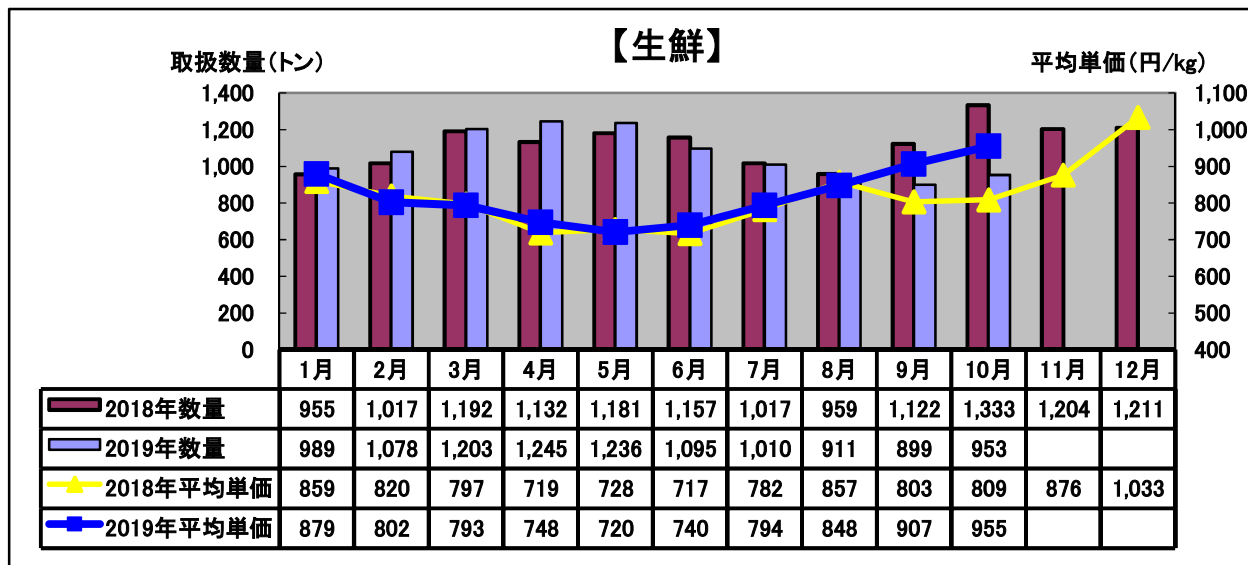

## 令和元年(2019年) 10月 水産物部 種類別市況

前年同月と比べ、取扱数量はかなり減少、平均単価は上がりました。

前年同月と比べ、取扱数量はやや減少、平均単価もやや下がりました。

前年同月と比べ、取扱数量は増加、平均単価はかなり下がりました。