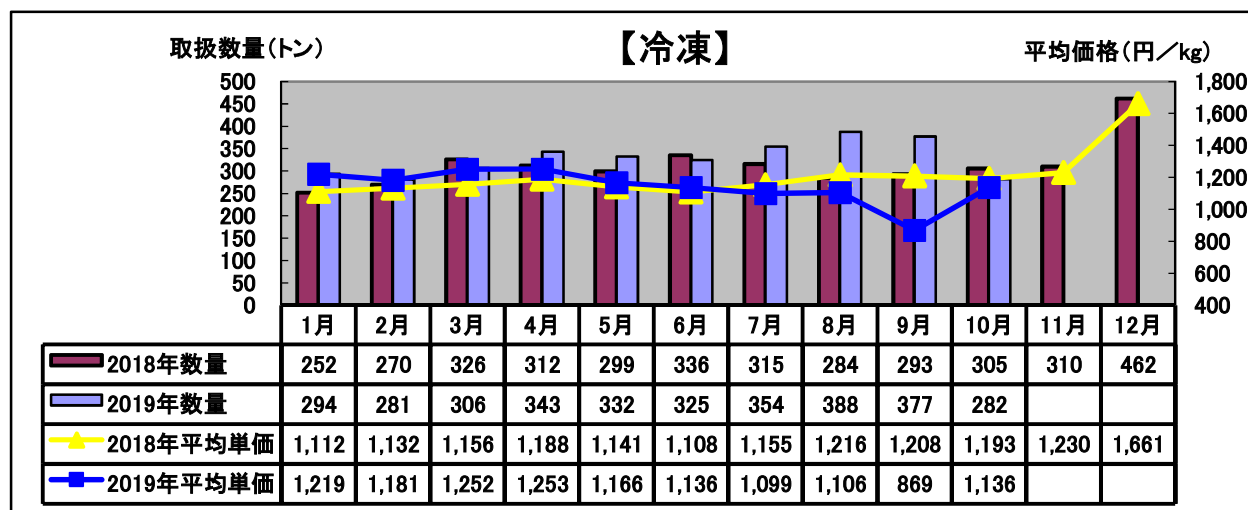

## 令和元年(2019年) 10月 水産物部 種類別市況

前年同月と比べ、取扱数量はかなり減少、平均単価は上がりました。

前年同月と比べ、取扱数量はやや減少、平均単価もやや下がりました。

前年同月と比べ、取扱数量は増加、平均単価はかなり下がりました。