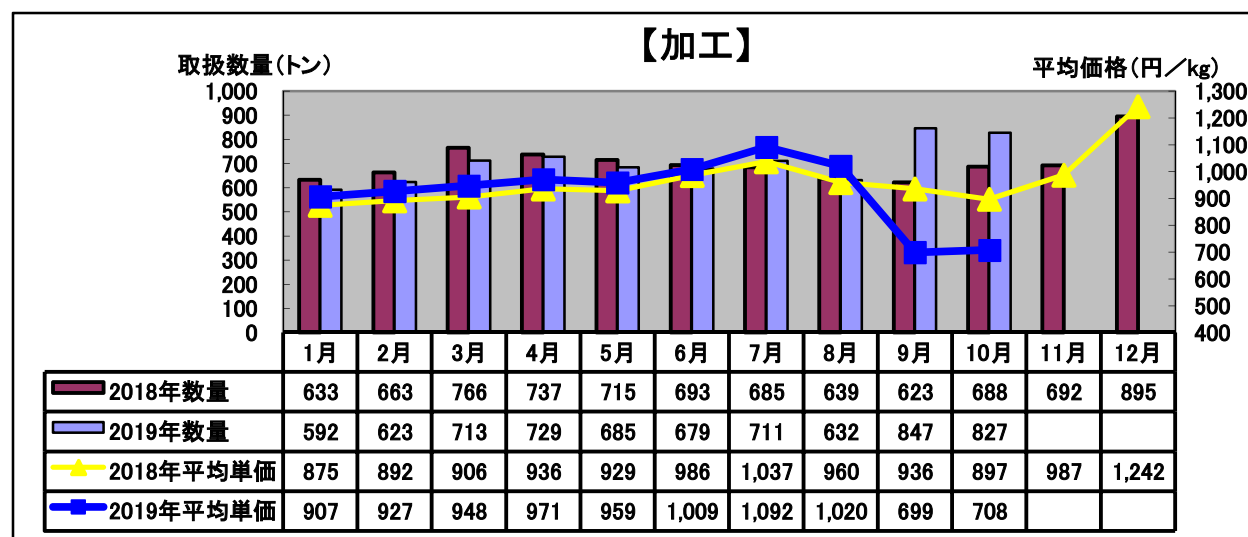

## 令和元年(2019年) 10月 水産物部 種類別市況

前年同月と比べ、取扱数量はかなり減少、平均単価は上がりました。

前年同月と比べ、取扱数量はやや減少、平均単価もやや下がりました。

前年同月と比べ、取扱数量は増加、平均単価はかなり下がりました。