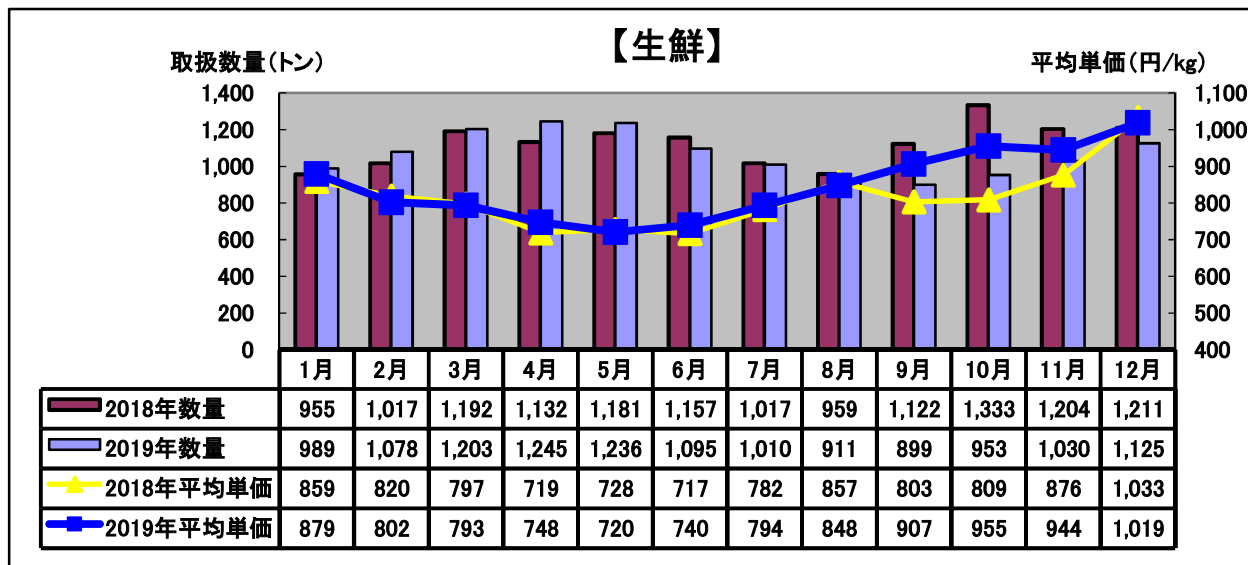

令和元年(2019年) 水産物部 種類別市況

取扱数量は前年同月と比べやや減少、平均単価は前年並みでした。

前年同月と比べ、取扱数量は減少、平均単価は前年よりやや上がりました。

前年同月と比べ、取扱数量は増加、平均単価は下がりました。