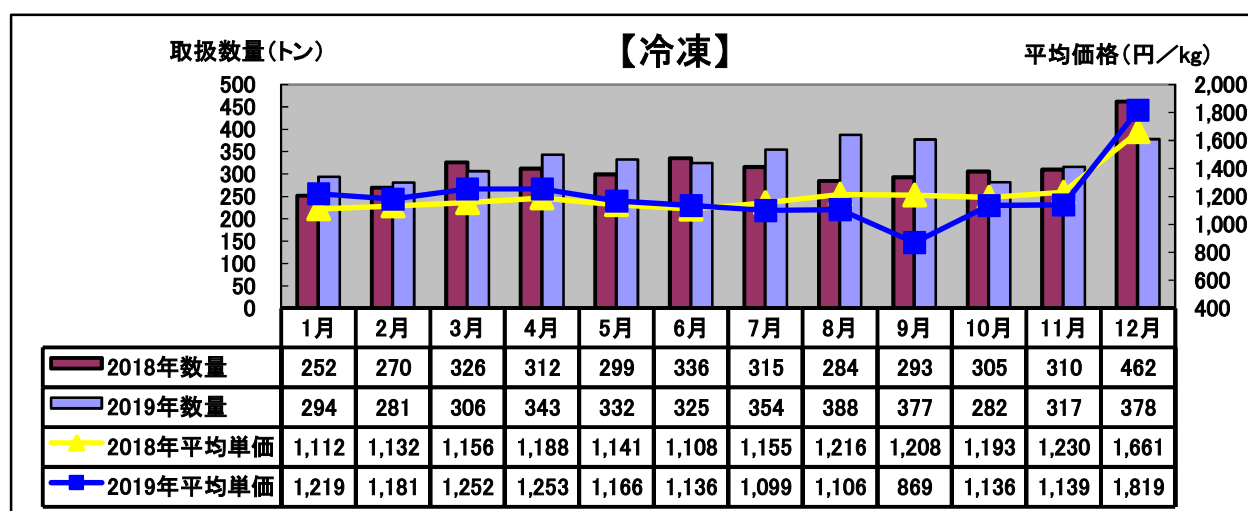

令和元年(2019年) 水産物部 種類別市況

取扱数量は前年同月と比べやや減少、平均単価は前年並みでした。

前年同月と比べ、取扱数量は減少、平均単価は前年よりやや上がりました。

前年同月と比べ、取扱数量は増加、平均単価は下がりました。