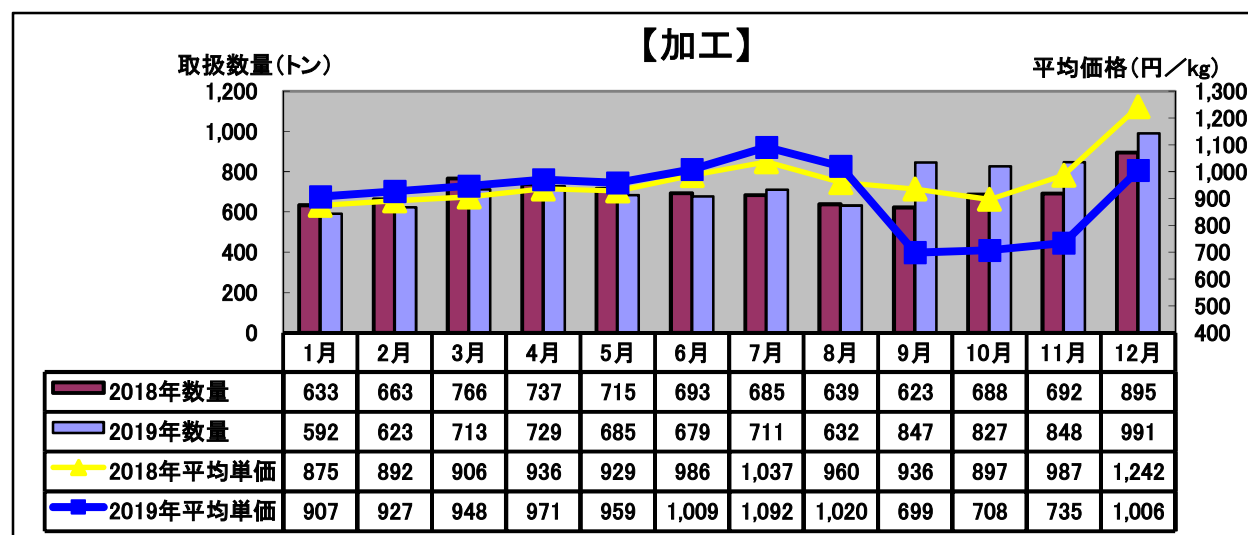

令和元年(2019年) 水産物部 種類別市況

取扱数量は前年同月と比べやや減少、平均単価は前年並みでした。

前年同月と比べ、取扱数量は減少、平均単価は前年よりやや上がりました。

前年同月と比べ、取扱数量は増加、平均単価は下がりました。