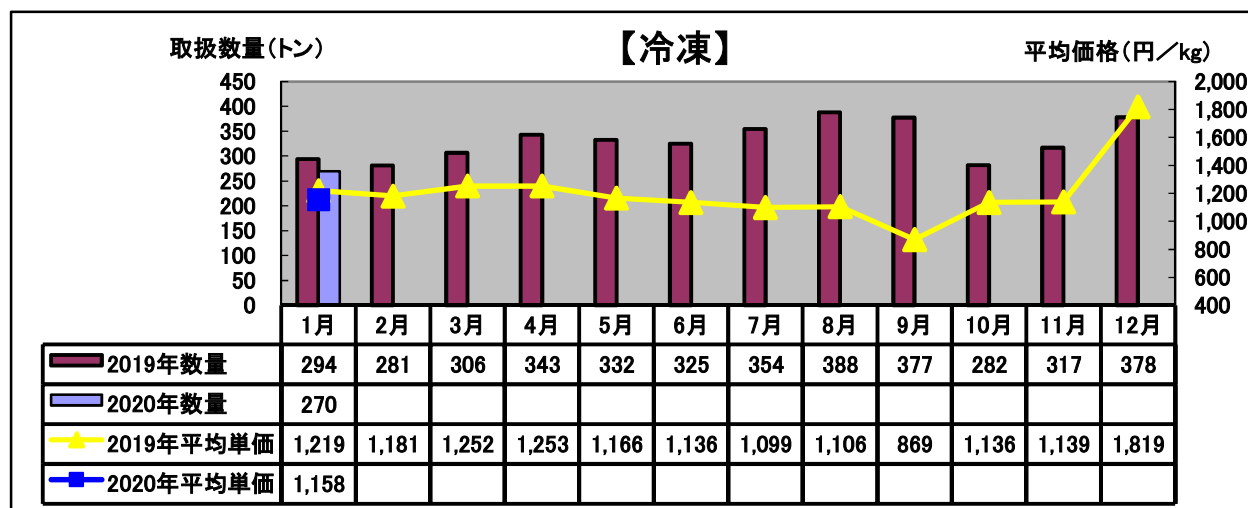

令和2年(2020年)1月 水産物部 種類別市況

前年同月と比べ、取扱数量はやや減少、平均単価はやや上がりました。

前年同月と比べ、取扱数量はやや減少、平均単価もやや下がりました。

前年同月と比べ、取扱数量はかなり増加、平均単価はかなり下がりました。