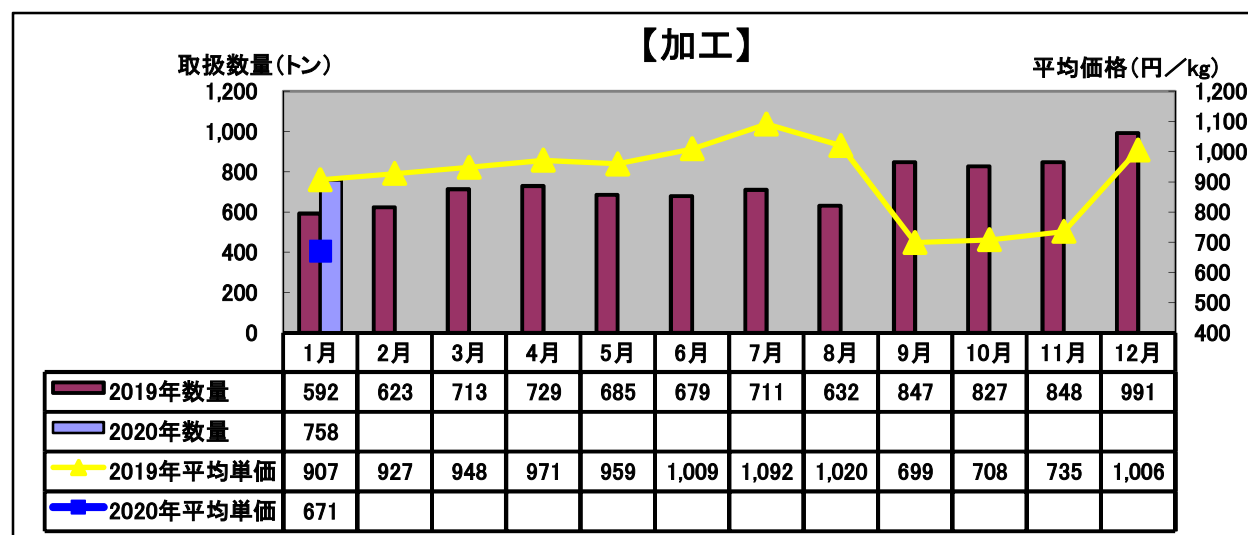

令和2年(2020年)1月 水産物部 種類別市況

前年同月と比べ、取扱数量はやや減少、平均単価はやや上がりました。

前年同月と比べ、取扱数量はやや減少、平均単価もやや下がりました。

前年同月と比べ、取扱数量はかなり増加、平均単価はかなり下がりました。