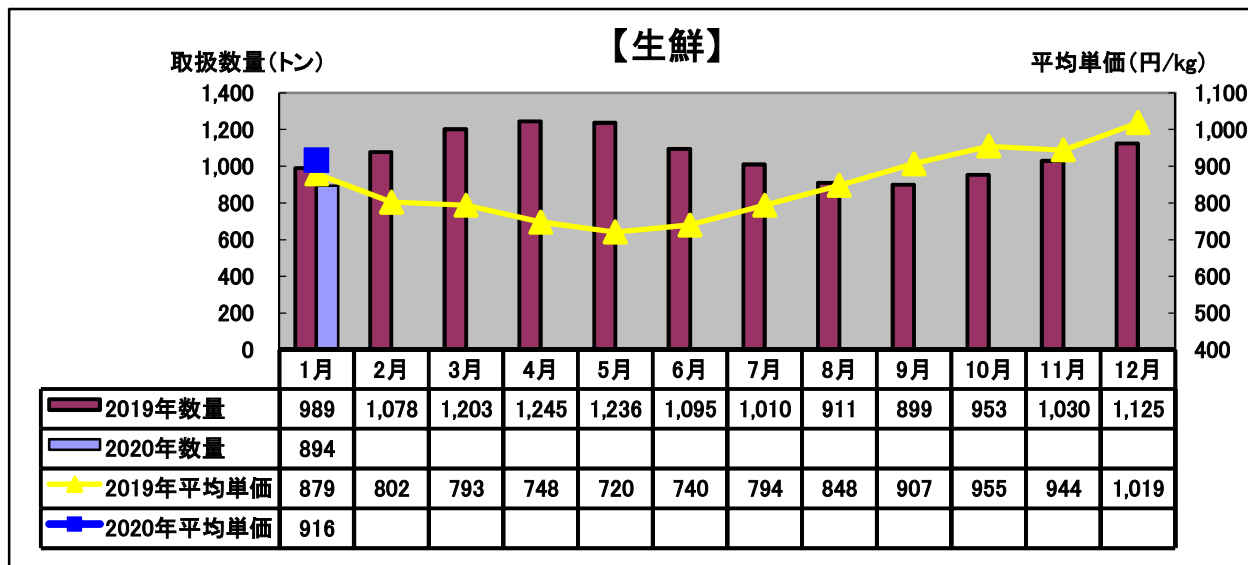

令和2年(2020年)1月 水産物部 種類別市況

前年同月と比べ、取扱数量はやや減少、平均単価はやや上がりました。

前年同月と比べ、取扱数量はやや減少、平均単価もやや下がりました。

前年同月と比べ、取扱数量はかなり増加、平均単価はかなり下がりました。