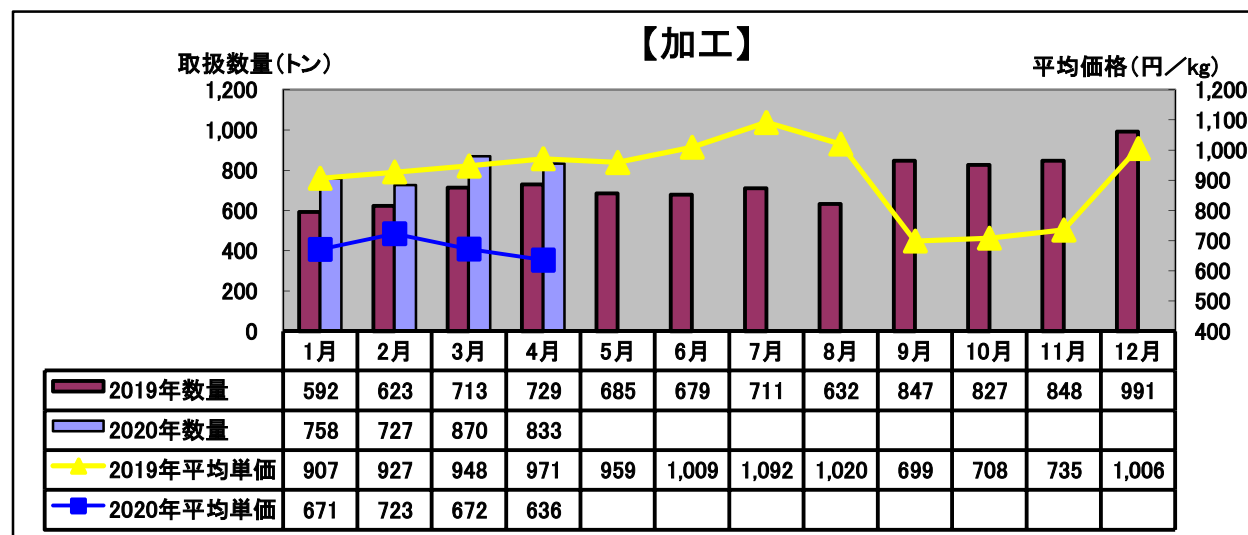

令和2年(2020年)4月 水産物部 種類別市況

前年同月と比べ、取扱数量はかなり減少、平均単価はやや下がりました。

前年同月と比べ、取扱数量は大幅に減少、平均単価はやや下がりました。

前年同月と比べ、取扱数量は増加、平均単価はかなり下がりました。