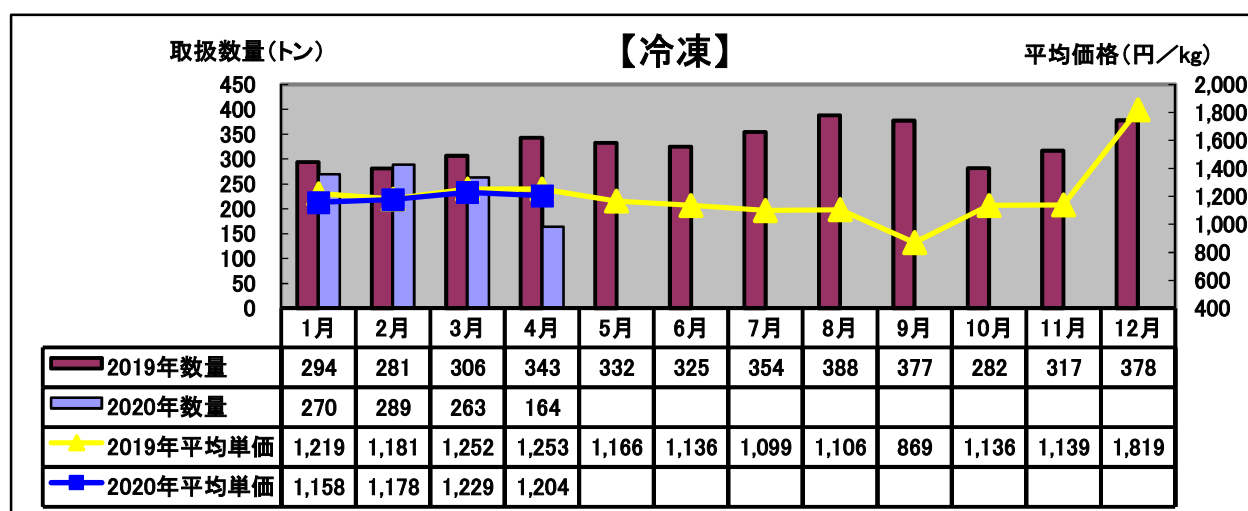

令和2年(2020年)4月 水産物部 種類別市況

前年同月と比べ、取扱数量はかなり減少、平均単価はやや下がりました。

前年同月と比べ、取扱数量は大幅に減少、平均単価はやや下がりました。

前年同月と比べ、取扱数量は増加、平均単価はかなり下がりました。