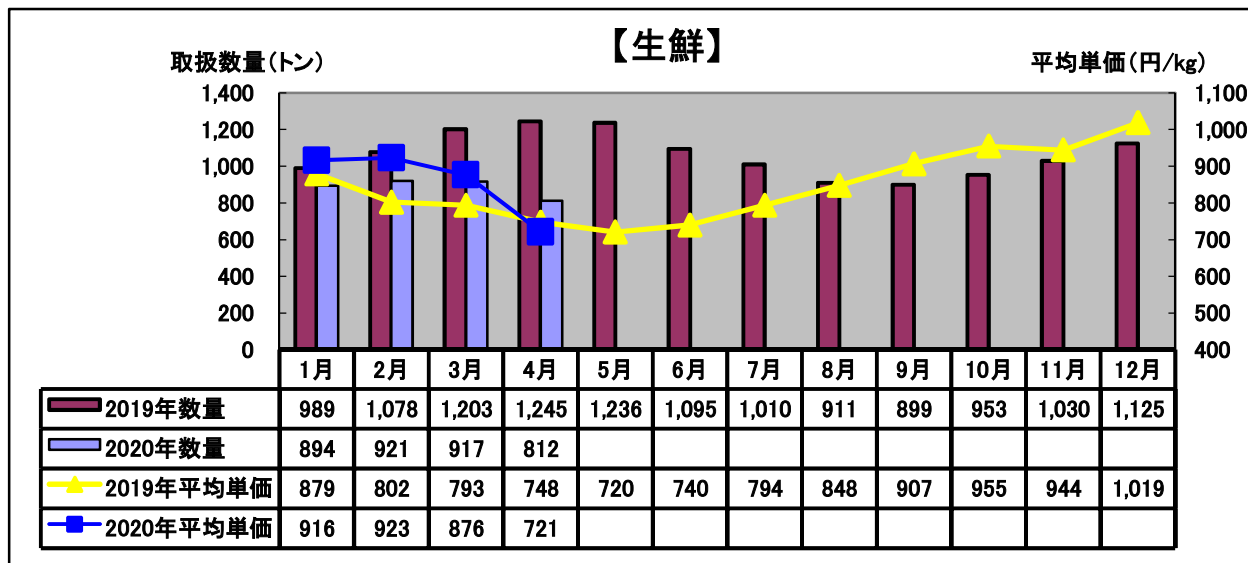

令和2年(2020年)4月 水産物部 種類別市況

前年同月と比べ、取扱数量はかなり減少、平均単価はやや下がりました。

前年同月と比べ、取扱数量は大幅に減少、平均単価はやや下がりました。

前年同月と比べ、取扱数量は増加、平均単価はかなり下がりました。