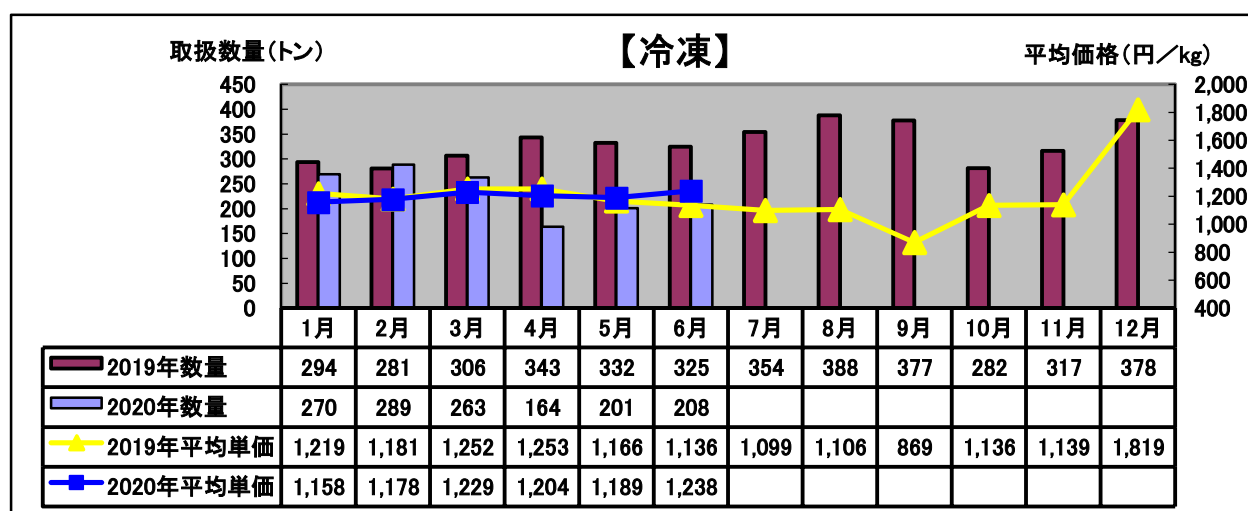

令和2年(2020年)6月 水産物部 種類別市況

前年同月と比べ、取扱数量は減少、平均単価はやや上がりました。

前年同月と比べ、取扱数量はかなり減少、平均単価はやや上がりました。

前年同月と比べ、取扱数量は増加、平均単価はかなり下がりました。