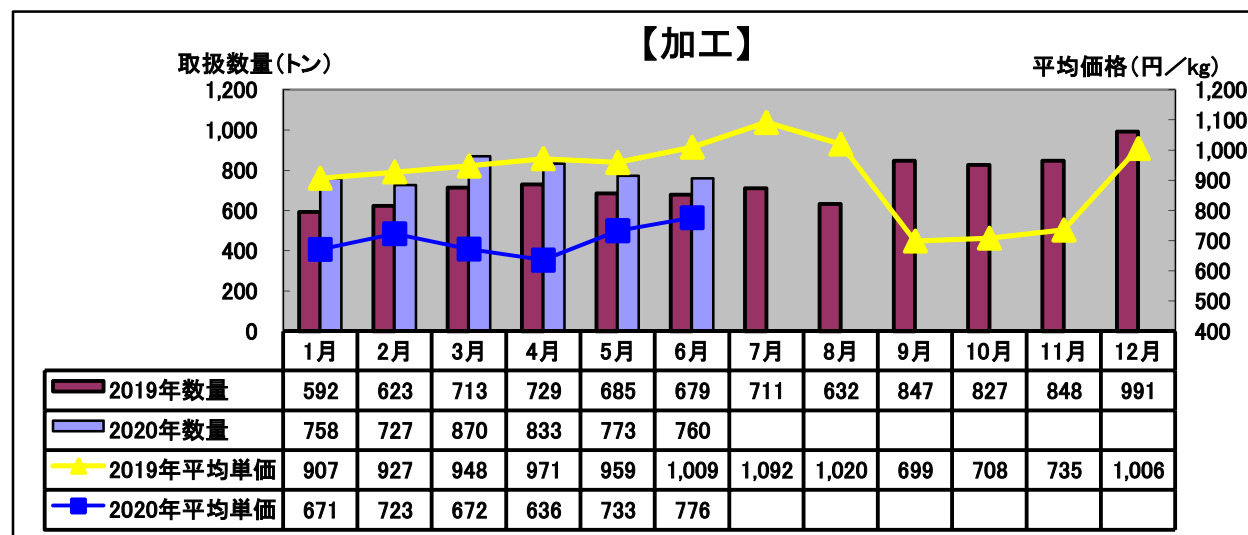

令和2年(2020年)6月 水産物部 種類別市況

前年同月と比べ、取扱数量は減少、平均単価はやや上がりました。

前年同月と比べ、取扱数量はかなり減少、平均単価はやや上がりました。

前年同月と比べ、取扱数量は増加、平均単価はかなり下がりました。