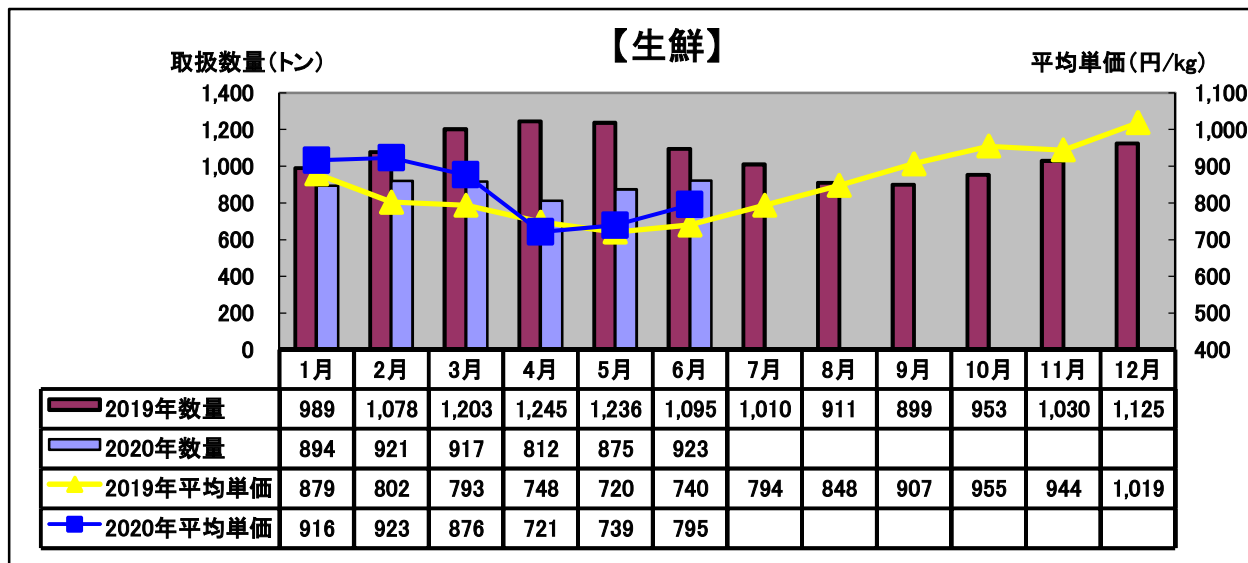

令和2年(2020年)6月 水産物部 種類別市況

前年同月と比べ、取扱数量は減少、平均単価はやや上がりました。

前年同月と比べ、取扱数量はかなり減少、平均単価はやや上がりました。

前年同月と比べ、取扱数量は増加、平均単価はかなり下がりました。