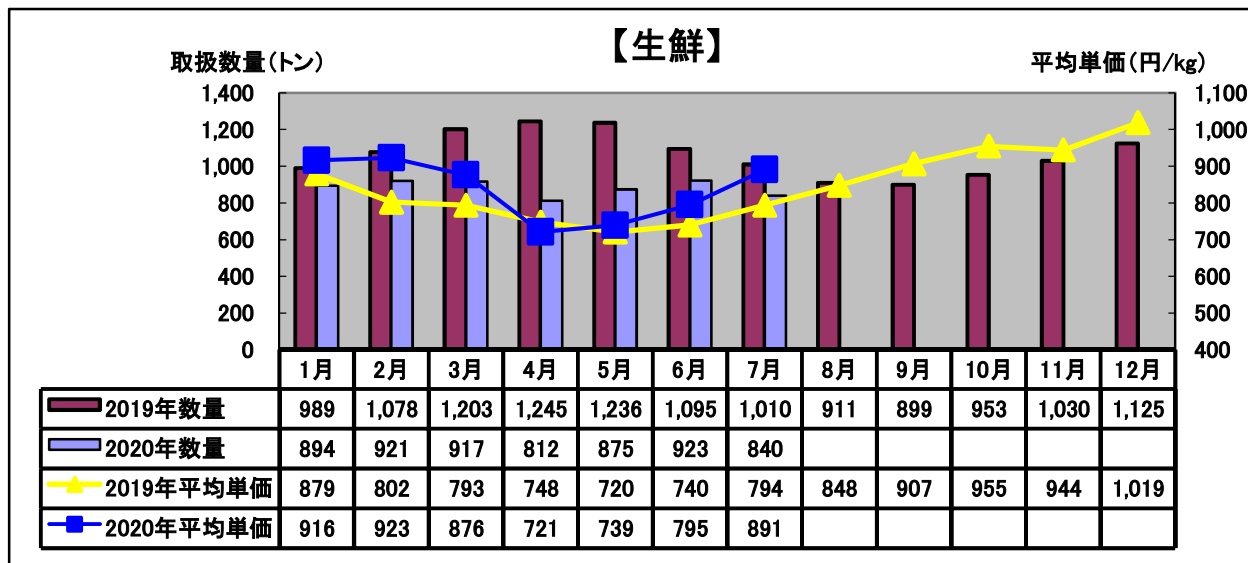

令和2年(2020年)7月 水産物部 種類別市況

前年同月と比べ、取扱数量は減少、平均単価は上がりました。

前年同月と比べ、取扱数量はかなり減少、平均単価はやや上がりました。

前年同月と比べ、取扱数量はやや増加、平均単価は下がりました。