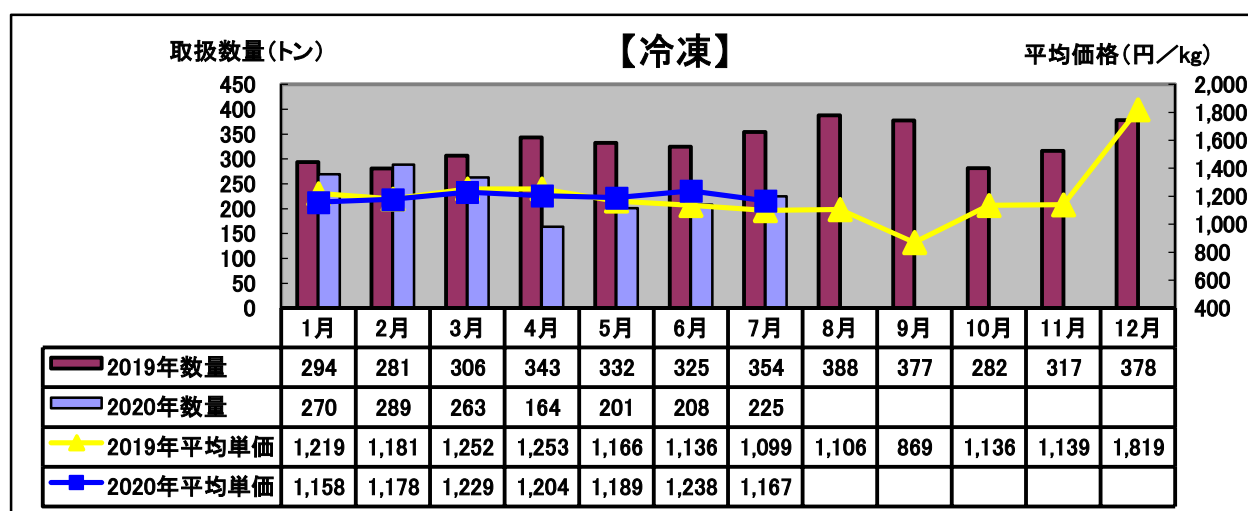

令和2年(2020年)7月 水産物部 種類別市況

前年同月と比べ、取扱数量は減少、平均単価は上がりました。

前年同月と比べ、取扱数量はかなり減少、平均単価はやや上がりました。

前年同月と比べ、取扱数量はやや増加、平均単価は下がりました。