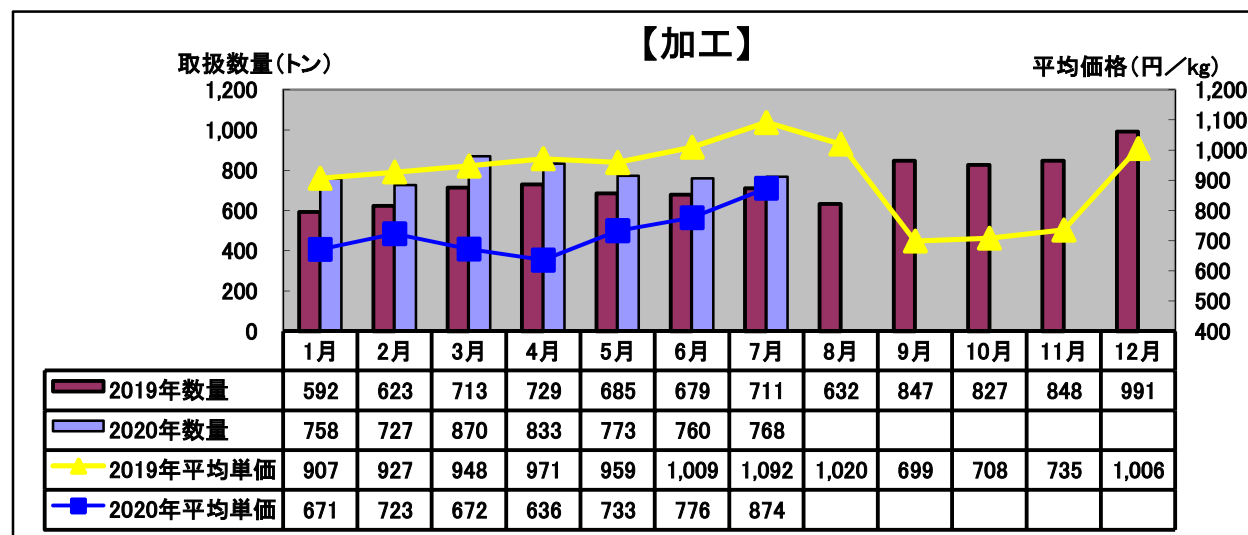

令和2年(2020年)7月 水産物部 種類別市況

前年同月と比べ、取扱数量は減少、平均単価は上がりました。

前年同月と比べ、取扱数量はかなり減少、平均単価はやや上がりました。

前年同月と比べ、取扱数量はやや増加、平均単価は下がりました。