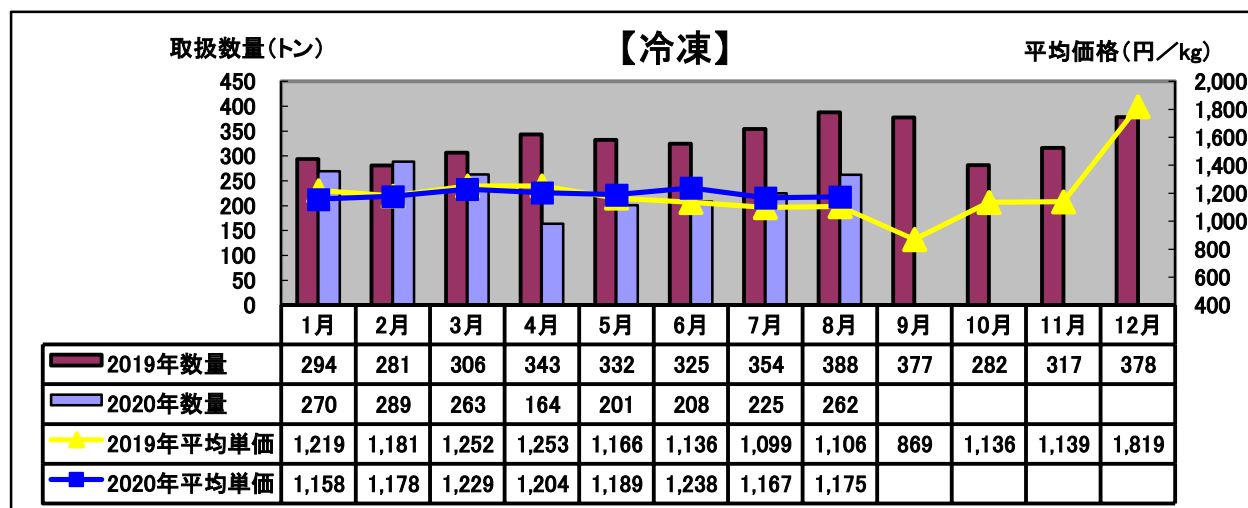

令和2年(2020年) 8月 水産物部 種類別市況

前年同月と比べ、取扱数量は減少、平均単価はやや上がりました。

前年同月と比べ、取扱数量はかなり減少、平均単価はやや上がりました。

前年同月と比べ、取扱数量はかなり増加、平均単価はかなり下がりました。