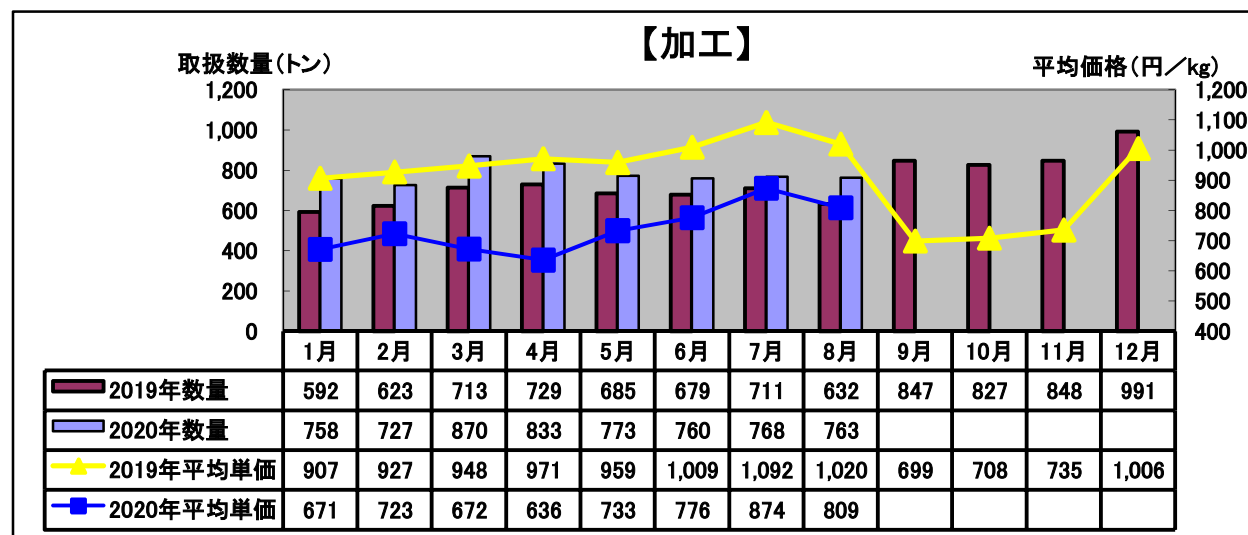

令和2年(2020年) 8月 水産物部 種類別市況

前年同月と比べ、取扱数量は減少、平均単価はやや上がりました。

前年同月と比べ、取扱数量はかなり減少、平均単価はやや上がりました。

前年同月と比べ、取扱数量はかなり増加、平均単価はかなり下がりました。