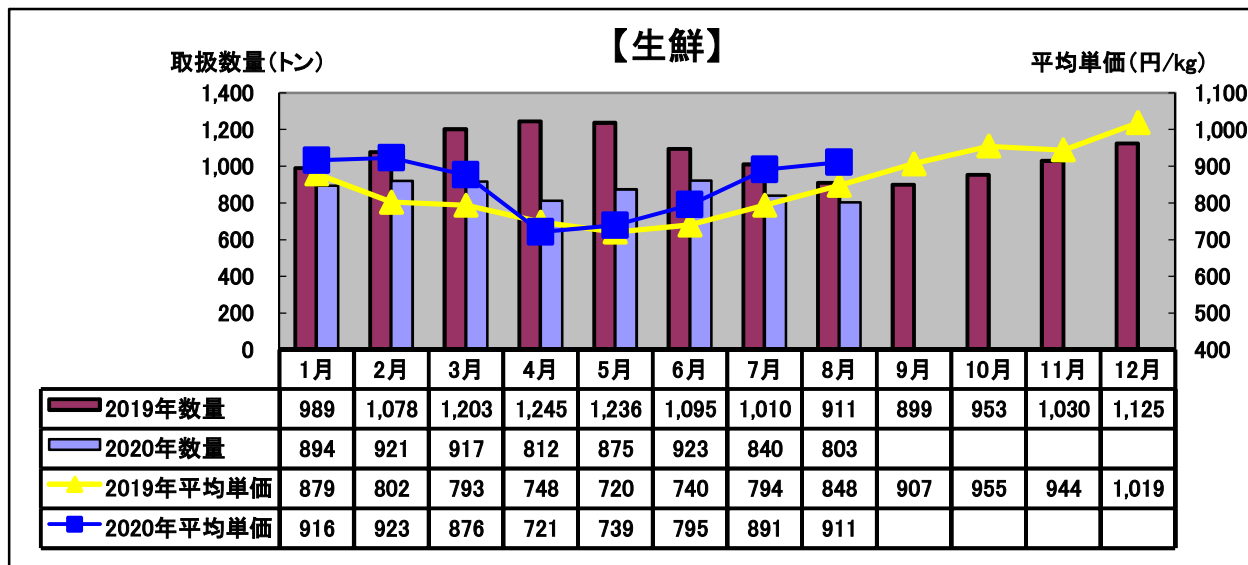

令和2年(2020年) 8月 水産物部 種類別市況

前年同月と比べ、取扱数量は減少、平均単価はやや上がりました。

前年同月と比べ、取扱数量はかなり減少、平均単価はやや上がりました。

前年同月と比べ、取扱数量はかなり増加、平均単価はかなり下がりました。