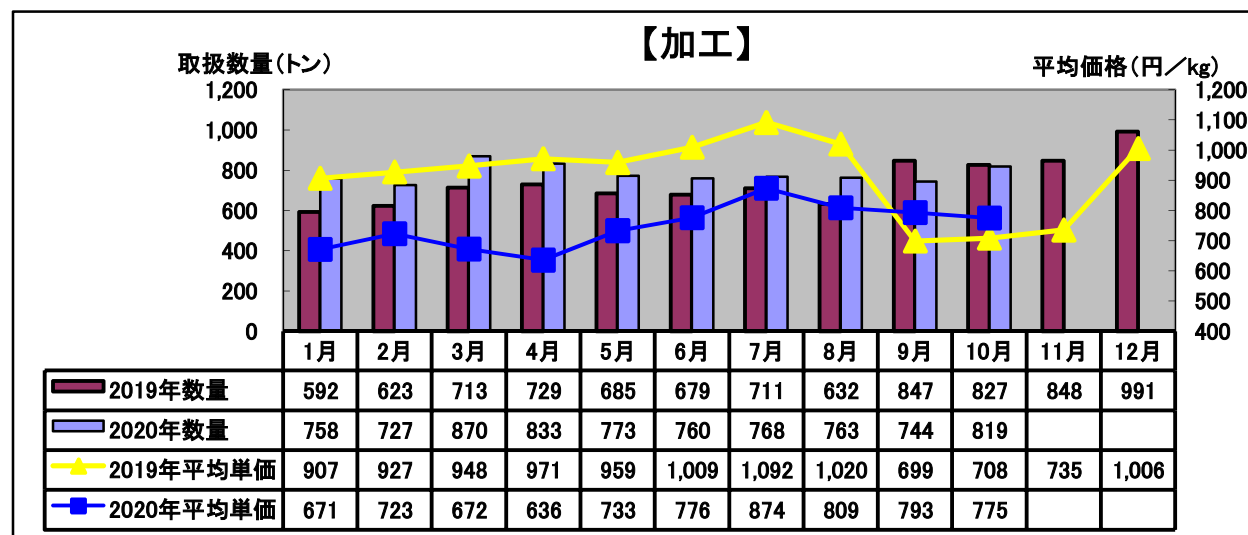

令和2年(2020年)10月 水産物部 種類別市況

前年同月と比べ、取扱数量は前年並み、平均単価はやや上がりました。

取扱数量・平均単価とも前年並みでした。

前年同月と比べ、取扱数量は前年並み、平均単価はやや上がりました。