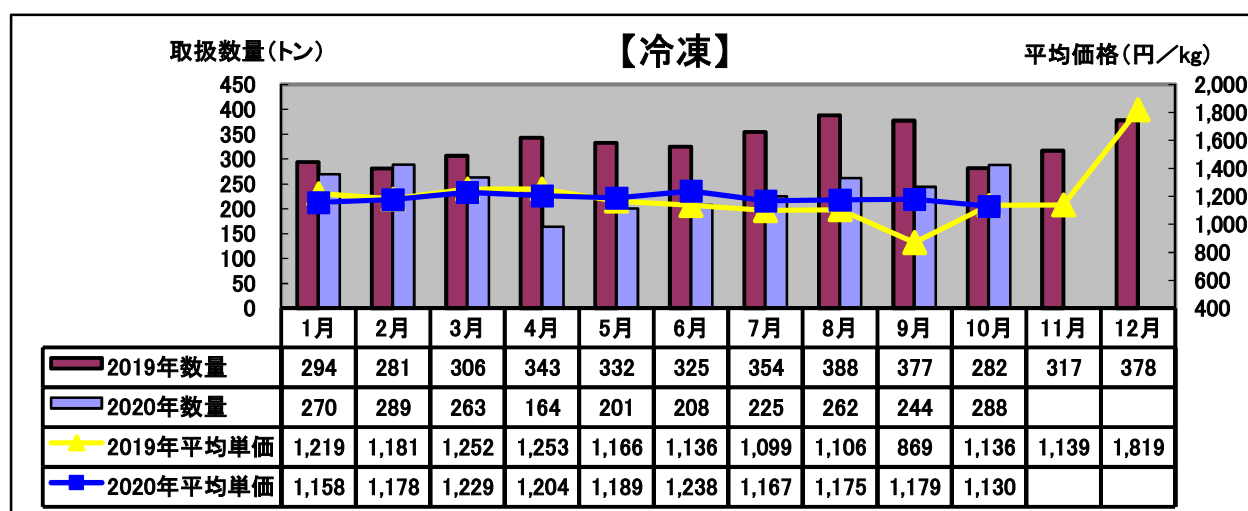

令和2年(2020年)10月 水産物部 種類別市況

前年同月と比べ、取扱数量は前年並み、平均単価はやや上がりました。

取扱数量・平均単価とも前年並みでした。

前年同月と比べ、取扱数量は前年並み、平均単価はやや上がりました。