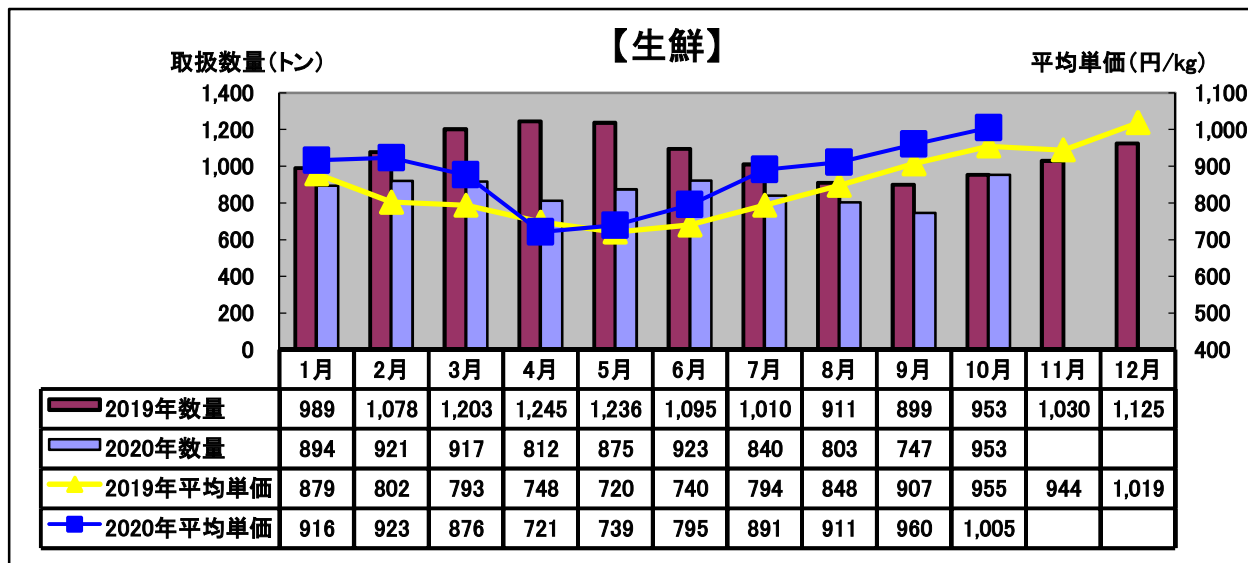

令和2年(2020年)10月 水産物部 種類別市況

前年同月と比べ、取扱数量は前年並み、平均単価はやや上がりました。

取扱数量・平均単価とも前年並みでした。

前年同月と比べ、取扱数量は前年並み、平均単価はやや上がりました。