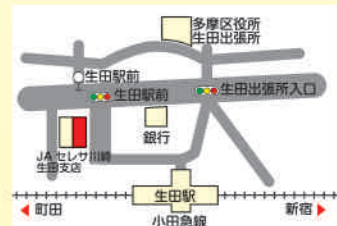

6 宿河原直売所

多摩区宿河原3-12-6
 JAセレサ川崎宿河原支店
 TEL.044-988-1131 (JA柿生支店)

販売日
 毎週 月・火・金曜日
 10:30~なくなり次第終了

7 菅直売所

多摩区菅2-4 JAセレサ川崎菅支店
 TEL.044-988-1131 (JA柿生支店)

販売日 JAそ菜部菅支部 毎週 月~金曜日 9:30~12:00
 柿生直売会 毎週 水・木・土曜日 10:30~夕方
 黒川直売会 毎週 火・金曜日 10:00~15:00

8 生田駅南口直売所

多摩区生田7-2-12
 TEL.044-911-3154 (JA生田支店)

販売日
 毎日
 11:00~なくなり次第

9 生田直売所

多摩区生田7-8-1
 TEL.044-911-3154 (JA生田支店)

販売日
 毎日
 11:00~なくなり次第

10 新百合ヶ丘直売所

麻生区万福寺1-13-10
 新百合ヶ丘駅北口
 TEL.044-988-1131 (JA柿生支店)