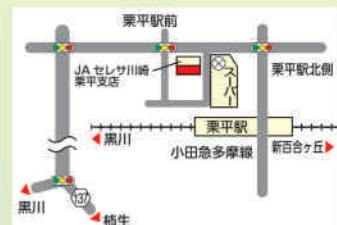

販売日
 毎週 月~土曜日
 10:30~なくなり次第終了

11 柿生直売所

麻生区上麻生5-6-1
 JAセレサ川崎柿生支店駐車場
 TEL.044-988-1131 (JA柿生支店)

販売日
 毎週 月~土曜日
 10:00~12:00

12 五月台直売所

麻生区五力田2-3-3
 小田急線五月台駅
 TEL.044-988-1131 (JA柿生支店)

販売日
 毎週 月~土曜日
 10:00~夕方

13 栗平直売所

麻生区栗平2-2-12
 JAセレサ川崎栗平支店駐車場
 TEL.044-988-1131 (JA柿生支店)

販売日
 毎週 月~土曜日
 10:00~12:00

参考 個人直売所

各農家の個人直売所の情報「川崎の直売所マップ」は、JAセレサ川崎のホームページで見られます。