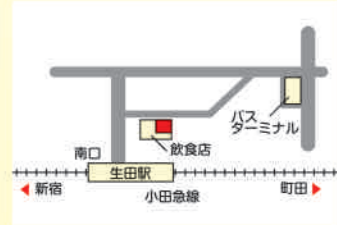

8 生田駅南口直売所

多摩区生田7-2-12
TEL.044-911-3154 (JA生田支店)

販売日
毎日
11:00~なくなり次第