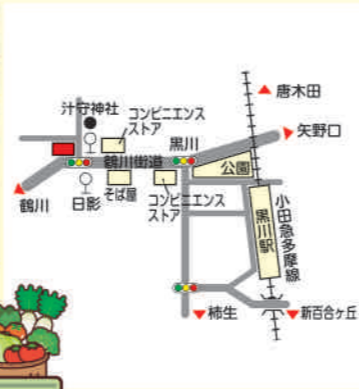

かわさきそだち共同直売所 (川崎市内農産物共同直売所一覧) (販売日、時間等は天候や収穫状況等により、変更する場合がありますのでご確認ください。)

1 大型農産物直売所 セレサモス麻生店

麻生区黒川172 小田急多摩線黒川駅徒歩6分
 駐車場100台収容
 TEL.044-989-5311

販売日
 水曜日・年末年始を除く毎日
 10:00~18:00 (4月~10月)
 10:00~17:00 (11月~3月)

セレサモスオリジナルキャラクター モスビー

2 大型農産物直売所 セレサモス宮前店

宮前区宮崎2-1-4 東急田園都市線宮崎台駅から徒歩6分
 駐車場114台 利用者90分無料
 ※梶ヶ谷交差点方面からの右折入場はできません。
 TEL.044-853-5011

販売日
 毎週水曜日・年末年始を除く毎日
 10:00~18:00

3 中原直売所

中原区上小田中5-1-1
 JAセレサ川崎中原支店
 TEL.044-751-5911 (JA中原支店)