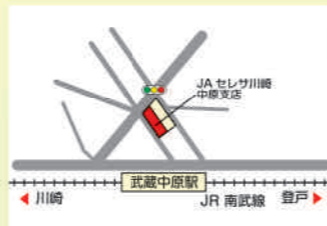

3 中原直売所

中原区上小田中5-1-1
JAセレサ川崎中原支店
TEL.044-751-5911 (JA中原支店)

販売日
要問合せ 7月・12月(週2日)
14:00~なくなり次第終了