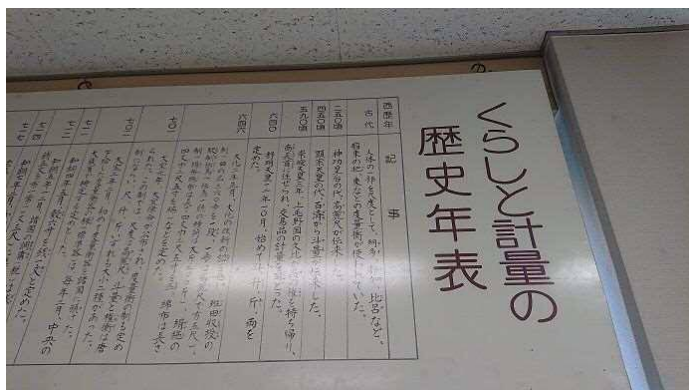

壁面 くらしと計量の歴史年表・計量の歴史パネル

上段の「くらしと計量の歴史年表」は古代から計量検査所完成までの歴史を年表形式で紹介しています。

下段の「計量の歴史パネル」は11枚のパネルで古代から現代までの計量の歴史を絵で分かりやすく説明しています。