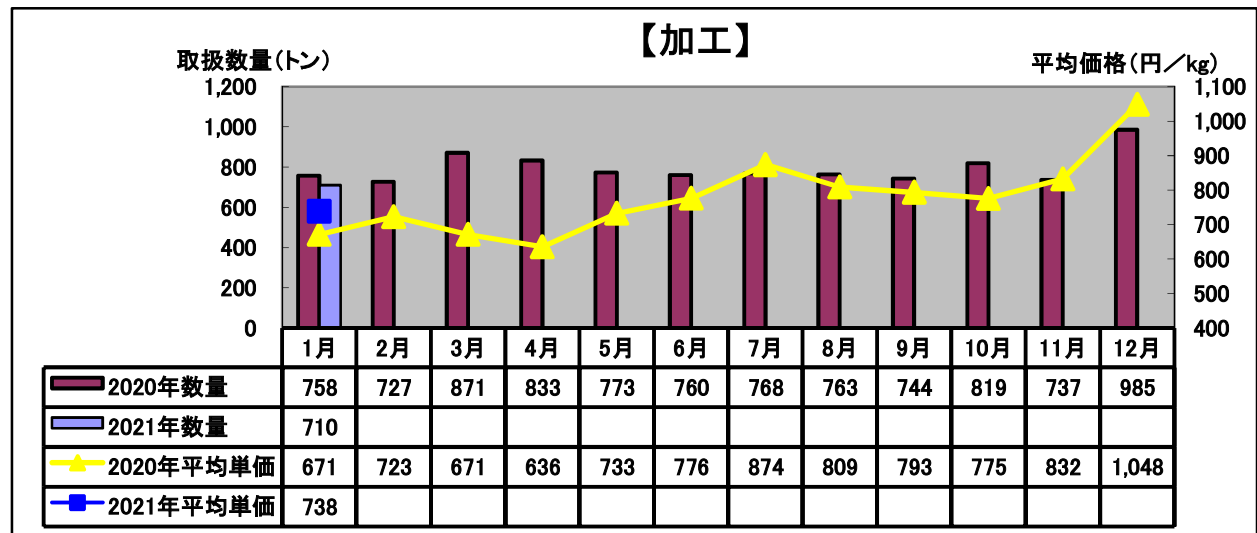

令和3年(2021年)1月 水産物部 種類別市況

前年同月と比べ、取扱数量はかなり減少、平均単価はやや下がりました。

前年同月と比べ、取扱数量はかなり減少、平均単価は前年並みでした。

前年同月と比べ、取扱数量はやや減少、平均単価はやや上がりました。