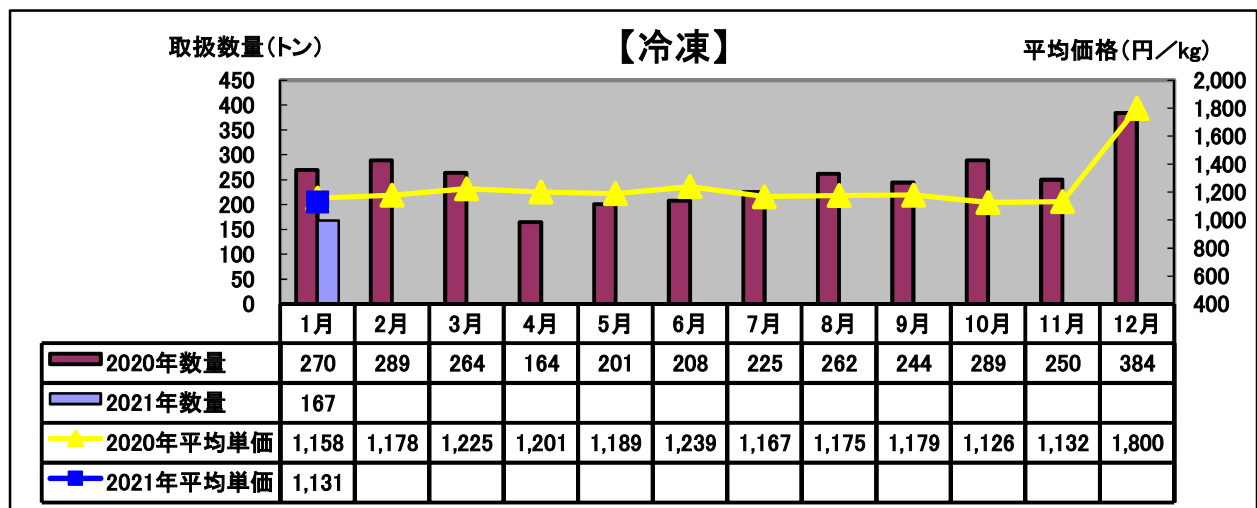

令和3年(2021年)1月 水産物部 種類別市況

前年同月と比べ、取扱数量はかなり減少、平均単価はやや下がりました。

前年同月と比べ、取扱数量はかなり減少、平均単価は前年並みでした。

前年同月と比べ、取扱数量はやや減少、平均単価はやや上がりました。