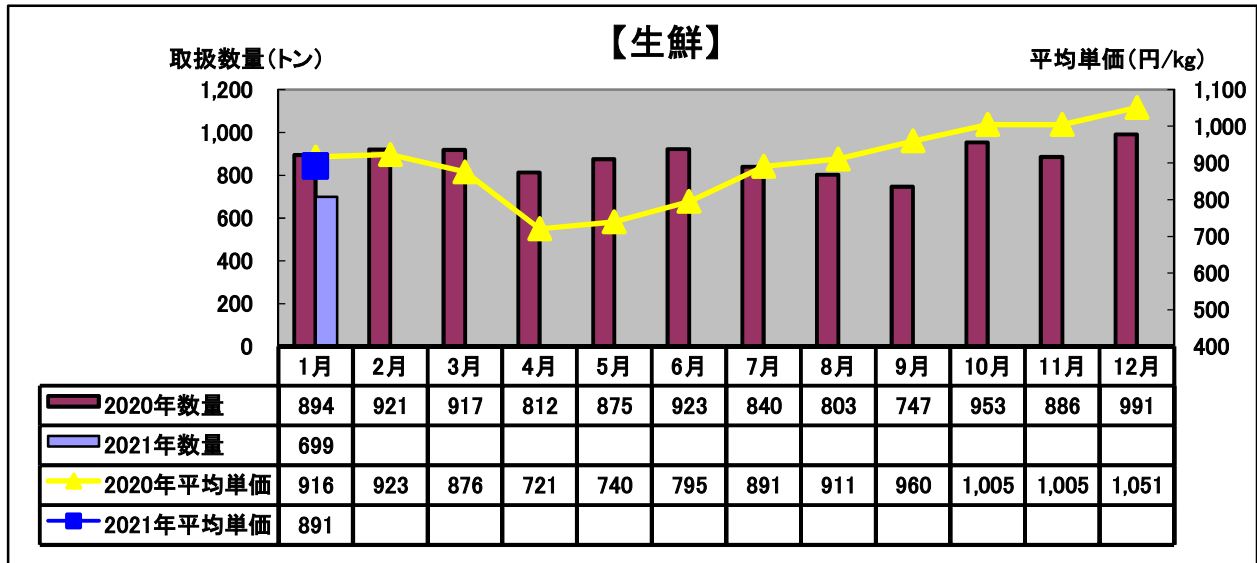

令和3年(2021年)1月 水産物部 種類別市況

前年同月と比べ、取扱数量はかなり減少、平均単価はやや下がりました。

前年同月と比べ、取扱数量はかなり減少、平均単価は前年並みでした。

前年同月と比べ、取扱数量はやや減少、平均単価はやや上がりました。