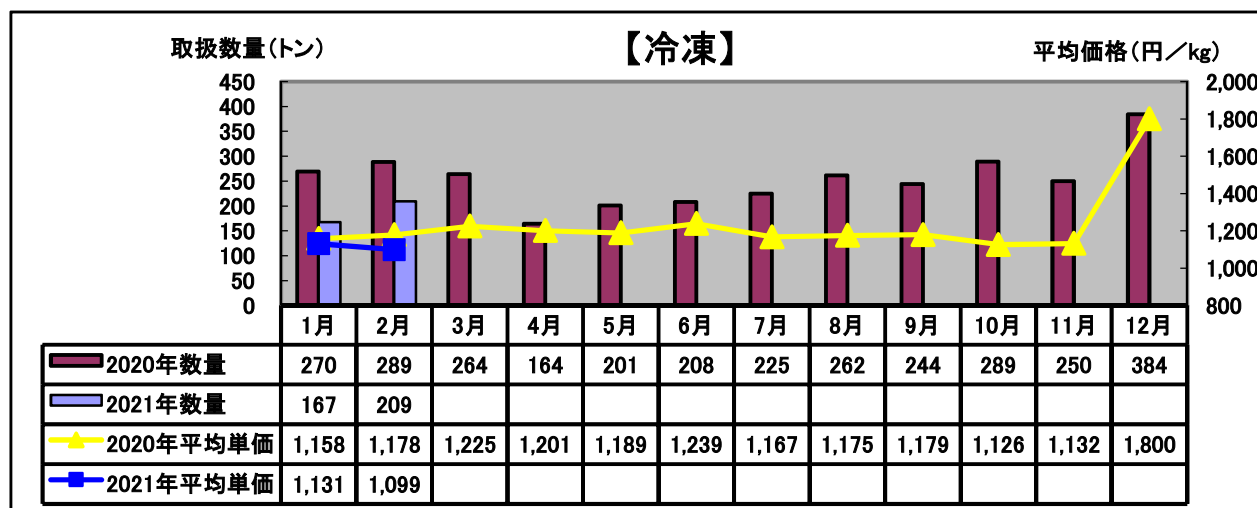

令和3年(2021年)2月 水産物部 種類別市況

前年同月と比べ、取扱数量は減少、平均単価はやや下がりました。

前年同月と比べ、取扱数量はかなり減少、平均単価はやや下がりました。

前年同月と比べ、取扱数量はやや増加、平均単価はやや上がりました。