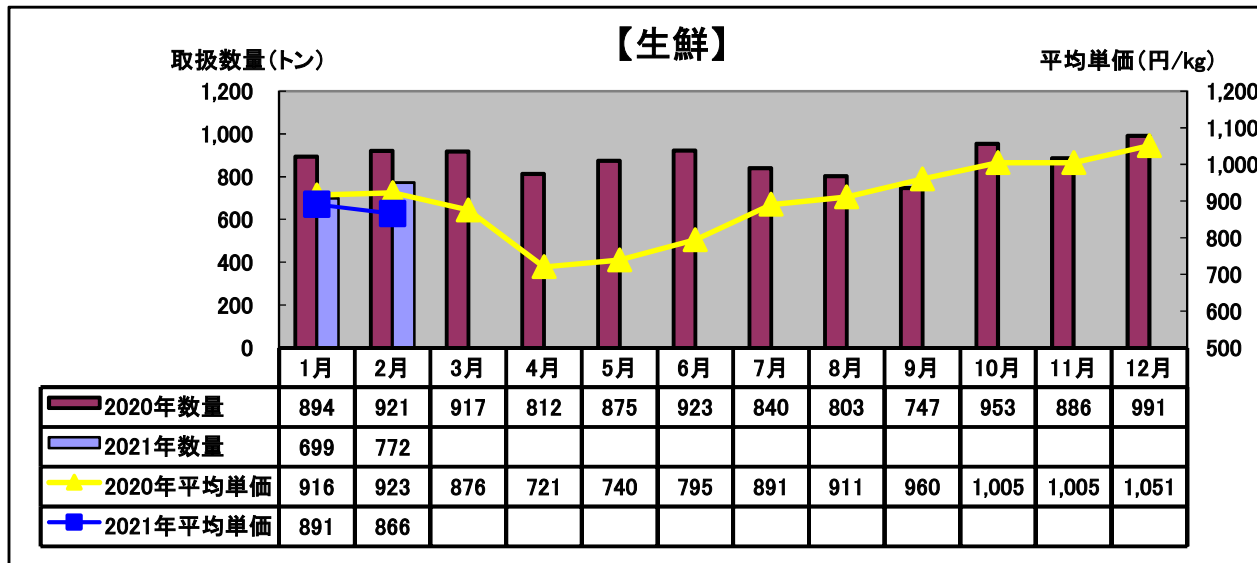

令和3年(2021年)2月 水産物部 種類別市況

前年同月と比べ、取扱数量は減少、平均単価はやや下がりました。

前年同月と比べ、取扱数量はかなり減少、平均単価はやや下がりました。

前年同月と比べ、取扱数量はやや増加、平均単価はやや上がりました。