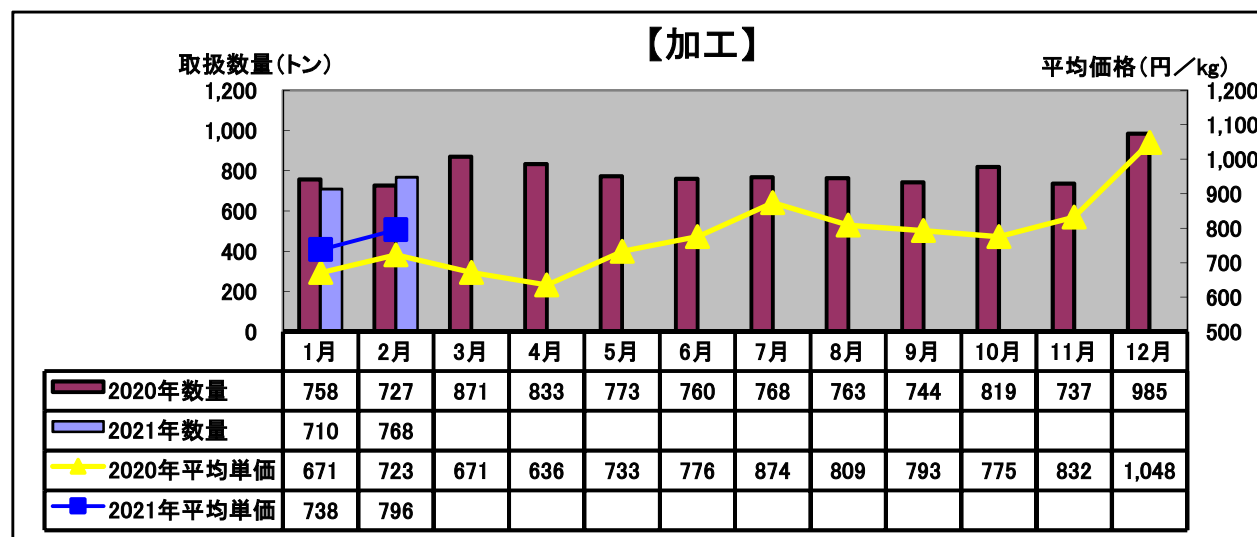

令和3年(2021年)2月 水産物部 種類別市況

前年同月と比べ、取扱数量は減少、平均単価はやや下がりました。

前年同月と比べ、取扱数量はかなり減少、平均単価はやや下がりました。

前年同月と比べ、取扱数量はやや増加、平均単価はやや上がりました。