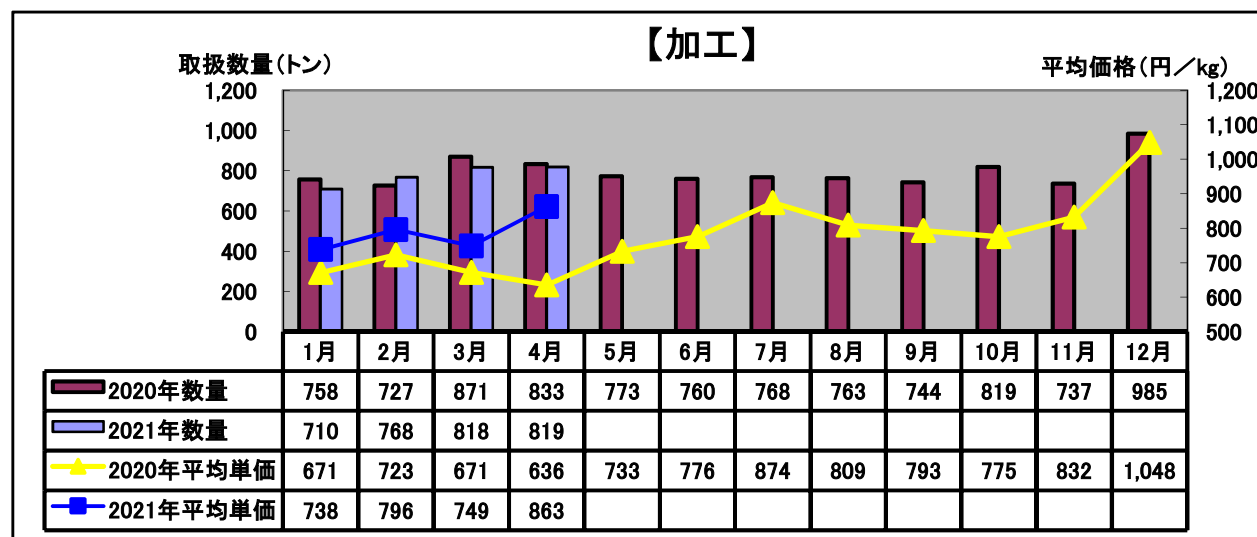

令和3年(2021年)4月 水産物部 種類別市況

前年同月と比べ、取扱数量は増加、平均単価は上がりました。

前年同月と比べ、取扱数量は大幅に増加、平均単価はやや下がりました。

前年同月と比べ、取扱数量は前年並み、平均単価はかなり上がりました。