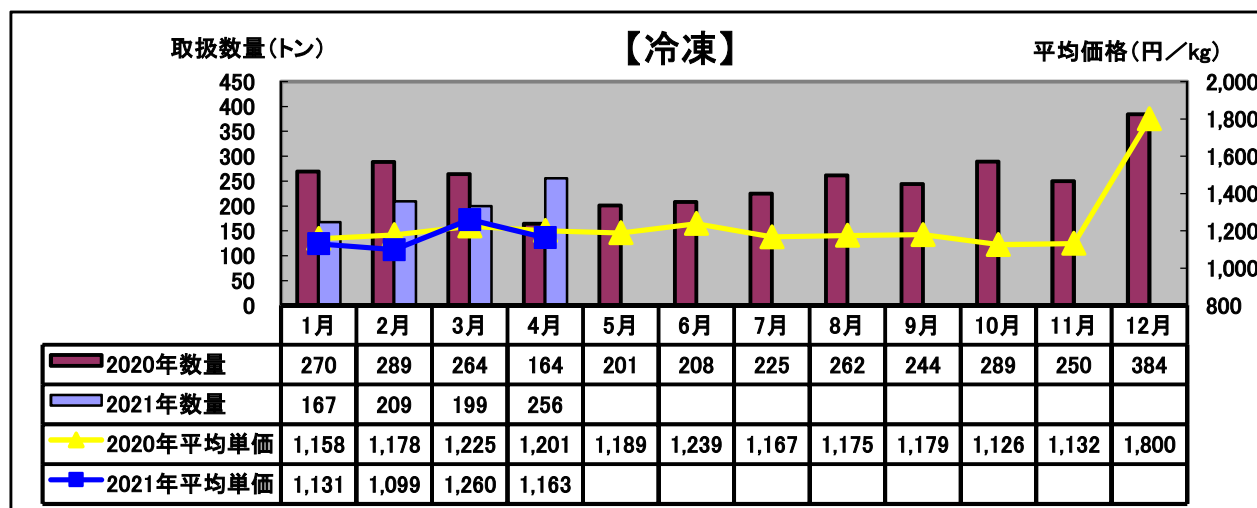

令和3年(2021年)4月 水産物部 種類別市況

前年同月と比べ、取扱数量は増加、平均単価は上がりました。

前年同月と比べ、取扱数量は大幅に増加、平均単価はやや下がりました。

前年同月と比べ、取扱数量は前年並み、平均単価はかなり上がりました。