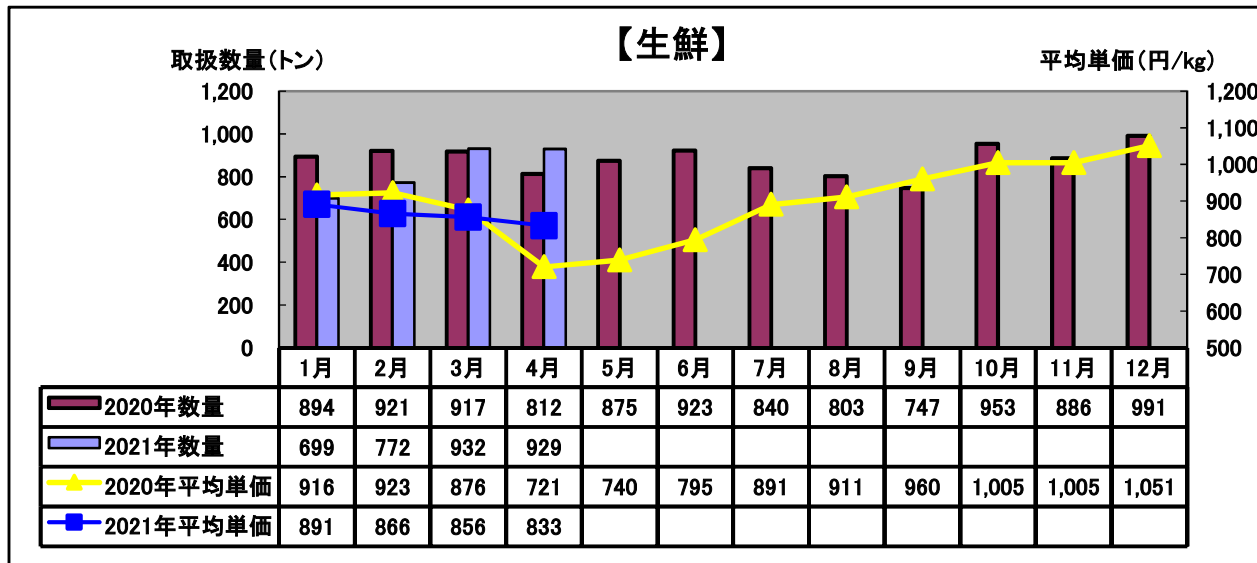

令和3年(2021年)4月 水産物部 種類別市況

前年同月と比べ、取扱数量は増加、平均単価は上がりました。

前年同月と比べ、取扱数量は大幅に増加、平均単価はやや下がりました。

前年同月と比べ、取扱数量は前年並み、平均単価はかなり上がりました。