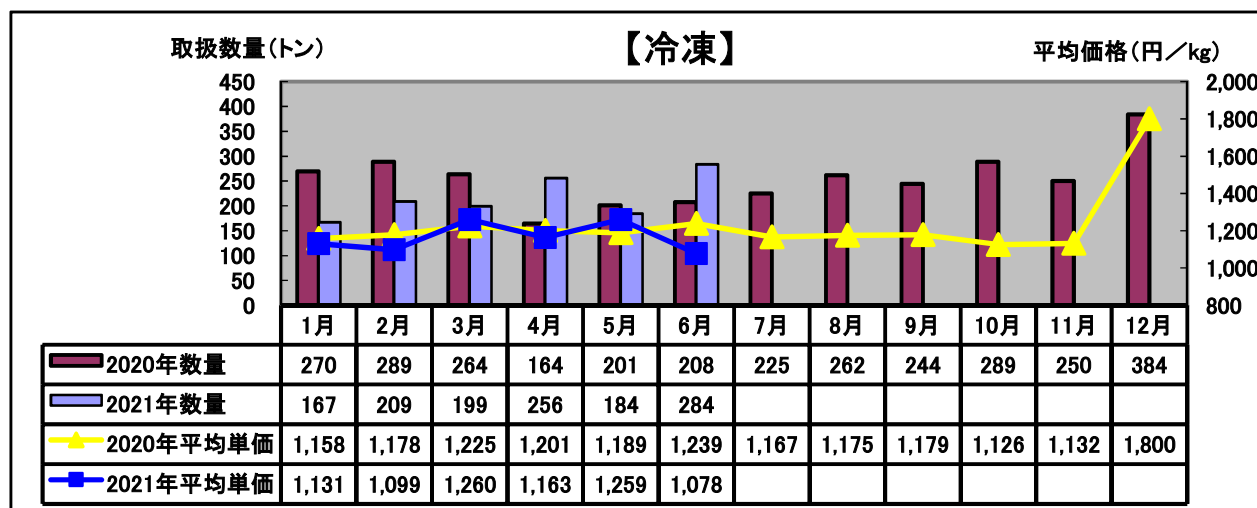

## 令和3年(2021年)6月 水産物部 種類別市況

前年同月と比べ、取扱数量はやや減少、平均単価は前年並みでした。

前年同月と比べ、取扱数量はかなり増加、平均単価は下がりました。

前年同月と比べ、取扱数量はやや増加、平均単価はやや上がりました。