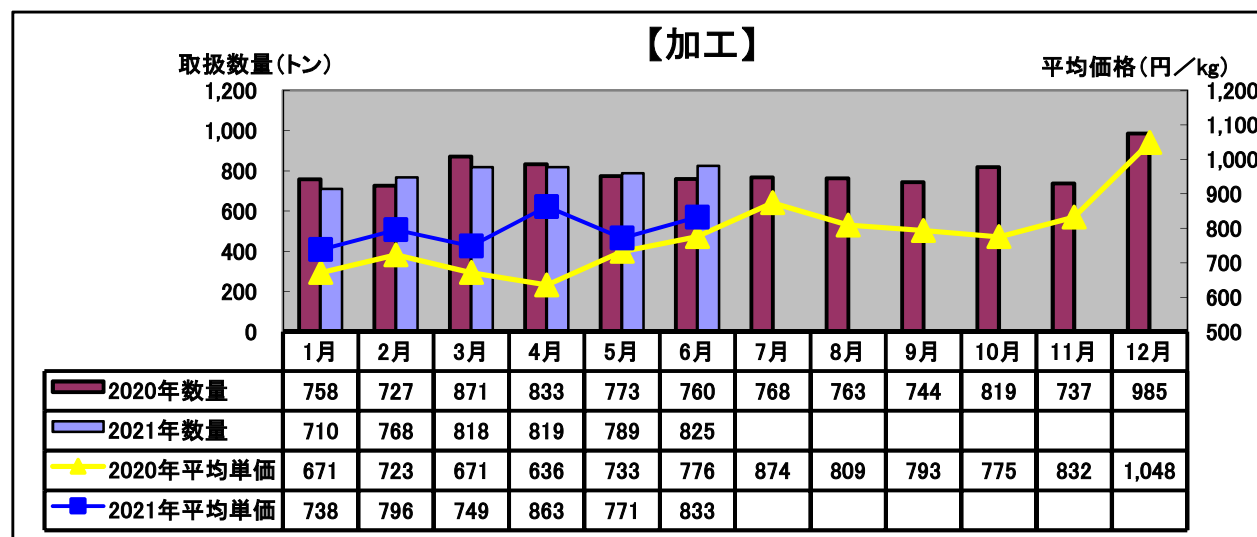

## 令和3年(2021年)6月 水産物部 種類別市況

前年同月と比べ、取扱数量はやや減少、平均単価は前年並みでした。

前年同月と比べ、取扱数量はかなり増加、平均単価は下がりました。

前年同月と比べ、取扱数量はやや増加、平均単価はやや上がりました。