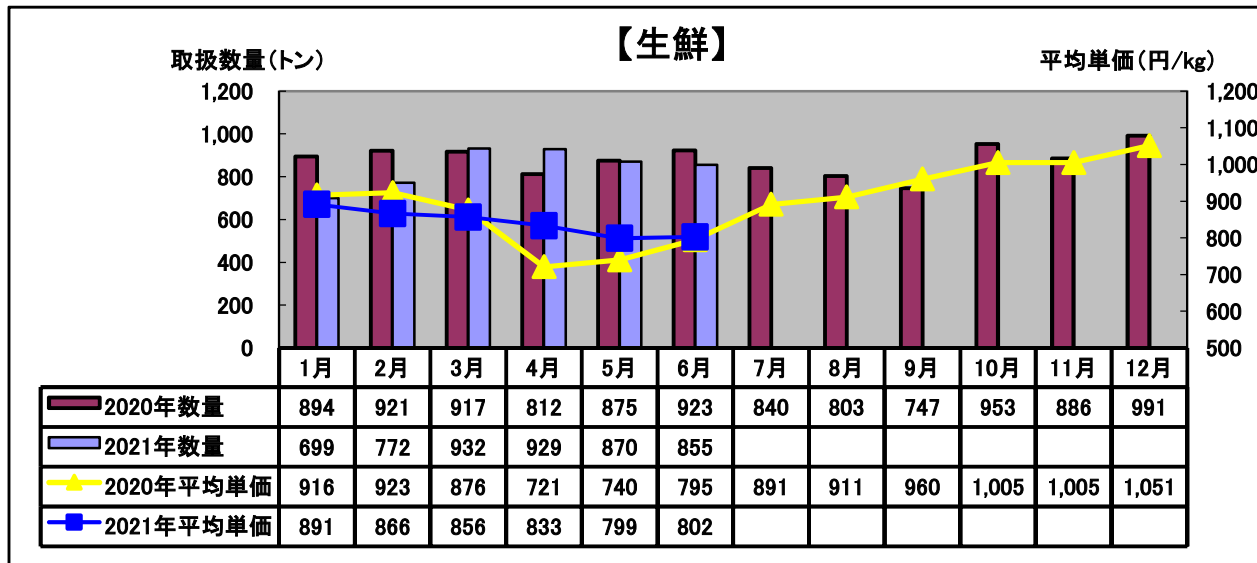

## 令和3年(2021年)6月 水産物部 種類別市況

前年同月と比べ、取扱数量はやや減少、平均単価は前年並みでした。

前年同月と比べ、取扱数量はかなり増加、平均単価は下がりました。

前年同月と比べ、取扱数量はやや増加、平均単価はやや上がりました。