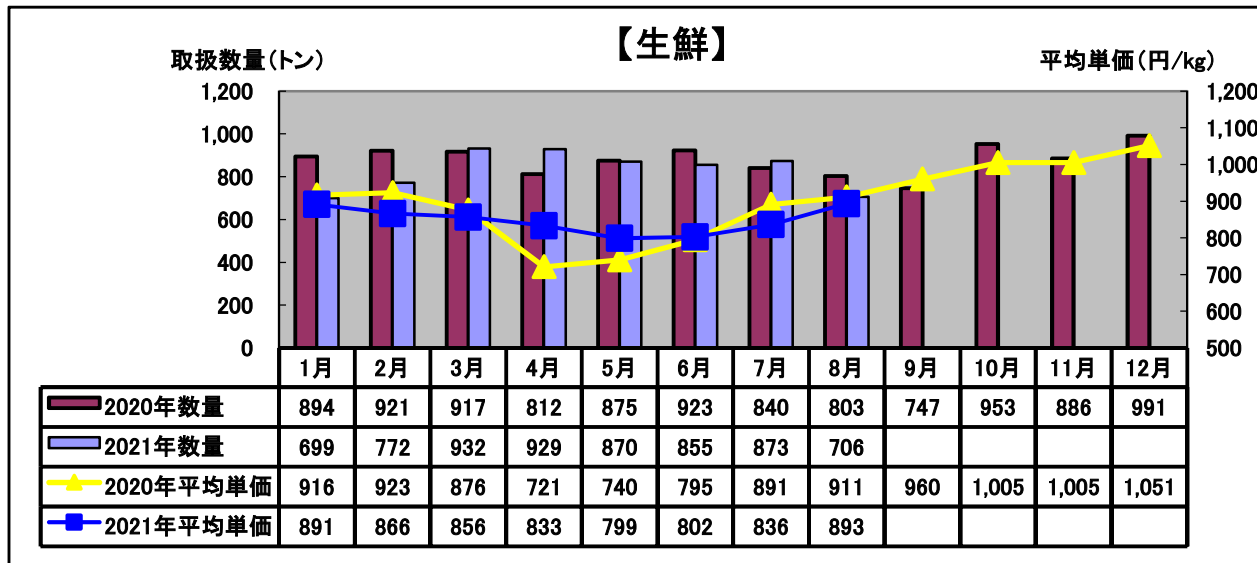

令和3年(2021年) 8月 水産物部 種類別市況

前年同月と比べ、取扱数量は減少、平均単価は前年並みでした。

前年同月と比べ、取扱数量はやや増加、平均単価は前年並みでした。

前年同月と比べ、取扱数量、平均単価ともに前年並みでした。