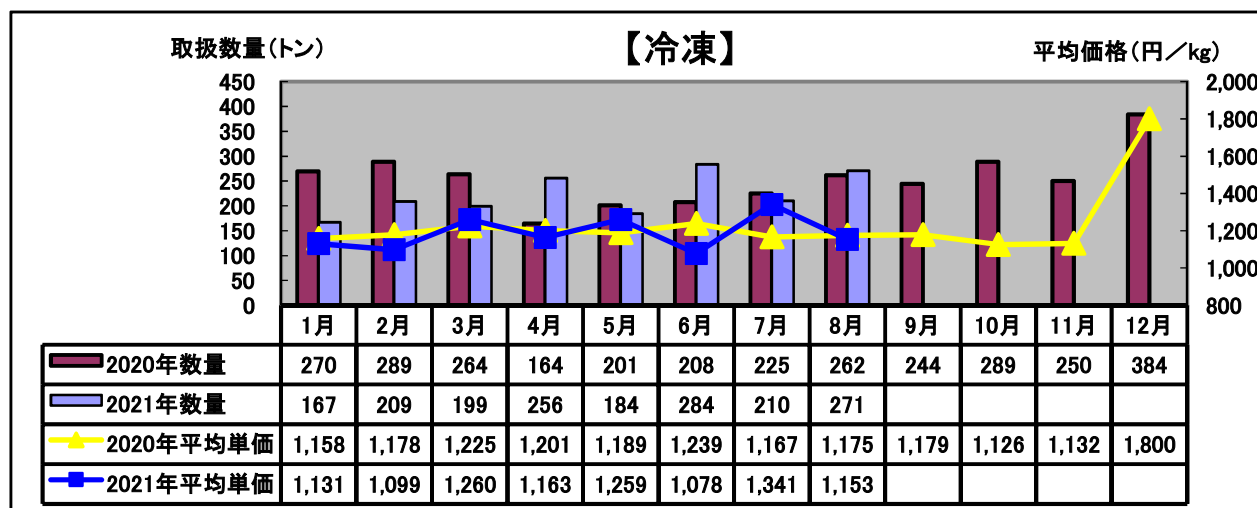

令和3年(2021年) 8月 水産物部 種類別市況

前年同月と比べ、取扱数量は減少、平均単価は前年並みでした。

前年同月と比べ、取扱数量はやや増加、平均単価は前年並みでした。

前年同月と比べ、取扱数量、平均単価ともに前年並みでした。