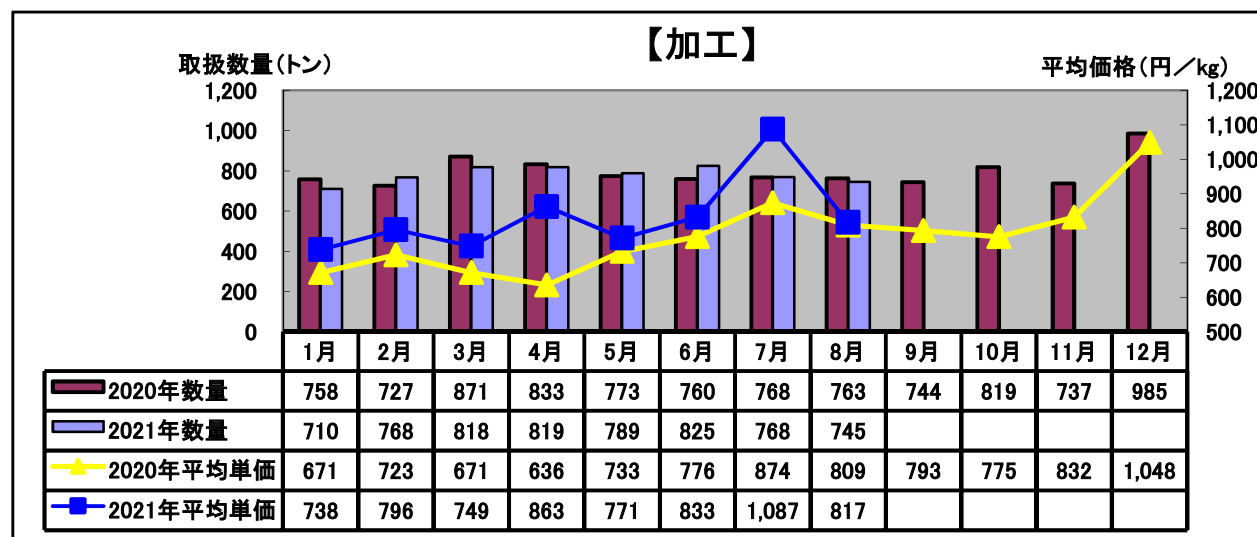

令和3年(2021年) 8月 水産物部 種類別市況

前年同月と比べ、取扱数量は減少、平均単価は前年並みでした。

前年同月と比べ、取扱数量はやや増加、平均単価は前年並みでした。

前年同月と比べ、取扱数量、平均単価ともに前年並みでした。