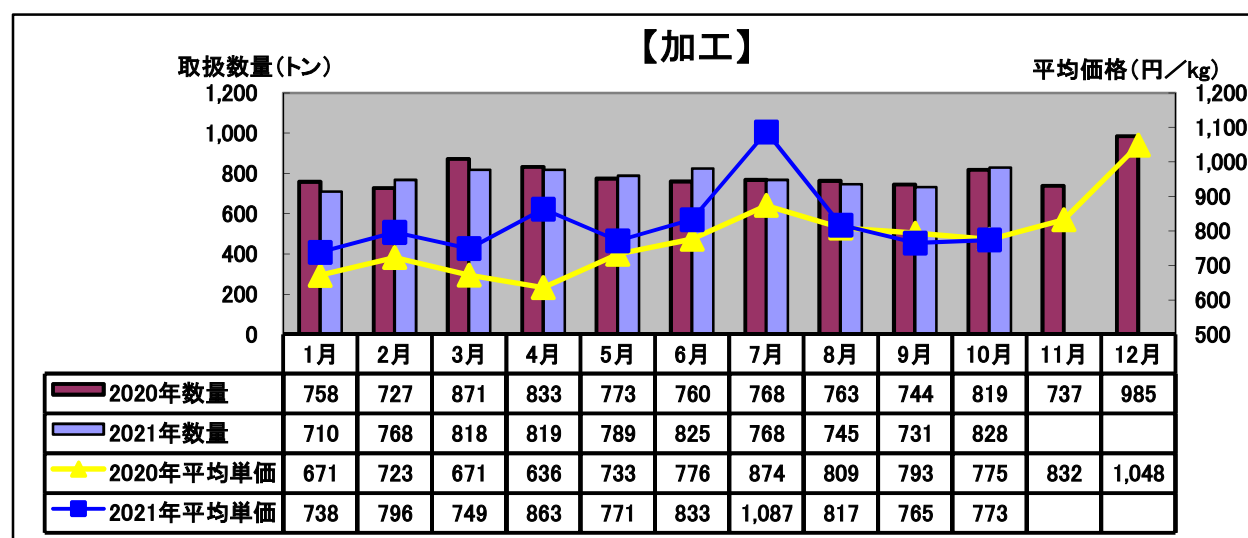

## 令和3年(2021年)10月 水産物部 種類別市況

前年同月と比べ、取扱数量はやや減少、平均単価は前年並みでした。

前年同月と比べ、取扱数量は増加、平均単価は前年並みでした。

前年同月と比べ、取扱数量、平均単価ともに前年並みでした。