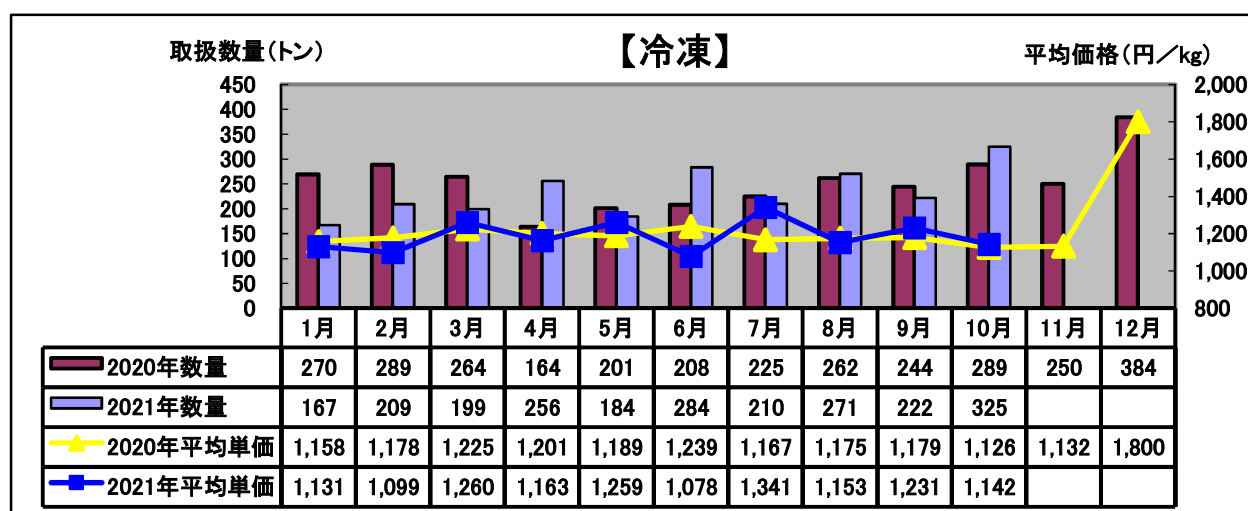

## 令和3年(2021年)10月 水産物部 種類別市況

前年同月と比べ、取扱数量はやや減少、平均単価は前年並みでした。

前年同月と比べ、取扱数量は増加、平均単価は前年並みでした。

前年同月と比べ、取扱数量、平均単価ともに前年並みでした。