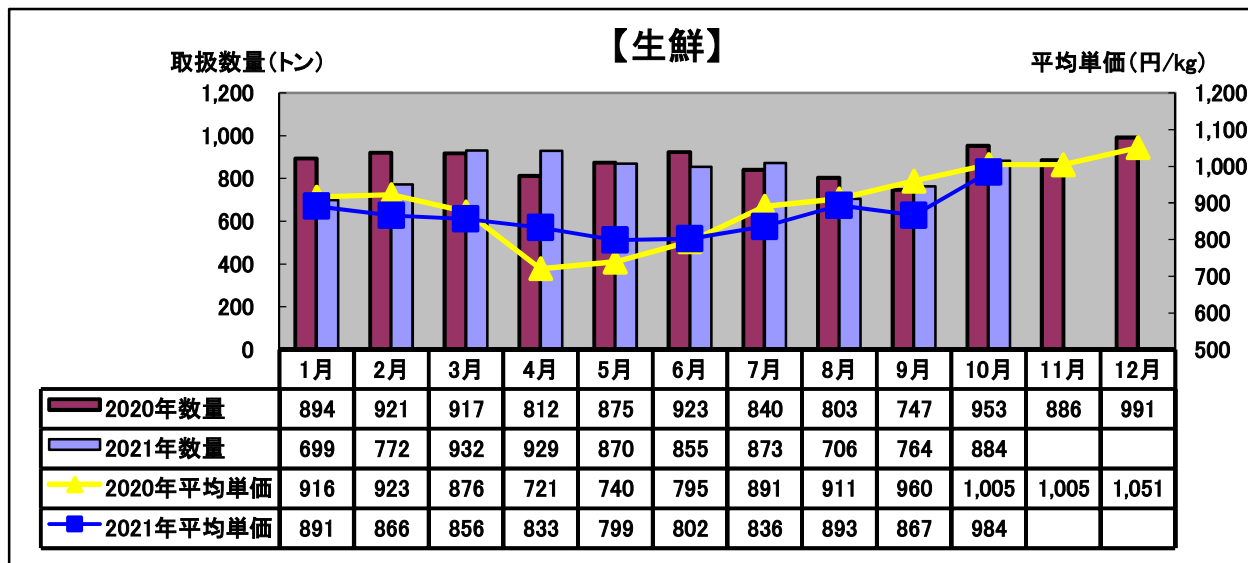

## 令和3年(2021年)10月 水産物部 種類別市況

前年同月と比べ、取扱数量はやや減少、平均単価は前年並みでした。

前年同月と比べ、取扱数量は増加、平均単価は前年並みでした。

前年同月と比べ、取扱数量、平均単価ともに前年並みでした。