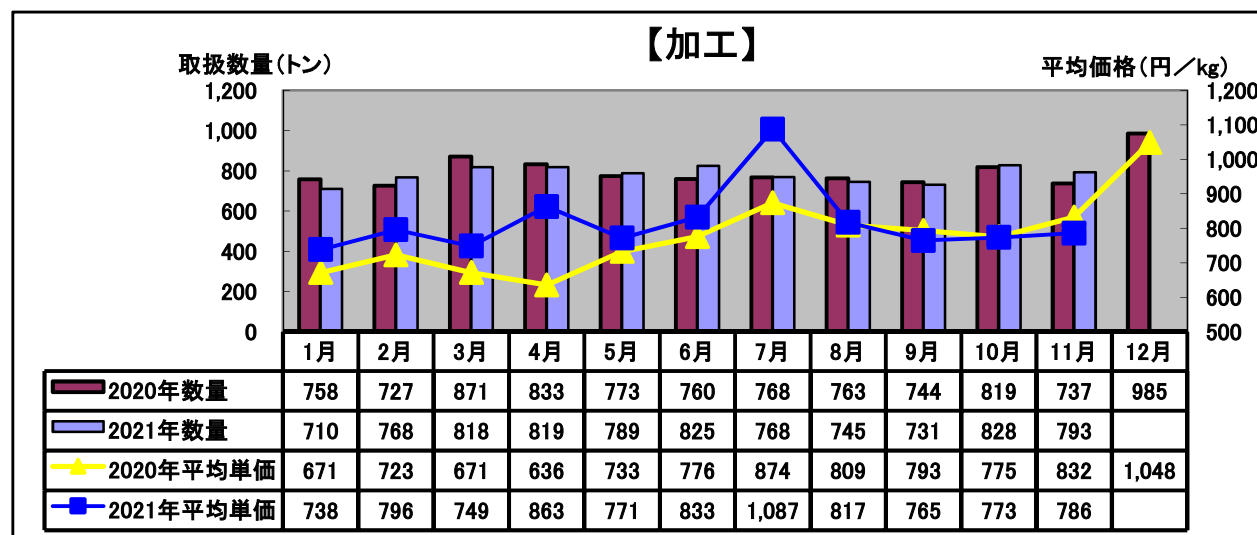

## 令和3年(2021年) 11月 水産物部 種類別市況

前年同月と比べ、取扱数量は前年並み、平均単価はやや上がりました。

前年同月と比べ、取扱数量はやや増加、平均単価は上がりました。

前年同月と比べ、取扱数量はやや増加、平均単価はやや下がりました。