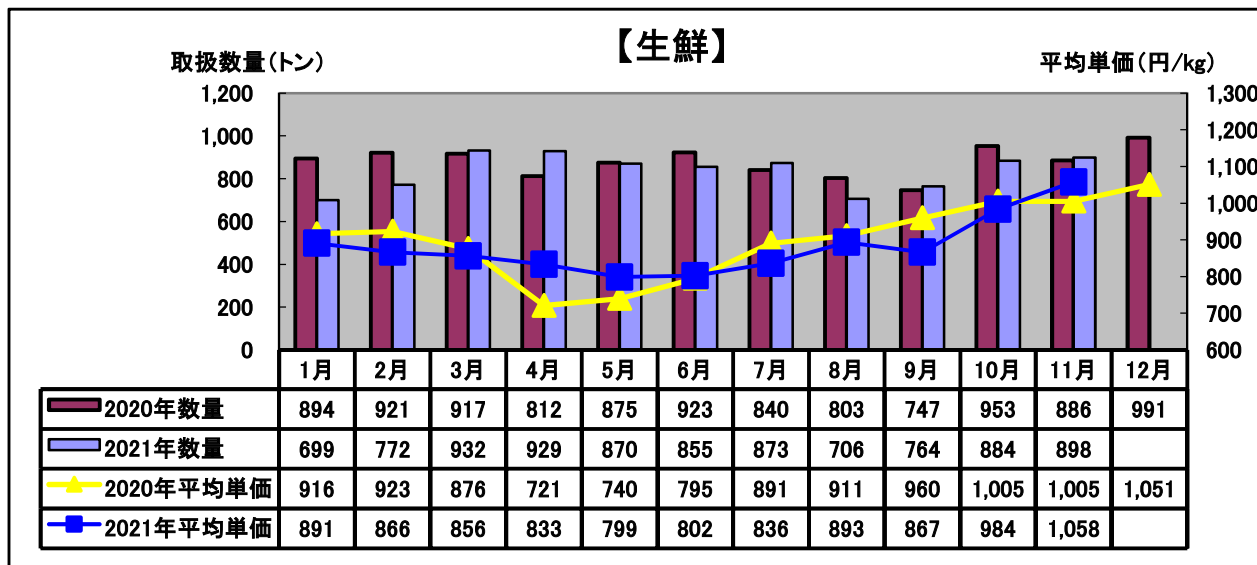

## 令和3年(2021年) 11月 水産物部 種類別市況

前年同月と比べ、取扱数量は前年並み、平均単価はやや上がりました。

前年同月と比べ、取扱数量はやや増加、平均単価は上がりました。

前年同月と比べ、取扱数量はやや増加、平均単価はやや下がりました。