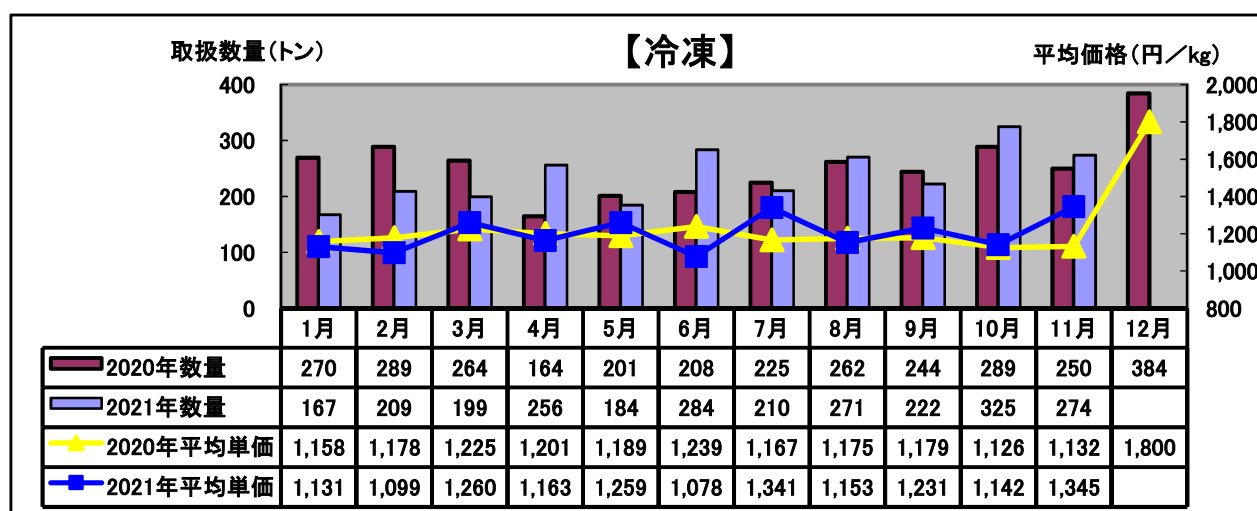

## 令和3年(2021年) 11月 水産物部 種類別市況

前年同月と比べ、取扱数量は前年並み、平均単価はやや上がりました。

前年同月と比べ、取扱数量はやや増加、平均単価は上がりました。

前年同月と比べ、取扱数量はやや増加、平均単価はやや下がりました。