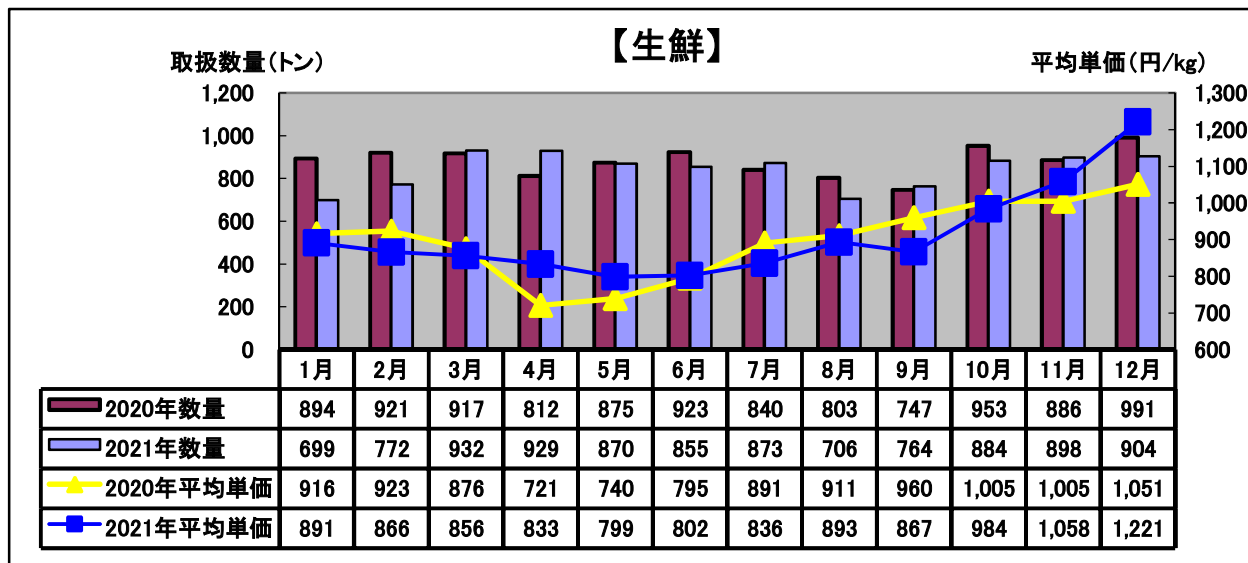

令和3年(2021年)12月 水産物部 種類別市況

前年同月と比べ、取扱数量はやや減少、平均単価は上がりました。

前年同月と比べ、取扱数量は前年並み、平均単価は上がりました。

前年同月と比べ、取扱数量はやや減少、平均単価はやや上がりました。