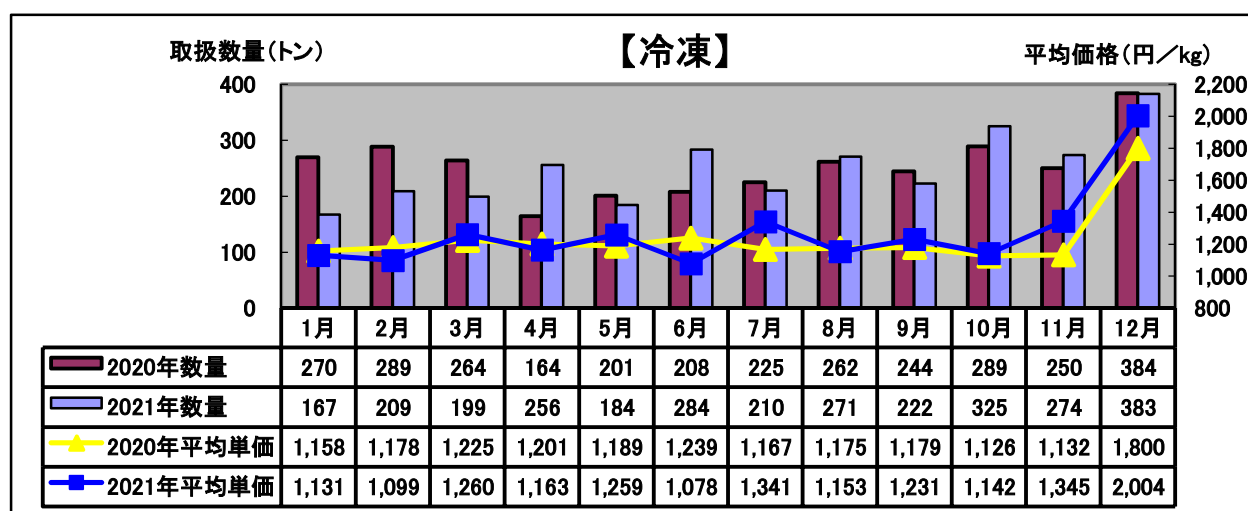

令和3年(2021年)12月 水産物部 種類別市況

前年同月と比べ、取扱数量はやや減少、平均単価は上がりました。

前年同月と比べ、取扱数量は前年並み、平均単価は上がりました。

前年同月と比べ、取扱数量はやや減少、平均単価はやや上がりました。