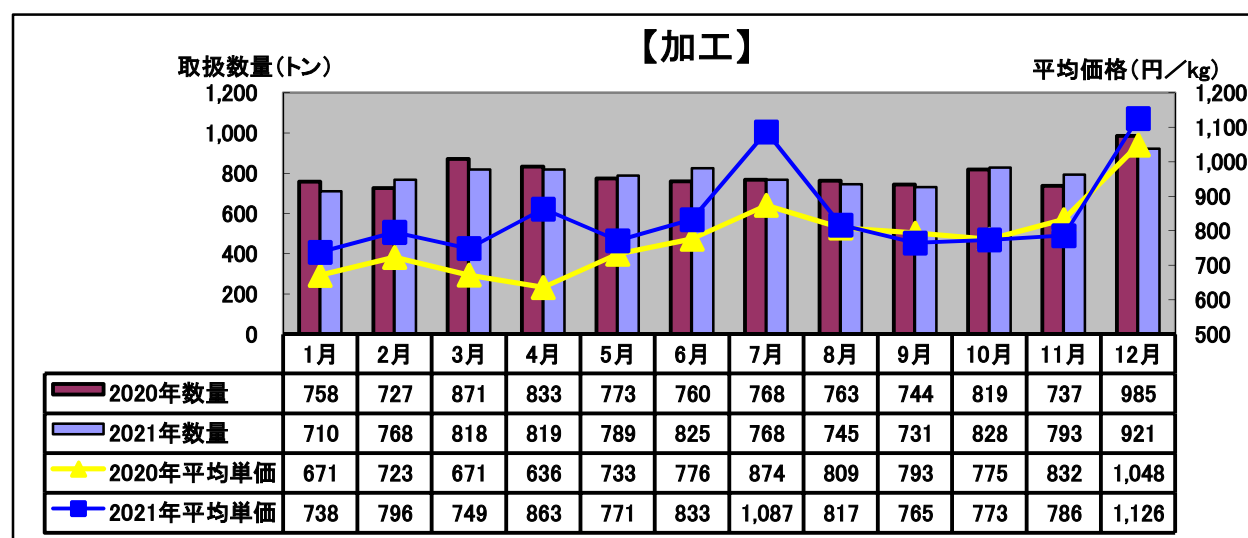

令和3年(2021年)12月 水産物部 種類別市況

前年同月と比べ、取扱数量はやや減少、平均単価は上がりました。

前年同月と比べ、取扱数量は前年並み、平均単価は上がりました。

前年同月と比べ、取扱数量はやや減少、平均単価はやや上がりました。