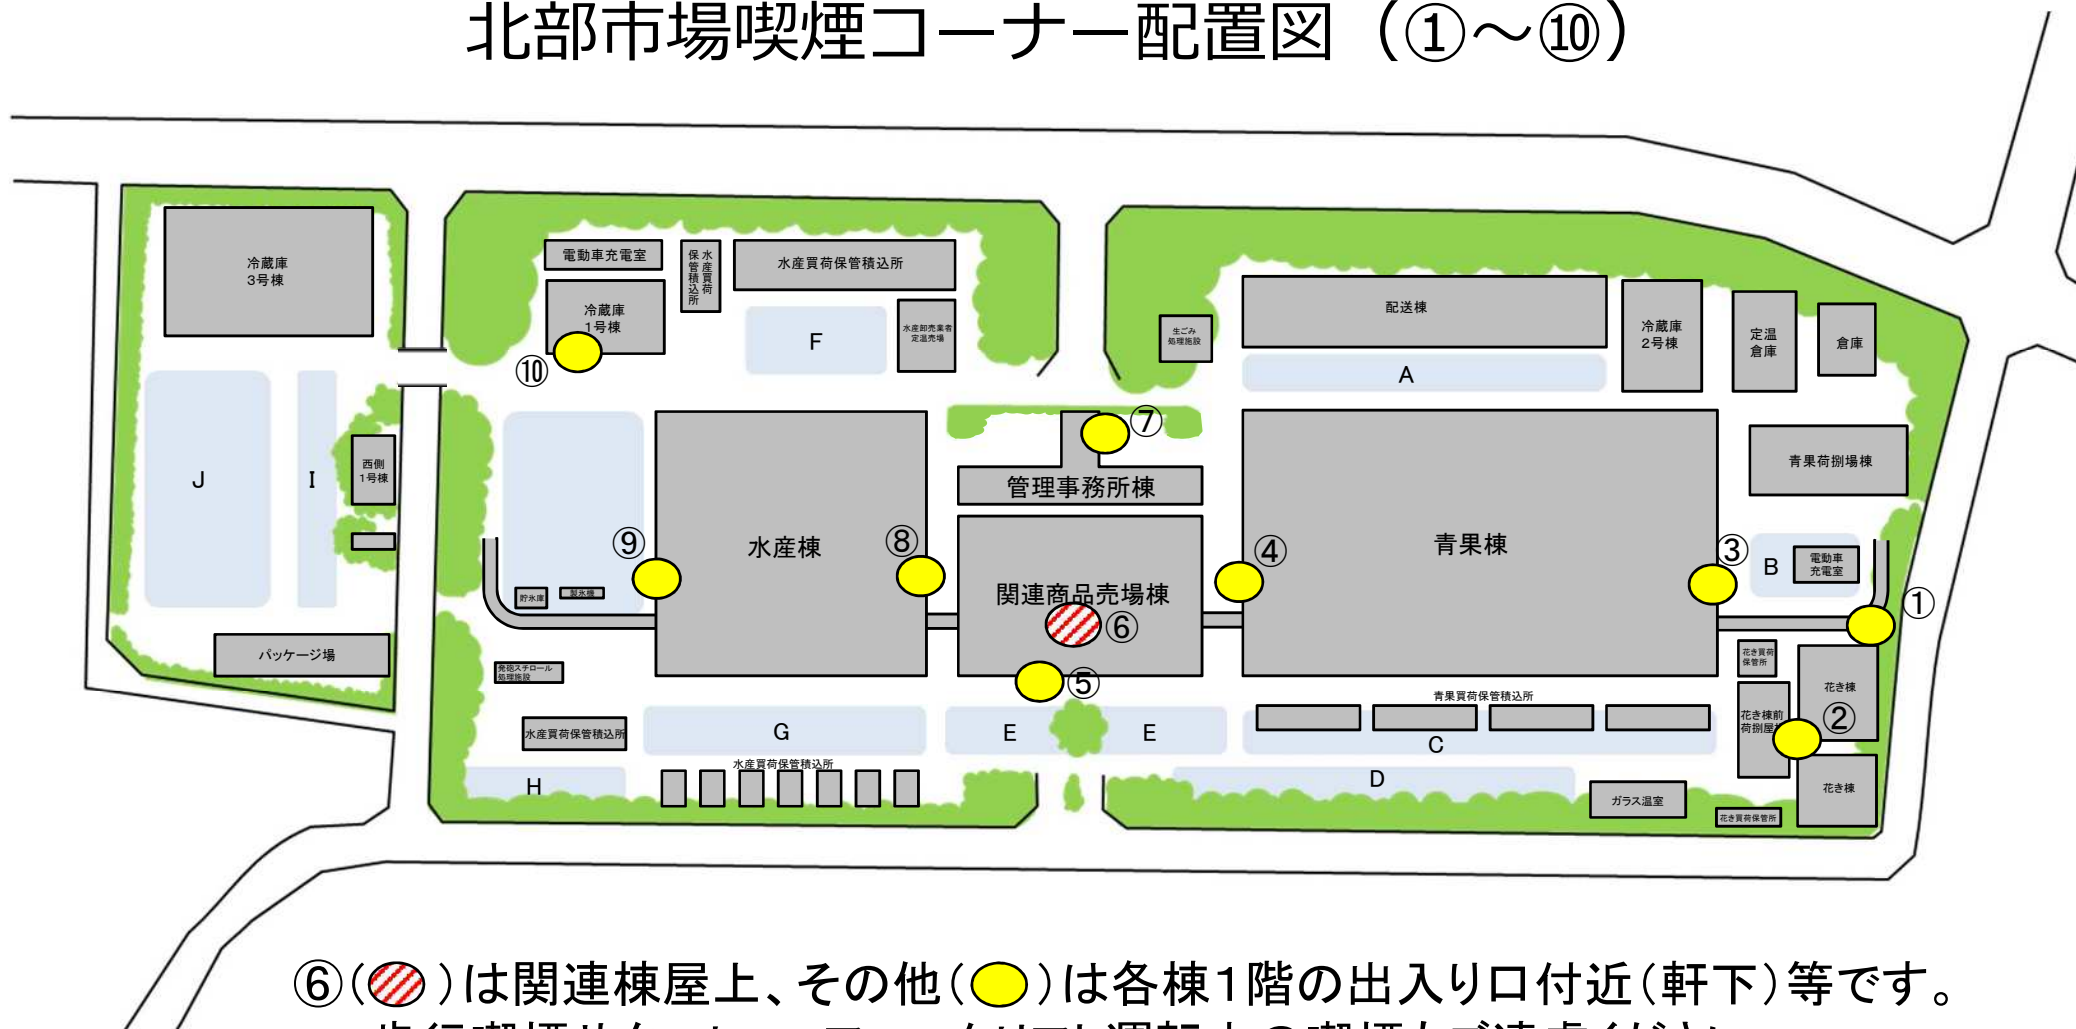

たばこは喫煙コーナーで！

建物内での喫煙は禁止です。受動喫煙防止の徹底に御協力ください。

北部市場喫煙コーナー配置図（①～⑩）

⑥(⊘)は関連棟屋上、その他(●)は各棟1階の出入り口付近(軒下)等です。
歩行喫煙やターレー・フォークリフト運転中の喫煙もご遠慮ください。