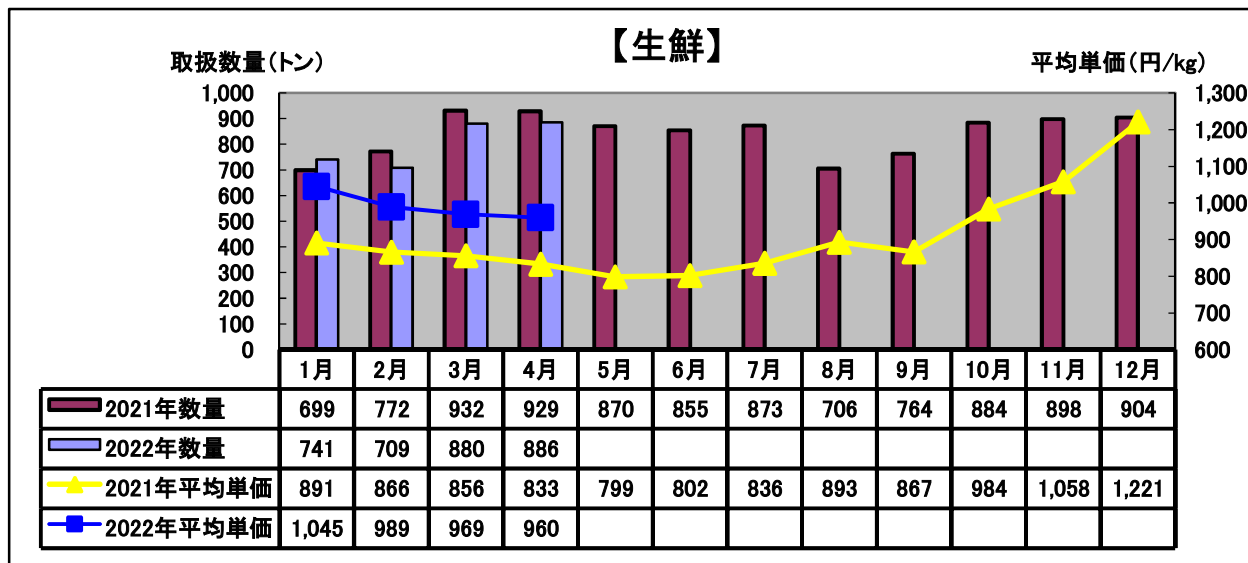

## 令和4年(2022年)4月 水産物部 種類別市況

前年同月と比べ、取扱数量はやや減少、平均単価は上がりました。

前年同月と比べ、取扱数量はやや減少、平均単価は上がりました。

前年同月と比べ、取扱数量はやや減少、平均単価はやや下がりました。