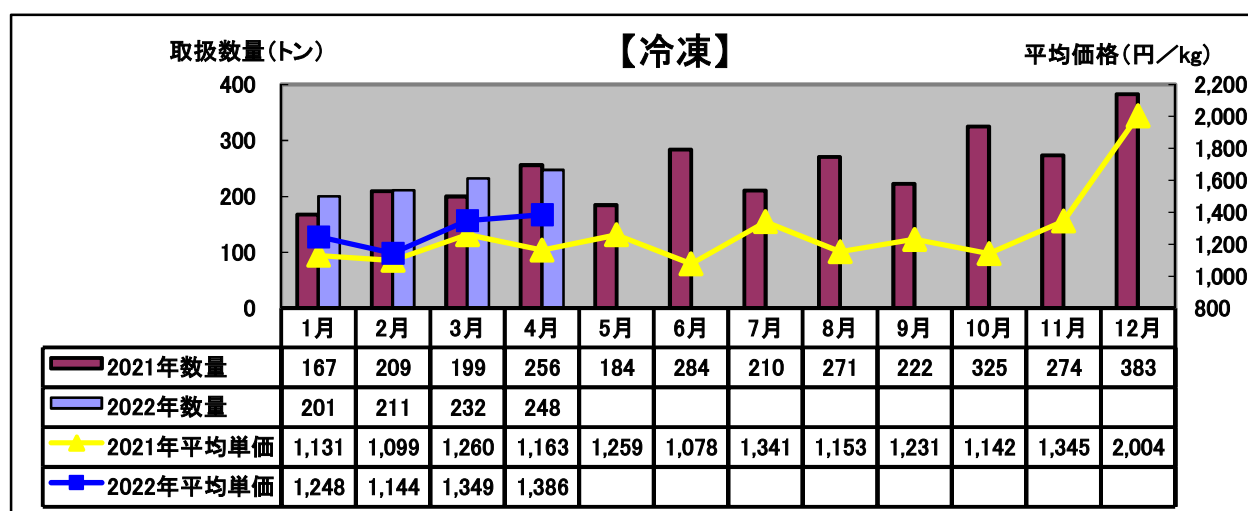

## 令和4年(2022年)4月 水産物部 種類別市況

前年同月と比べ、取扱数量はやや減少、平均単価は上がりました。

前年同月と比べ、取扱数量はやや減少、平均単価は上がりました。

前年同月と比べ、取扱数量はやや減少、平均単価はやや下がりました。