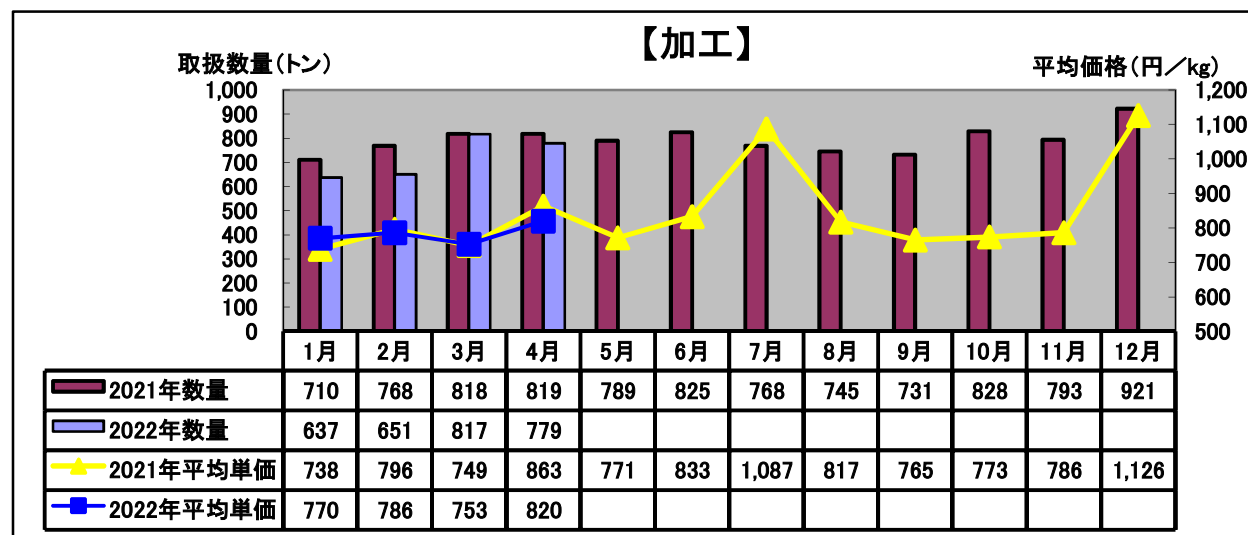

## 令和4年(2022年)4月 水産物部 種類別市況

前年同月と比べ、取扱数量はやや減少、平均単価は上がりました。

前年同月と比べ、取扱数量はやや減少、平均単価は上がりました。

前年同月と比べ、取扱数量はやや減少、平均単価はやや下がりました。