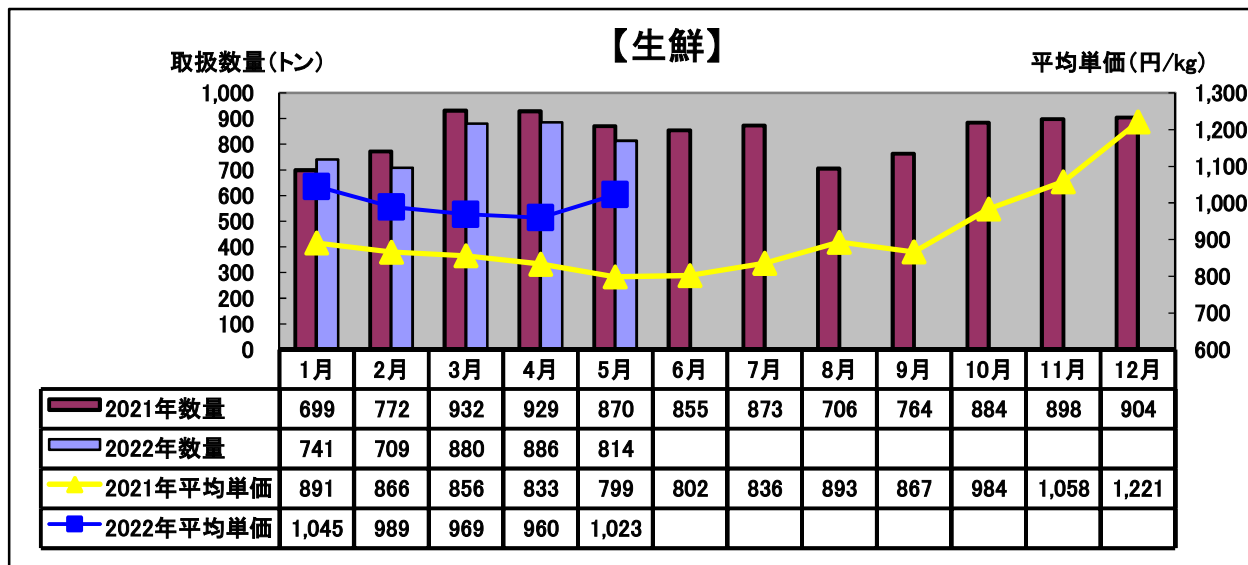

令和4年(2022年)5月 水産物部 種類別市況

前年同月と比べ、取扱数量はやや減少、平均単価はかなり上がりました。

前年同月と比べ、取扱数量はやや増加、平均単価は上がりました。

前年同月と比べ、取扱数量は減少、平均単価は上がりました。