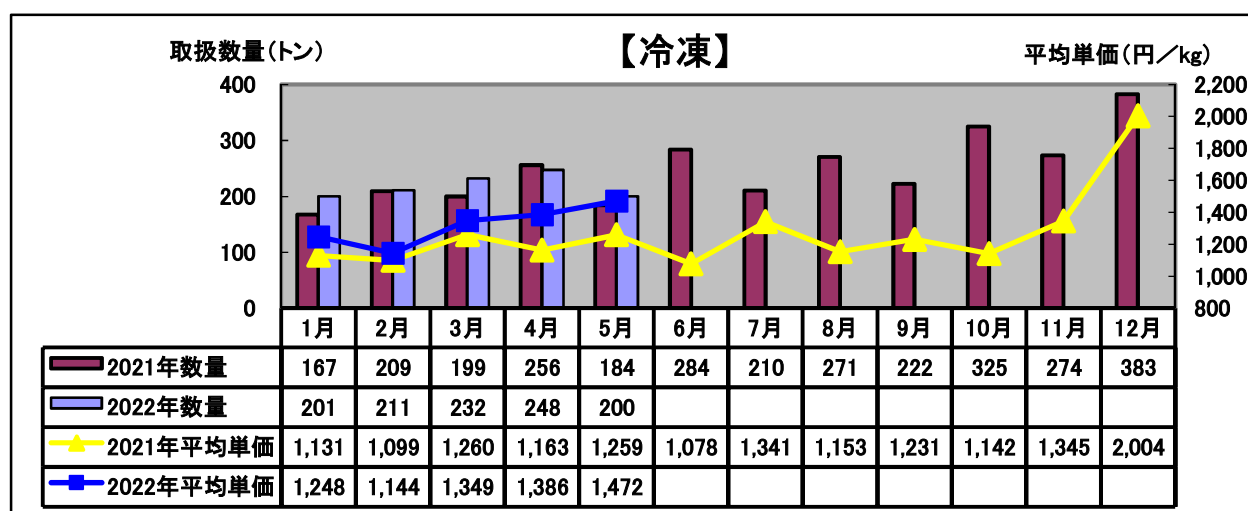

令和4年(2022年)5月 水産物部 種類別市況

前年同月と比べ、取扱数量はやや減少、平均単価はかなり上がりました。

前年同月と比べ、取扱数量はやや増加、平均単価は上がりました。

前年同月と比べ、取扱数量は減少、平均単価は上がりました。