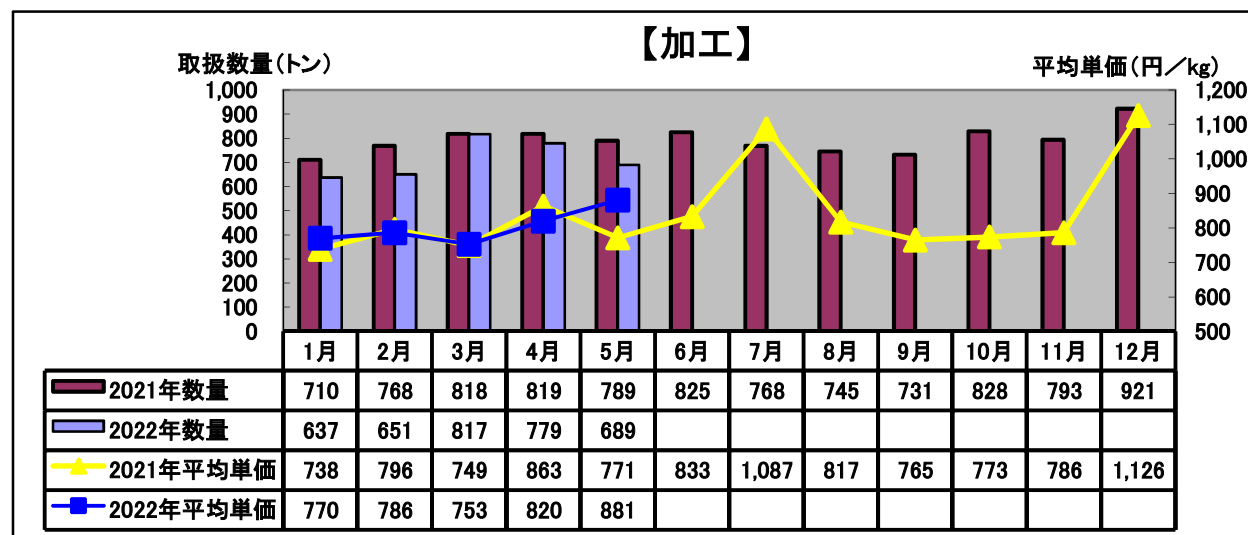

令和4年(2022年)5月 水産物部 種類別市況

前年同月と比べ、取扱数量はやや減少、平均単価はかなり上がりました。

前年同月と比べ、取扱数量はやや増加、平均単価は上がりました。

前年同月と比べ、取扱数量は減少、平均単価は上がりました。