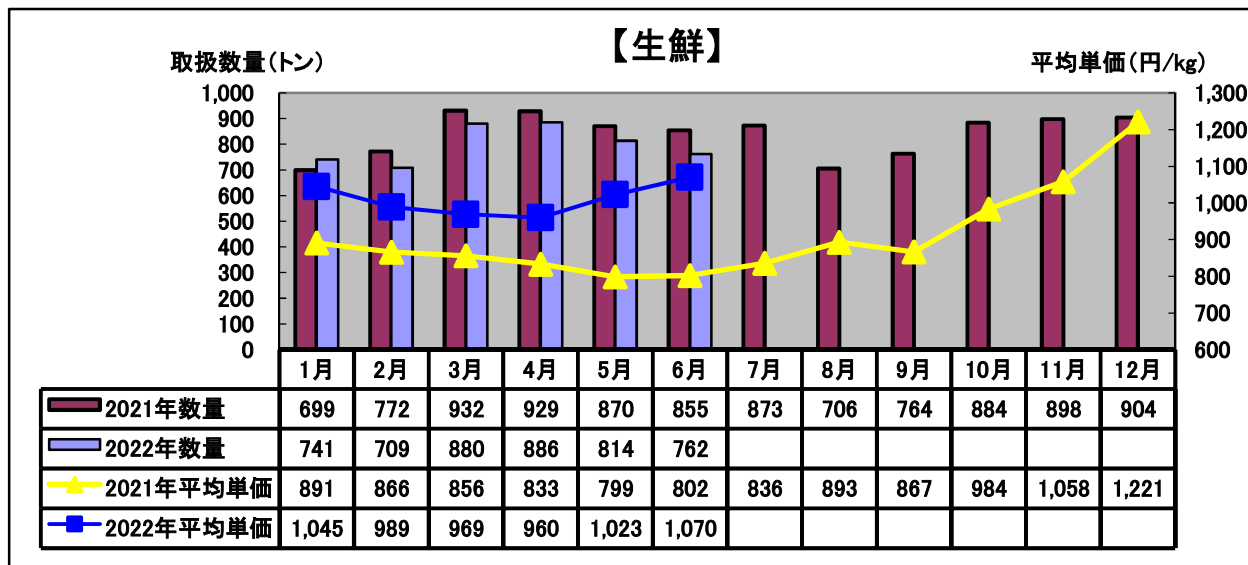

令和4年(2022年)6月 水産物部 種類別市況

前年同月と比べ、取扱数量は減少、平均単価はかなり上がりました。

前年同月と比べ、取扱数量はかなり減少、平均単価はかなり上がりました。

前年同月と比べ、取扱数量は減少、平均単価は上がりました。