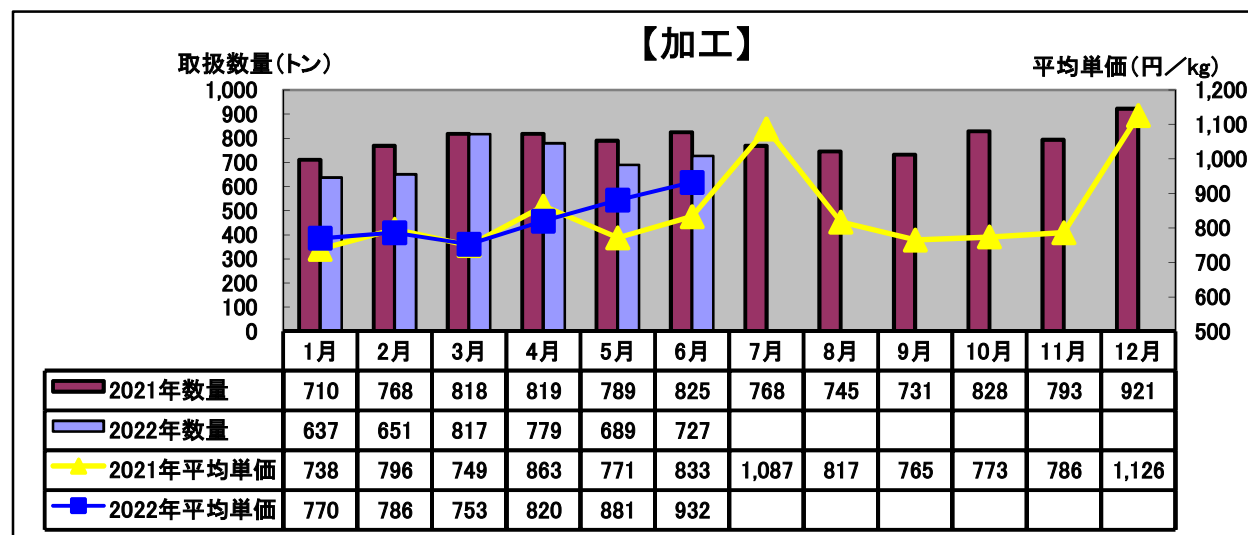

令和4年(2022年)6月 水産物部 種類別市況

前年同月と比べ、取扱数量は減少、平均単価はかなり上がりました。

前年同月と比べ、取扱数量はかなり減少、平均単価はかなり上がりました。

前年同月と比べ、取扱数量は減少、平均単価は上がりました。