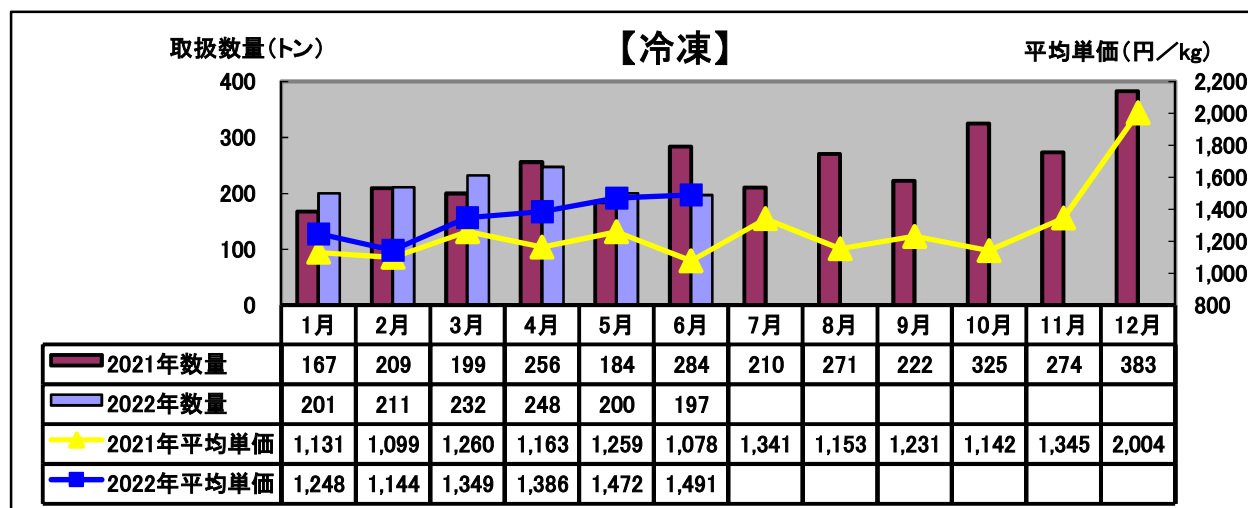

令和4年(2022年)6月 水産物部 種類別市況

前年同月と比べ、取扱数量は減少、平均単価はかなり上がりました。

前年同月と比べ、取扱数量はかなり減少、平均単価はかなり上がりました。

前年同月と比べ、取扱数量は減少、平均単価は上がりました。