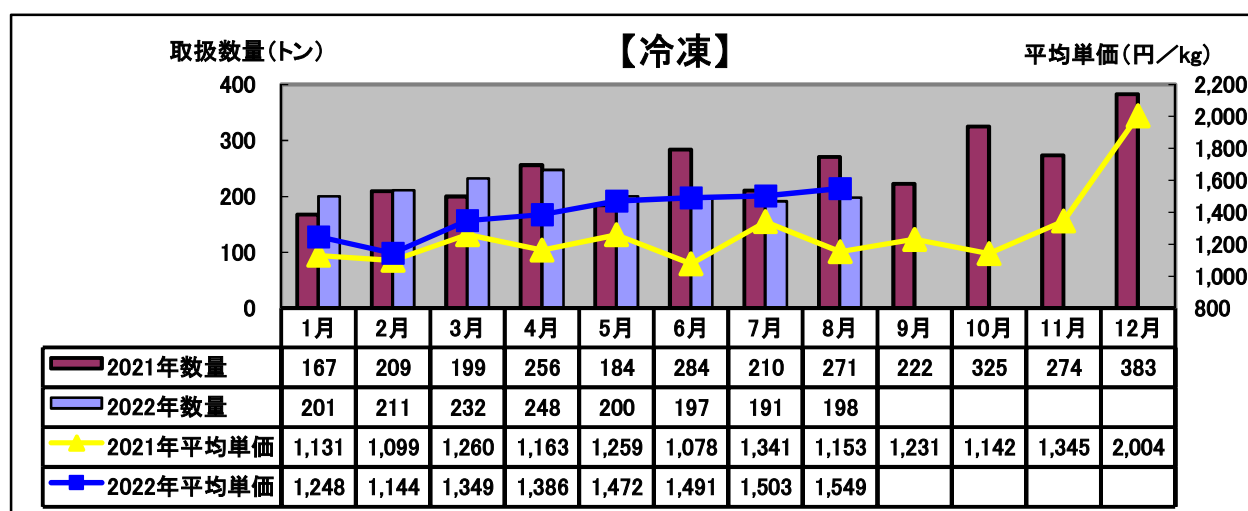

令和4年(2022年) 8月 水産物部 種類別市況

前年同月と比べ、取扱数量は減少、平均単価はかなり上がりました。

前年同月と比べ、取扱数量はかなり減少、平均単価はかなり上がりました。

前年同月と比べ、取扱数量はかなり減少、平均単価はかなり上がりました。