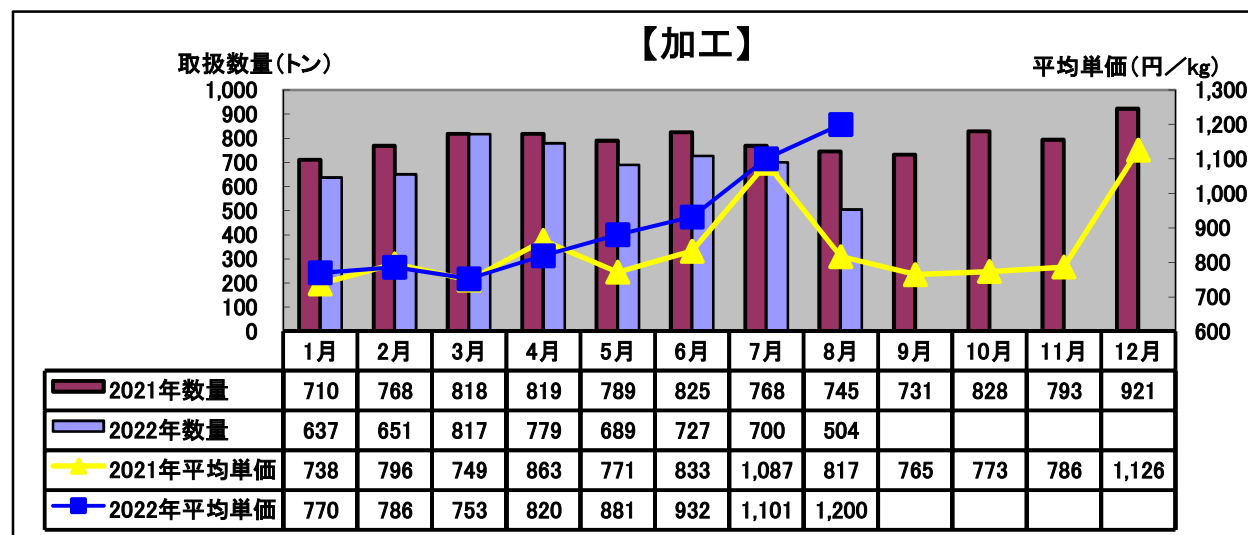

令和4年(2022年) 8月 水産物部 種類別市況

前年同月と比べ、取扱数量は減少、平均単価はかなり上がりました。

前年同月と比べ、取扱数量はかなり減少、平均単価はかなり上がりました。

前年同月と比べ、取扱数量はかなり減少、平均単価はかなり上がりました。