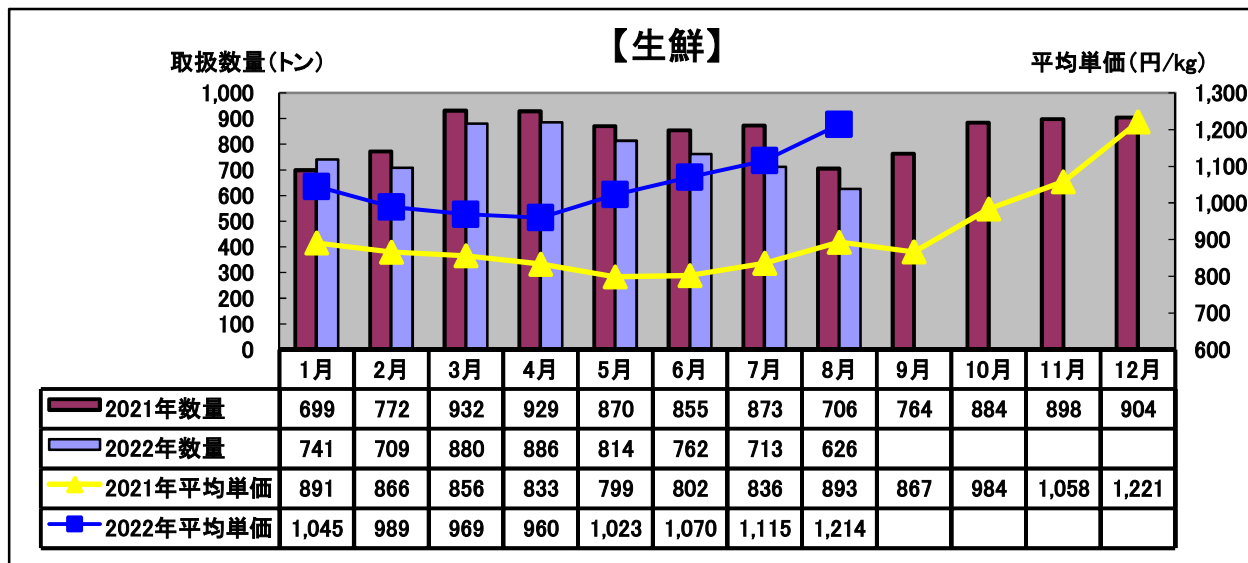

令和4年(2022年) 8月 水産物部 種類別市況

前年同月と比べ、取扱数量は減少、平均単価はかなり上がりました。

前年同月と比べ、取扱数量はかなり減少、平均単価はかなり上がりました。

前年同月と比べ、取扱数量はかなり減少、平均単価はかなり上がりました。