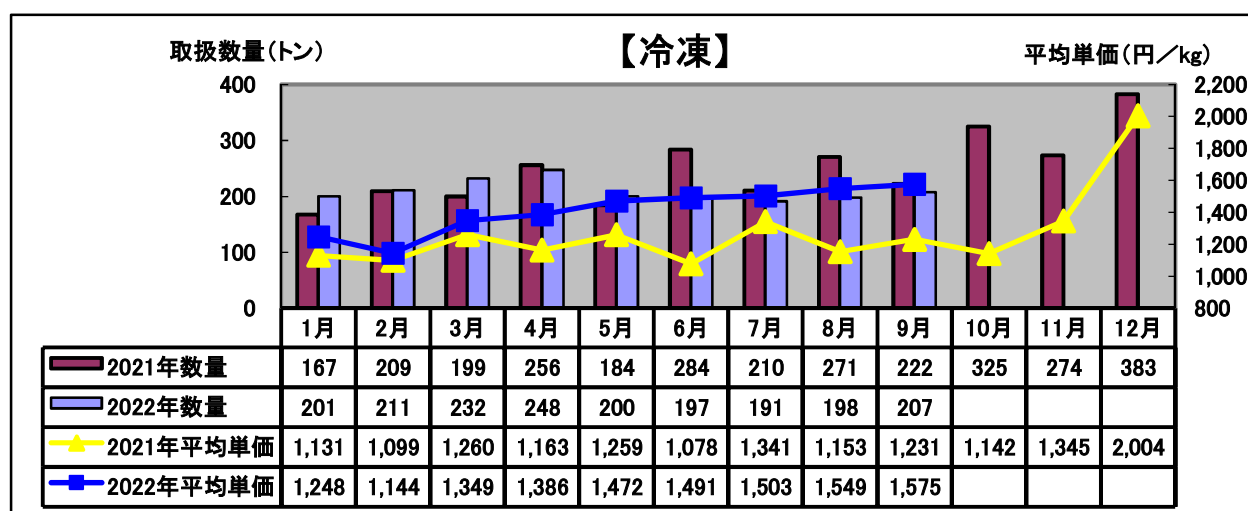

## 令和4年(2022年)9月 水産物部 種類別市況

前年同月と比べ、取扱数量はやや減少、平均単価はかなり上がりました。

前年同月と比べ、取扱数量はやや減少、平均単価はかなり上がりました。

前年同月と比べ、取扱数量はかなり減少、平均単価は大幅に上がりました。