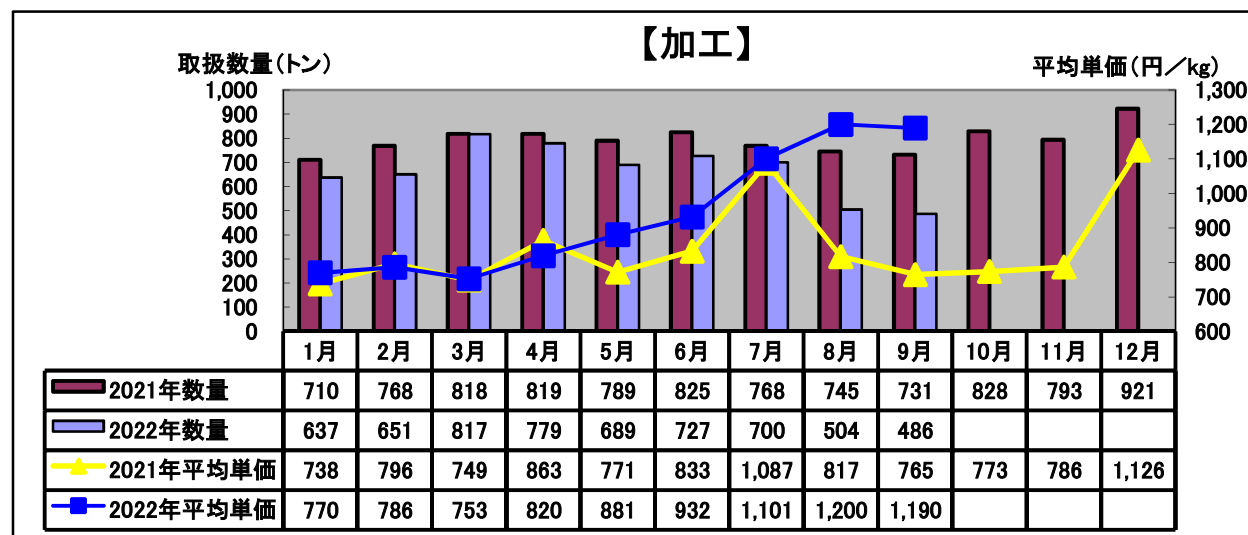

## 令和4年(2022年)9月 水産物部 種類別市況

前年同月と比べ、取扱数量はやや減少、平均単価はかなり上がりました。

前年同月と比べ、取扱数量はやや減少、平均単価はかなり上がりました。

前年同月と比べ、取扱数量はかなり減少、平均単価は大幅に上がりました。