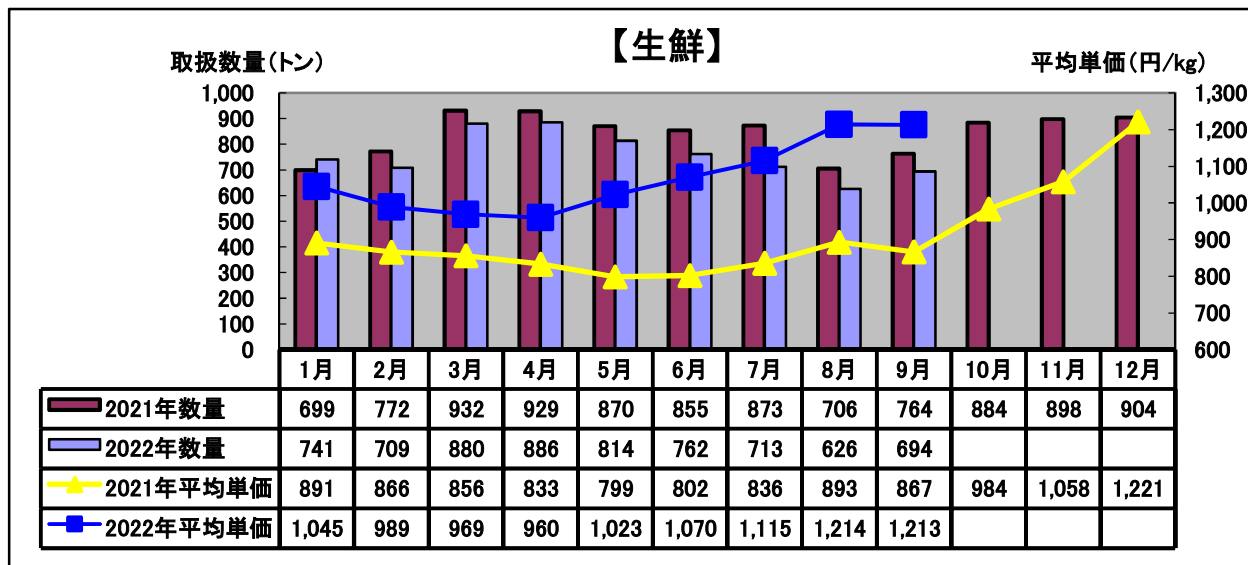

## 令和4年(2022年)9月 水産物部 種類別市況

前年同月と比べ、取扱数量はやや減少、平均単価はかなり上がりました。

前年同月と比べ、取扱数量はやや減少、平均単価はかなり上がりました。

前年同月と比べ、取扱数量はかなり減少、平均単価は大幅に上がりました。