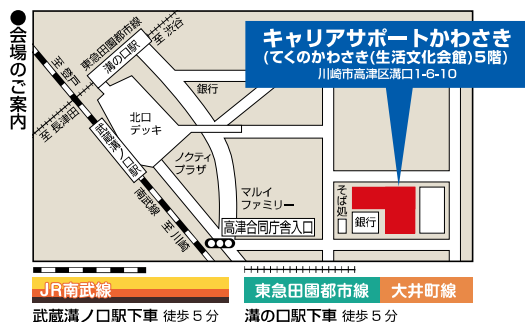

キャリアサポートかわさき

仕事の探し方から、キャリアカウンセリング、履歴書添削・面接練習、求人開拓・紹介、
定着支援まで一貫してお手伝いします！

就職に向けた相談窓口

すべて無料

事前予約制

総合相談窓口・
出張相談

★てくのかわさき(5階) ★川崎区内施設及び
月～土曜日 10:00～17:00 麻生区役所
火曜日 10:00～20:00 月・木曜日 10:00～17:00

女性専用相談
(託児サービス付き)

相談日時/毎週火曜日 9:30～16:00
場所/てくのかわさき5階
※女性キャリアカウンセラーが対応

臨床心理士による
カウンセリング

相談日時/毎週土曜日 9:30～11:30
場所/てくのかわさき5階

※いずれも 12:00～13:00 を除く。

※ご自宅等からオンラインでご利用いただくこともできます。詳しくはお問合せください。

就職活動のスキルを身に付けたい方は

就職準備セミナー

★基礎 ★実践 ★ビジネスコミュニケーション
★対象者別(女性、ミドル世代、シニア世代)ほか

【キャリアサポートかわさきの特徴・ポイント】

- ●専門スキルを持つスタッフが個別に対応します！ ●土曜日や一部平日夜間も利用可能です。
- ●あなたに合ったお仕事を開拓し、紹介します！

相談・就業マッチングや就職準備セミナーのお申込みは

TEL 0120-95-3087

受付時間：平日 9:00～17:00
(土・日・祝及び12/29～1/3はお休みです)

お問い合わせ

TEL 044-811-6088

受付時間：月～土曜日 9:00～17:00 (12:00～13:00は除く)
火曜日 9:00～20:00 (12:00～13:00は除く)
(日・祝日及び12/29～1/3はお休みです)

最新情報はWEBサイトで！

検索

※ご登録いただいた個人情報については、本事業以外の目的には使用しません。
※本事業は川崎市がパーソルテンプスタッフ(株)に委託して実施するものです。