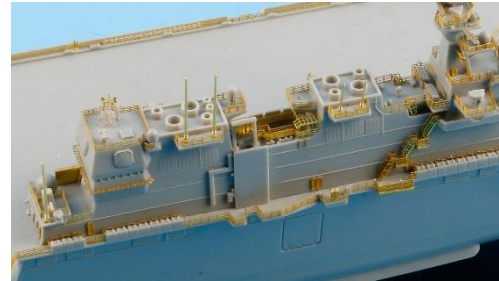

ばえる

株式会社ピットロード

普通に作ってもつまらない！？ディテールアップパーツで「ばえ」を追求！

- エッチングや真鍮(しんちゅう)挽き物パーツは、素材の特性上、プラモデルでは再現困難な手すりやアンテナなどの細部をより精密に仕上げるための必須アイテム。徹底したディテールアップで、圧倒的な「ばえ」をサポートします！

ディテールアップパーツを使用し、精巧に再現されたプラモデル

映画等への資料提供

代表者 鈴木 幹雄
創業 1981年
所在地 高津区梶ヶ谷
社員数 19名