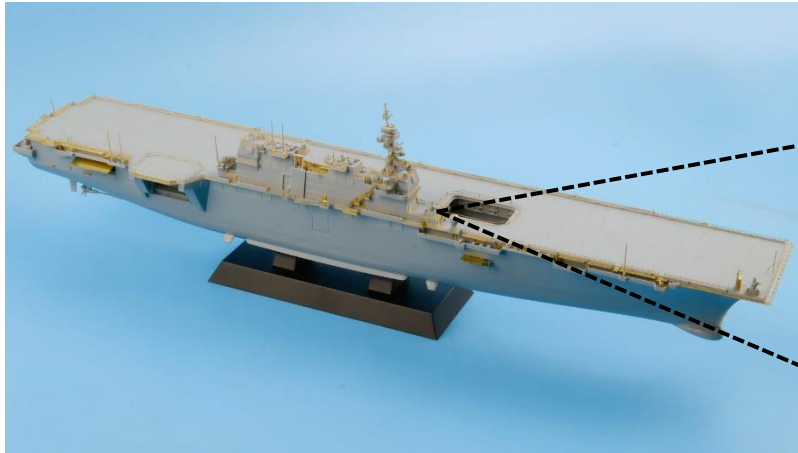

ばえる

株式会社ピットロード

普通に作ってもつまらない！？ディテールアップパーツで「ばえ」を追求！

- エッチングや真鍮(しんちゅう)挽き物パーツは、素材の特性上、プラモデルでは再現困難な手すりやアンテナなどの細部をより精密に仕上げるための必須アイテム。徹底したディテールアップで、圧倒的な「ばえ」をサポートします！

ディテールアップパーツを使用し、精巧に再現されたプラモデル

映画等への資料提供

代表者 鈴木 幹雄
創業 1981年
所在地 高津区梶ヶ谷
社員数 19名