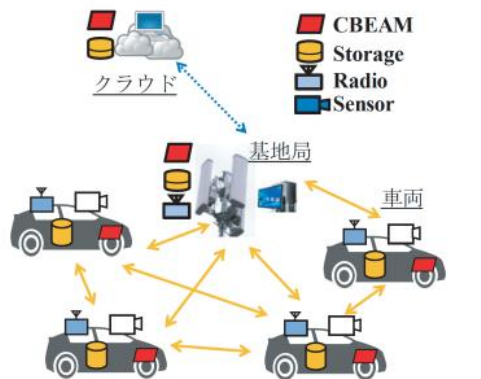

AI×コネクティビティ×センシングで安心安全の「みえる化」に貢献！

- AI・コネクティビティ・センシング技術を活用して「お客様のアイデアをみえる形にする」会社
- 「Sense Anything, Connect Everything」の精神で顧客の試作・評価・拡販まで支援（運転支援から医療介護支援へ展開中）

60GHz帯レーダーモジュールで、非接触による心拍数・呼吸数のモニタリングが可能

CBEAM® (Cyber Brain Edge Ai Module) でエッジAIデジタルツインを実現

顔表面の血流情報をカメラで撮影した情報を活用して運転士や乗客の体調見守りに活用

代表者 山内 直樹  
 創業 2011年  
 所在地 品川区  
 社員数 6名

- ✓ NEDOなどの事業にも複数採択されるなど、高い技術力が評価されている
- ✓ 地方創生SDGs官民連携プラットフォームに参画し、社会貢献にも注力