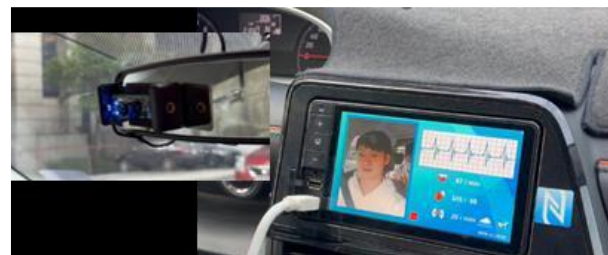

AI×コネクティビティ×センシングで安心安全の「みえる化」に貢献！

- AI・コネクティビティ・センシング技術を活用して「お客様のアイデアをみえる形にする」会社
- 「Sense Anything, Connect Everything」の精神で顧客の試作・評価・拡販まで支援（運転支援から医療介護支援へ展開中）

60GHz帯レーダーモジュールで、非接触による心拍数・呼吸数のモニタリングが可能

CBEAM® (Cyber Brain Edge Ai Module) でエッジAIデジタルツインを実現

顔表面の血流情報をカメラで撮影した情報を活用して運転士や乗客の体調見守りに活用

代表者 山内 直樹  
 創業 2011年  
 所在地 品川区  
 社員数 6名

- ✓ NEDOなどの事業にも複数採択されるなど、高い技術力が評価されている
- ✓ 地方創生SDGs官民連携プラットフォームに参画し、社会貢献にも注力