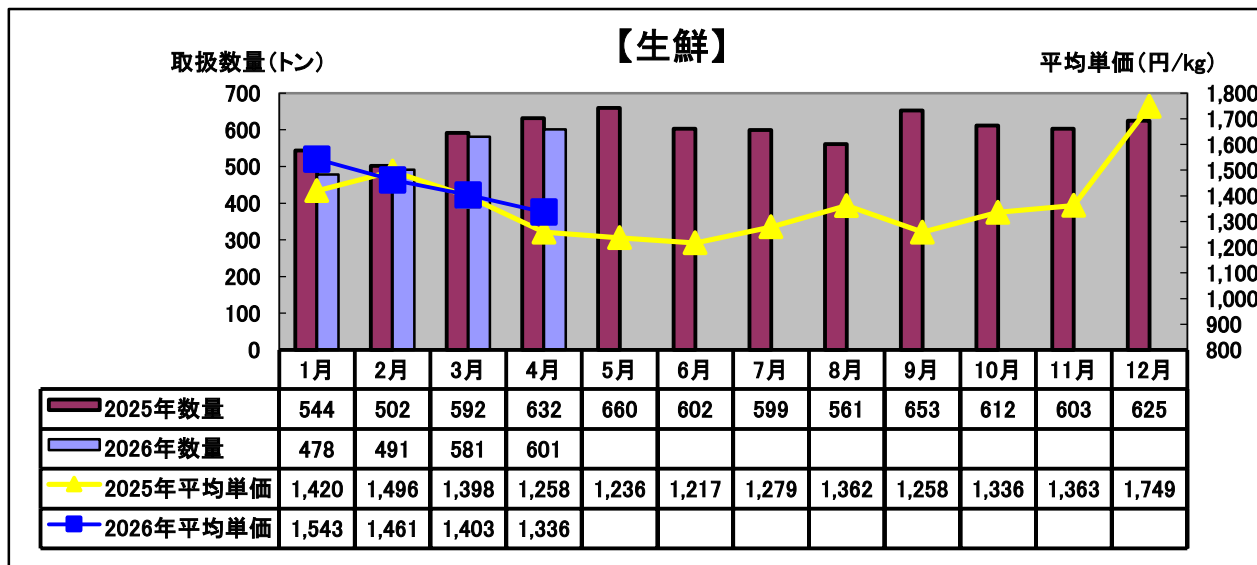

令和8年(2026年)4月 水産物部 種類別市況

前年同月と比べ、取扱量はやや減少、平均単価はやや上がりました。

前年同月と比べ、取扱量は減少、平均単価は上がりました。

前年同月と比べ、取扱量はやや減少、平均単価はやや上がりました。