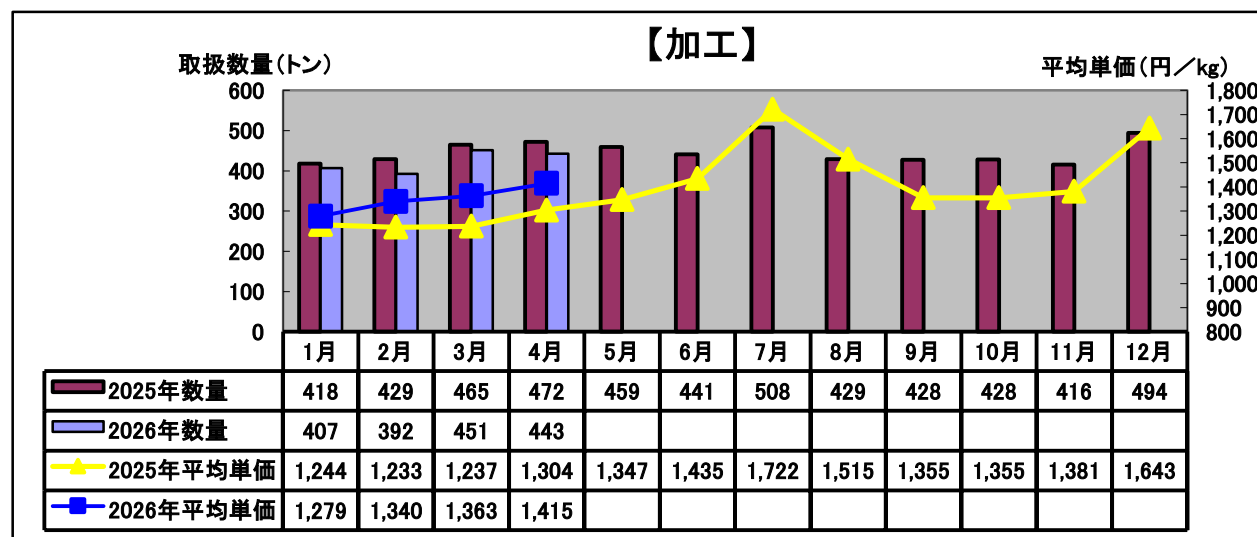

令和8年(2026年)4月 水産物部 種類別市況

前年同月と比べ、取扱量はやや減少、平均単価はやや上がりました。

前年同月と比べ、取扱量は減少、平均単価は上がりました。

前年同月と比べ、取扱量はやや減少、平均単価はやや上がりました。