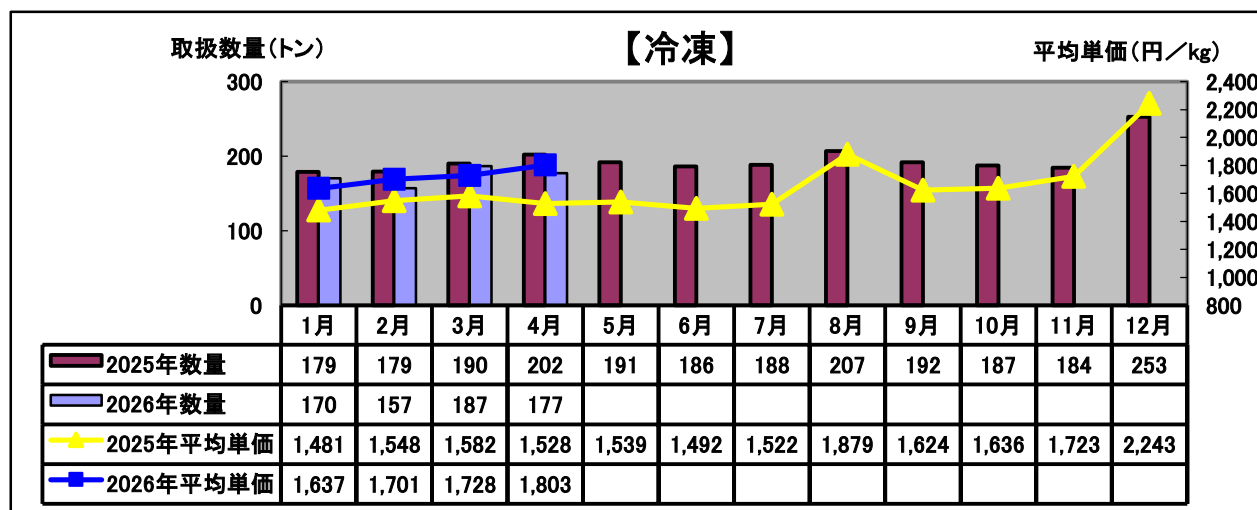

令和8年(2026年)4月 水産物部 種類別市況

前年同月と比べ、取扱量はやや減少、平均単価はやや上がりました。

前年同月と比べ、取扱量は減少、平均単価は上がりました。

前年同月と比べ、取扱量はやや減少、平均単価はやや上がりました。