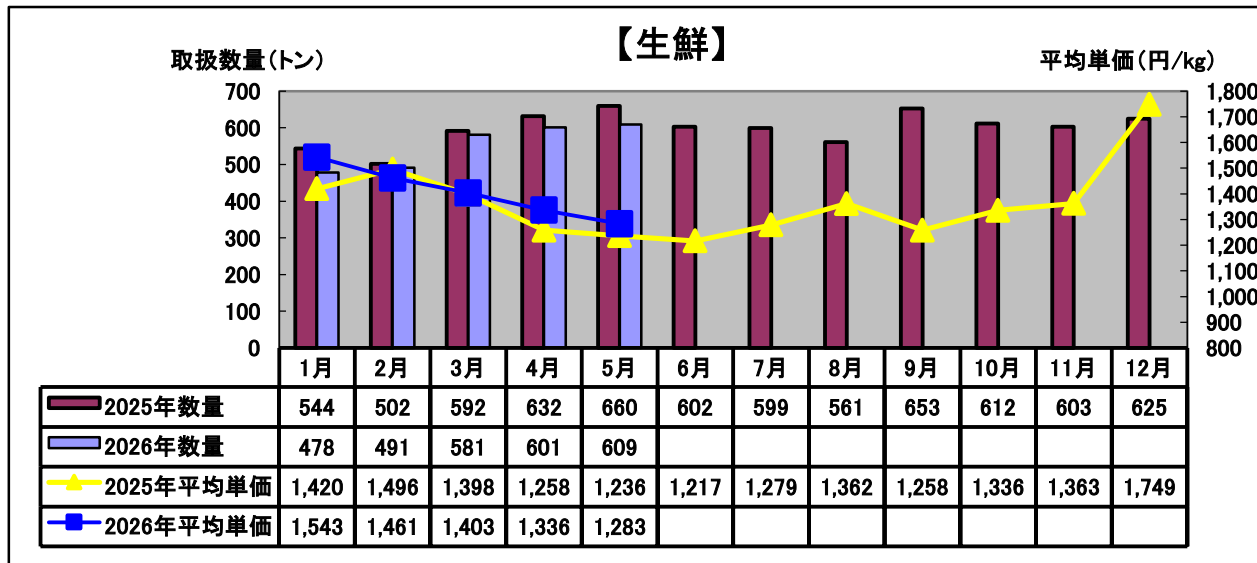

令和8年(2026年)5月 水産物部 種類別市況

前年同月と比べ、取扱量はやや減少、平均単価はやや上がりました。

前年同月と比べ、取扱量はかなり減少、平均単価は上がりました。

前年同月と比べ、取扱量はやや減少、平均単価はやや上がりました。