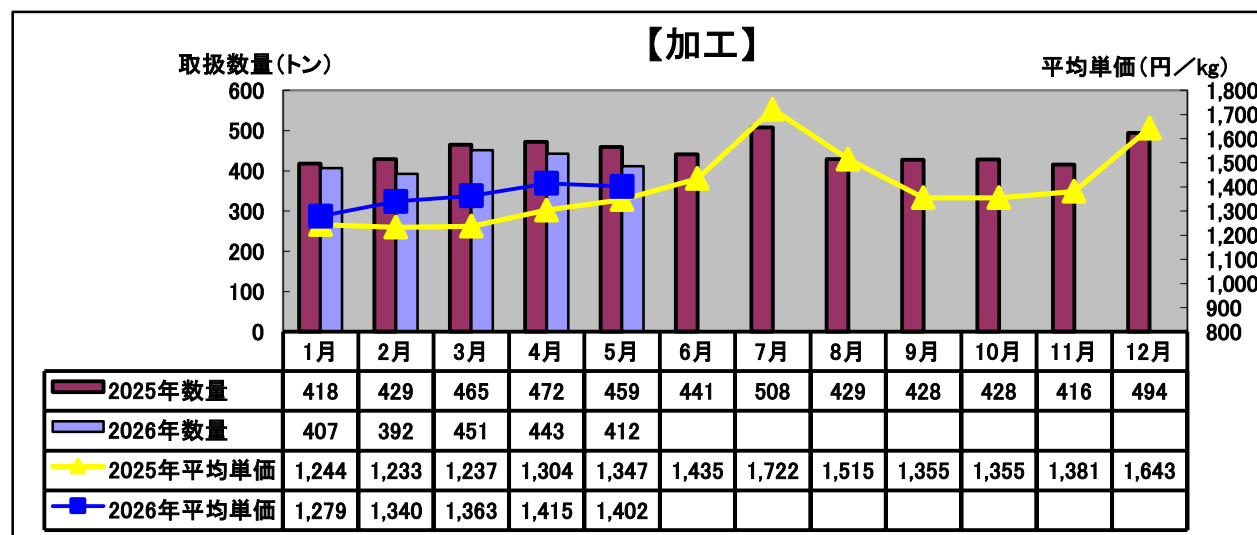

令和8年(2026年)5月 水産物部 種類別市況

前年同月と比べ、取扱量はやや減少、平均単価はやや上がりました。

前年同月と比べ、取扱量はかなり減少、平均単価は上がりました。

前年同月と比べ、取扱量はやや減少、平均単価はやや上がりました。