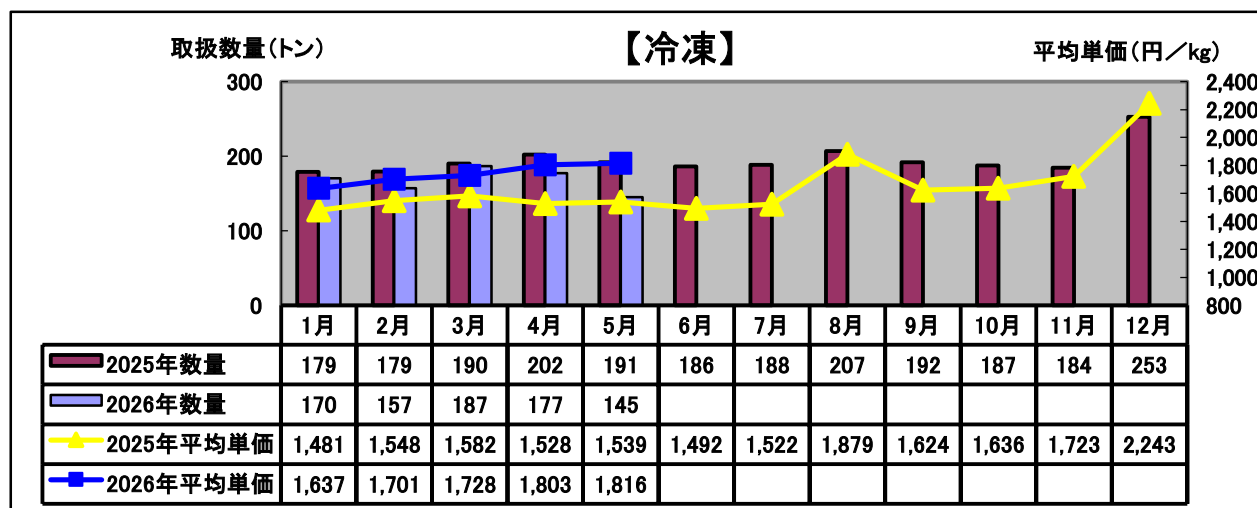

令和8年(2026年)5月 水産物部 種類別市況

前年同月と比べ、取扱量はやや減少、平均単価はやや上がりました。

前年同月と比べ、取扱量はかなり減少、平均単価は上がりました。

前年同月と比べ、取扱量はやや減少、平均単価はやや上がりました。