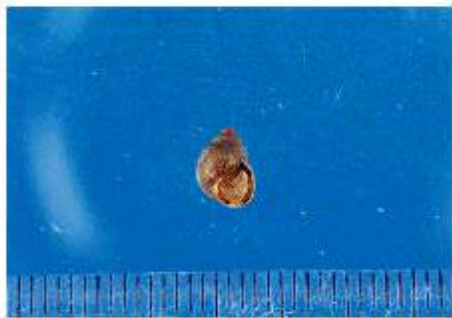

付表 - 5(1) 多摩川河口干潟の底生動物写真集

01イソキンチャク目
種不明

02ヒラムシ目
種不明

03紐形動物門
種不明

04クリイロカワザンショウガイ
【分 布】本州から九州
【生息場所】河口付近の汽水域のアシ原
【大 き さ】殻高 約 8mm

05カワザンショウガイ属
種不明

06イトガワミスゴマツホ
【分 布】東京湾以南から九州
【生息場所】内湾奥や河口部の干潟泥底
【大 き さ】殻高 約 2mm
【備 考】開発の影響で産地が減少している可能性があります