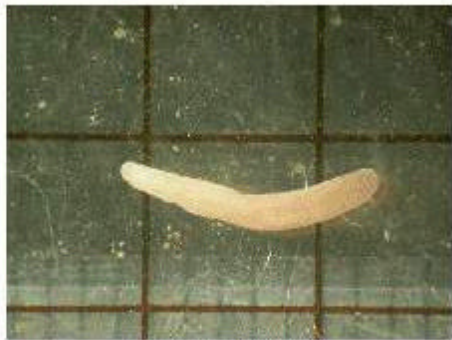

付表 - 5(1) 多摩川河口干潟の底生動物写真集

01イソキンチャク目
種不明

02ヒラムシ目
種不明

03紐形動物門
種不明

04クリイロカワザンショウガイ
【分 布】本州から九州
【生息場所】河口付近の汽水域のアシ原
【大 き さ】殻高 約 8mm

05カワザンショウガイ属
種不明

06イトガワミスゴマツホ
【分 布】東京湾以南から九州
【生息場所】内湾奥や河口部の干潟泥底
【大 き さ】殻高 約 2mm
【備 考】開発の影響で産地が減少している可能性があります