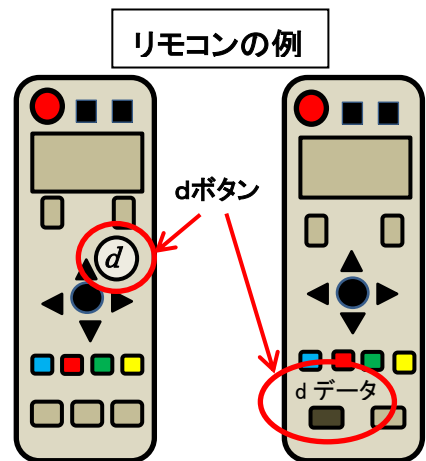

## ・データの内容

一般環境大気測定局（川崎、大師、田島、幸、中原、高津、宮前、多摩、麻生）における次の測定項目（速報値）

SO<sub>2</sub>（二酸化硫黄）、NO<sub>2</sub>（二酸化窒素）、Ox（光化学オキシダント）  
SPM（浮遊粒子状物質）、PM2.5（微小粒子状物質）

## ・表示方法

テレビのリモコンで、データ放送に関する次の操作を行ってください。

**d**（データ放送）ボタンを押す ⇒ 県内市町村情報(マイタウン情報) ⇒ 川崎市 ⇒ 大気環境速報値

※ テレビ神奈川が受信可能であり、データ放送機能を有するテレビでご覧になれます。

ワンセグテレビやアナログ式のテレビではご覧になれません。