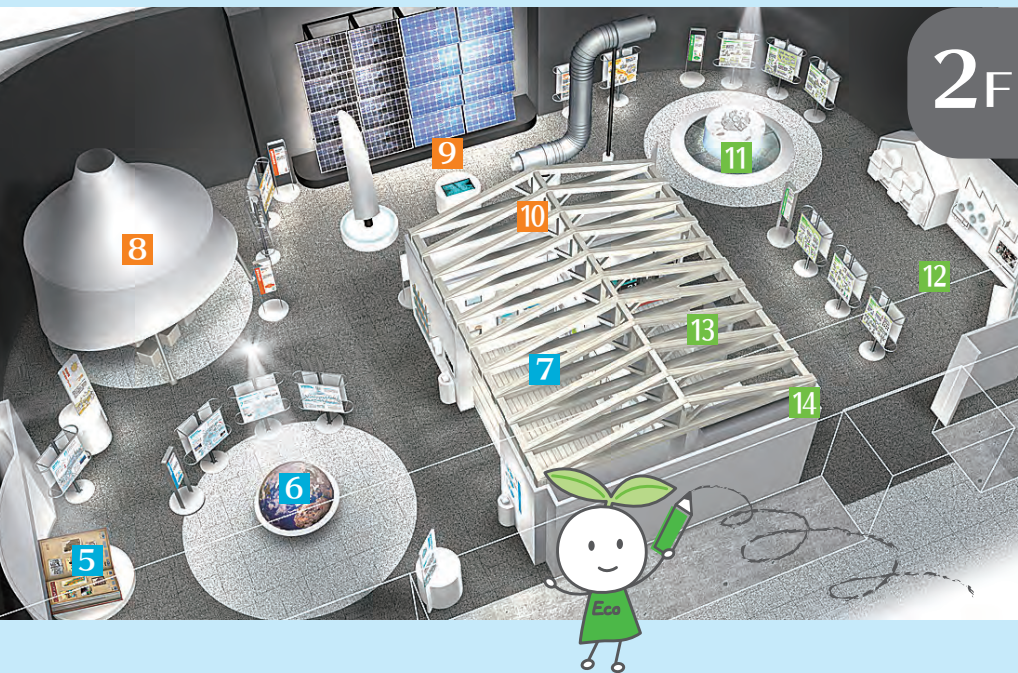

地球温暖化チャレンジゾーン

- **5 川崎の暮らし環境 100年アルバム**
  アルバムをめくって歴史をふりかえり、これからの川崎の環境を考えてみよう。
- **6 地球の危機**
  今、地球になにが起こっているんだろう。地球をなでてきれいにしてみよう。
- **7 めざせ！エコ暮らし**
  エコチェックカードで家の中の省エネポイントをチェック。いくつ見つけれられるかな。