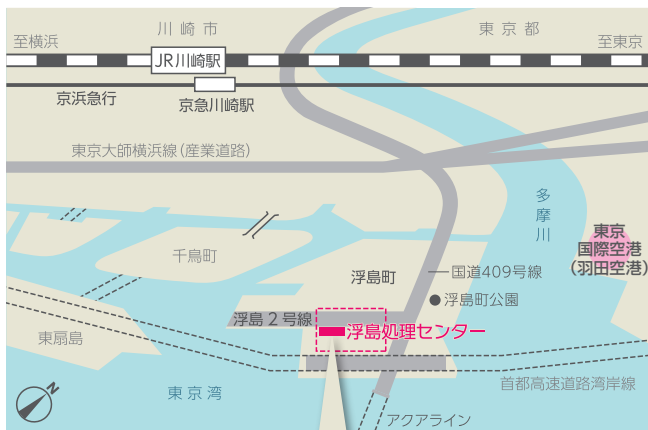

アクセス

JR川崎駅から 「臨港バス川03系統浮島バスターミナル行き」に乗り、終点「浮島バスターミナル」下車

木更津駅から 「川崎木更津線(アクアライン経由)」に乗り、「浮島バスターミナル」下車

東京国際空港(羽田)から 車で約10分

※「浮島バスターミナル」から徒歩約10分
首都高速湾岸線「浮島」出口から約800m
※公共交通機関のご利用にご協力ください。

利用案内

開館時間	休館日	見学方法
9:00 ~ 16:30 (入場は16:00まで)	毎週月曜日・年末年始 ※月曜日が祝日の場合は翌日が休館日です。	自由見学 (無料)

※団体でご利用の場合は、事前にご連絡ください。
※マイボトルのご利用にご協力ください。

かわさきエコ暮らし未来館

〒210-0862 川崎市川崎区浮島町509番地1 浮島処理センター内
TEL 044-223-8869 FAX 044-287-9604

ホームページ <https://eco-miraikan.jp/>

Facebook <https://www.facebook.com/kawasaki.eco.miraikan/>

ホームページ Facebook

かわさき エコ暮らし 未来館