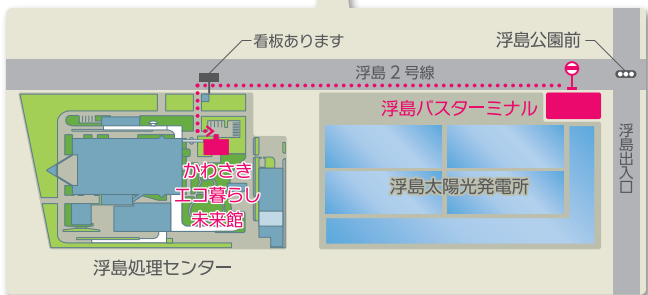

アクセス

JR川崎駅から 「臨港バス川03系統浮島バスターミナル行き」に乗り、終点「浮島バスターミナル」下車

木更津駅から 「川崎木更津線(アクアライン経由)」に乗り、「浮島バスターミナル」下車

東京国際空港(羽田)から 車で約10分

※「浮島バスターミナル」から徒歩約10分
首都高速湾岸線「浮島」出口から約800m
※公共交通機関のご利用にご協力ください。

利用案内

開館時間	休館日	見学方法
9:00 ~ 16:30 (入場は16:00まで)	毎週月曜日・年末年始 ※月曜日が祝日の場合は翌日が休館日です。	自由見学 (無料)

※団体でご利用の場合は、事前にご連絡ください。
※マイボトルのご利用にご協力ください。

かわさきエコ暮らし未来館

〒210-0862 川崎市川崎区浮島町509番地1 浮島処理センター内
TEL 044-223-8869 FAX 044-287-9604

ホームページ <https://eco-miraikan.jp/>

Facebook <https://www.facebook.com/kawasaki.eco.miraikan/>

ホームページ Facebook

かわさき エコ暮らし 未来館