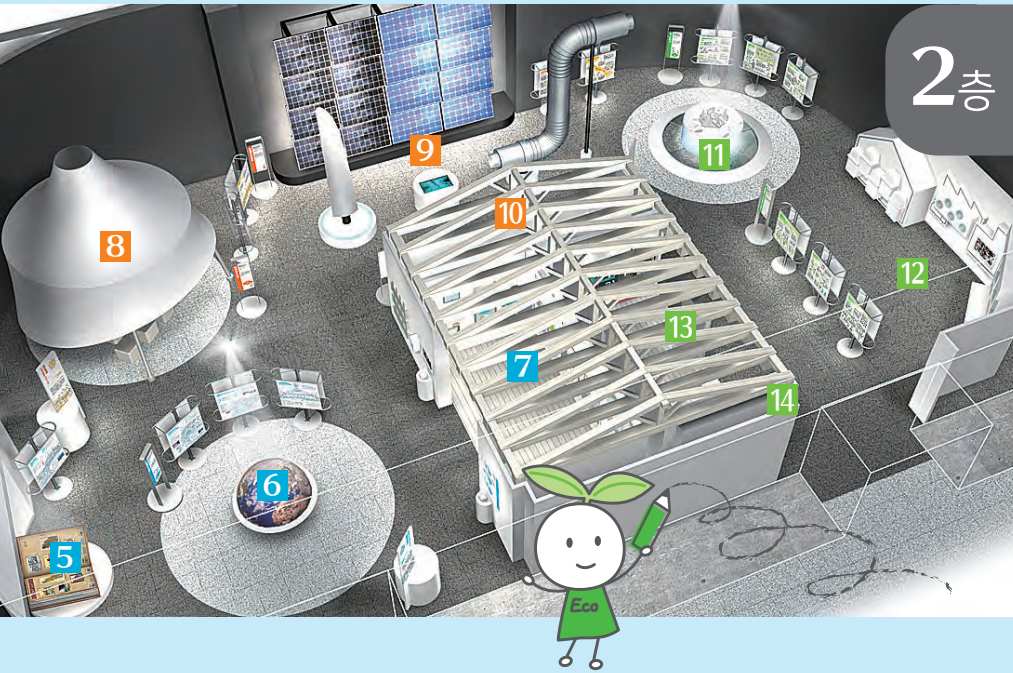

지구 온난화 챌린지 존

- **5 가와사키의 생활 환경: 100년 앨범**
  앨범을 넘겨 보며 역사를 되돌아보고 미래의 가와사키 환경을 생각해봐요.
- **6 지구의 위기**
  지금 지구에서는 어떤 일이 벌어지고 있을까요? 지구를 쓰다듬어 깨끗하게 만들어요.
- **7 친환경 생활을 목표로!**
  에코 체크 카드로 우리 집의 에너지 절약 포인트를 체크. 몇 개나 찾을 수 있을까요?