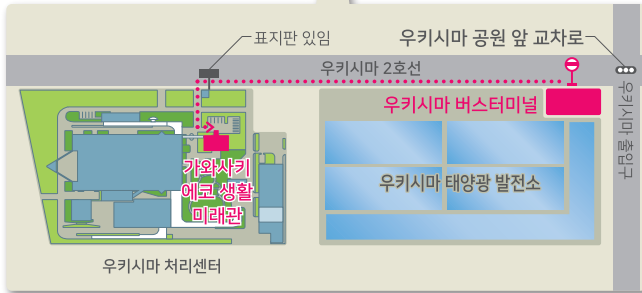

오시는 길

JR 가와사키역에서 '임항버스 가와03계통 우키시마 버스터미널행'을 탑니다. 중점인 '우키시마 버스터미널'에서 하차.
기사라즈 역에서 '가와사키 기사라즈선(아쿠아라인 경유)'를 타고 '우키시마 버스터미널'에서 하차.
도쿄국제공항(하네다)에서 자동차로 약 10분
※ '우키시마 버스 터미널'에서 도보 약 10분 수도 고속 만안산 '우키시마' 출구에서 약 800m
※공공 교통 기관 이용에 협조하여 주십시오.

이용 안내

개관 시간	휴관일	견학 방법
9:00 ~ 16:30 (입장은 16:00까지)	매주 월요일 및 ·연말연시 월요일이 공휴일인 경우에는 그다음 날이 휴관일입니다.	자유 견학 (무료)

※ 단체 이용 시에는 미리 연락을 주십시오.
※ 마이 보틀 이용에 협력하여 주십시오.

가와사키 에코 생활 미래관

우키시마 처리 센터 내
우편번호 210-0862 가와사키시 가와사키구 우키시마초 509번지 1
TEL +81-44-223-8869 FAX +81-44-287-9604

홈페이지 <https://eco-miraikan.jp/>
페이스북 <https://www.facebook.com/kawasaki.eco.miraikan/>

가와사키 에코 생활 미래관

(미래를 생각한 가와사키 친환경 생활 박물관)