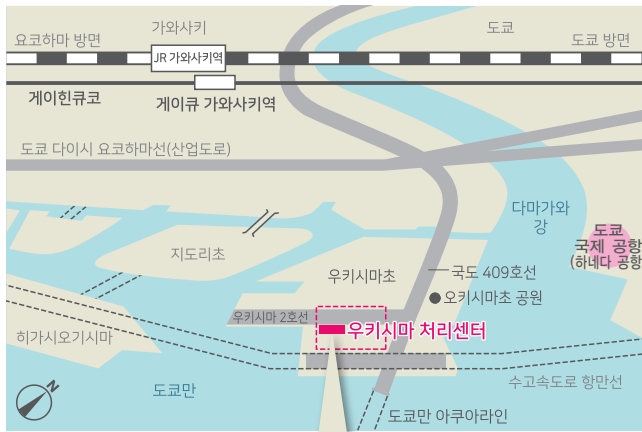

## 메가 솔라 가이드 투어

●우키시마 태양광 발전소(메가 솔라) 가이드 투어 신청 방법:가와사키 에코 생활 미래관 1층 접수처에서 당일 신청  
※날씨가 안 좋을 때는 중지·변경될 수 있습니다.

### 토요일

14:00~14:40 (전망 스페이스·자원화 처리 시설)

### 일요일·공휴일

①11:00~12:00 (전망 스페이스·자원화 처리 시설·메가 솔라 구내)  
②14:00~15:00 (전망 스페이스·자원화 처리 시설·메가 솔라 구내)

## 오시는 길

JR 가와사키역에서 '임항버스 가와03계통 우키시마 버스터미널행'을 탑니다. 중점인 '우키시마 버스터미널'에서 하차.  
기사라즈 역에서 '가와사키 기사라즈선(아쿠아라인 경유)'를 타고 '우키시마 버스터미널'에서 하차.  
도쿄국제공항(하네다)에서 자동차로 약 10분  
※ '우키시마 버스 터미널'에서 도보 약 10분 수도 고속 만안산 '우키시마' 출구에서 약 800m  
※공공 교통 기관 이용에 협조하여 주십시오.