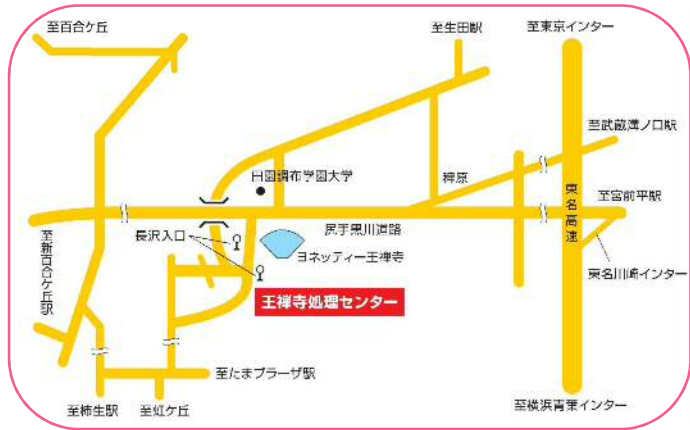

## 一般見学会

場所：王禅寺処理センター  
資源化処理施設

平成28年

3月27日 日 12:00～16:00

入場無料

かわさき3R推進キャラクター

かわるん

### 見学会の見どころ

施設見学・ステージ演奏・出展コーナーなど

川崎純情小町★

- ・施設内自由見学
- ・川崎純情小町☆ライブ
- ・スタンプラリー
- ・水素自動車MIRAIの展示
- ・地球環境カードゲーム など

住所：川崎市麻生区王禅寺1285 (ヨネッティー王禅寺となり)

※ご来館には、公共交通機関をご利用ください。

- ・武蔵溝ノ口駅・柿生駅から市バス(溝17)、生田駅・宮前平駅前から市バス(生01)で長沢入口下車徒歩2分
- ・新百合ヶ丘駅から小田急バス(新19・新20・新25)で田園調布学園大学前下車徒歩5分